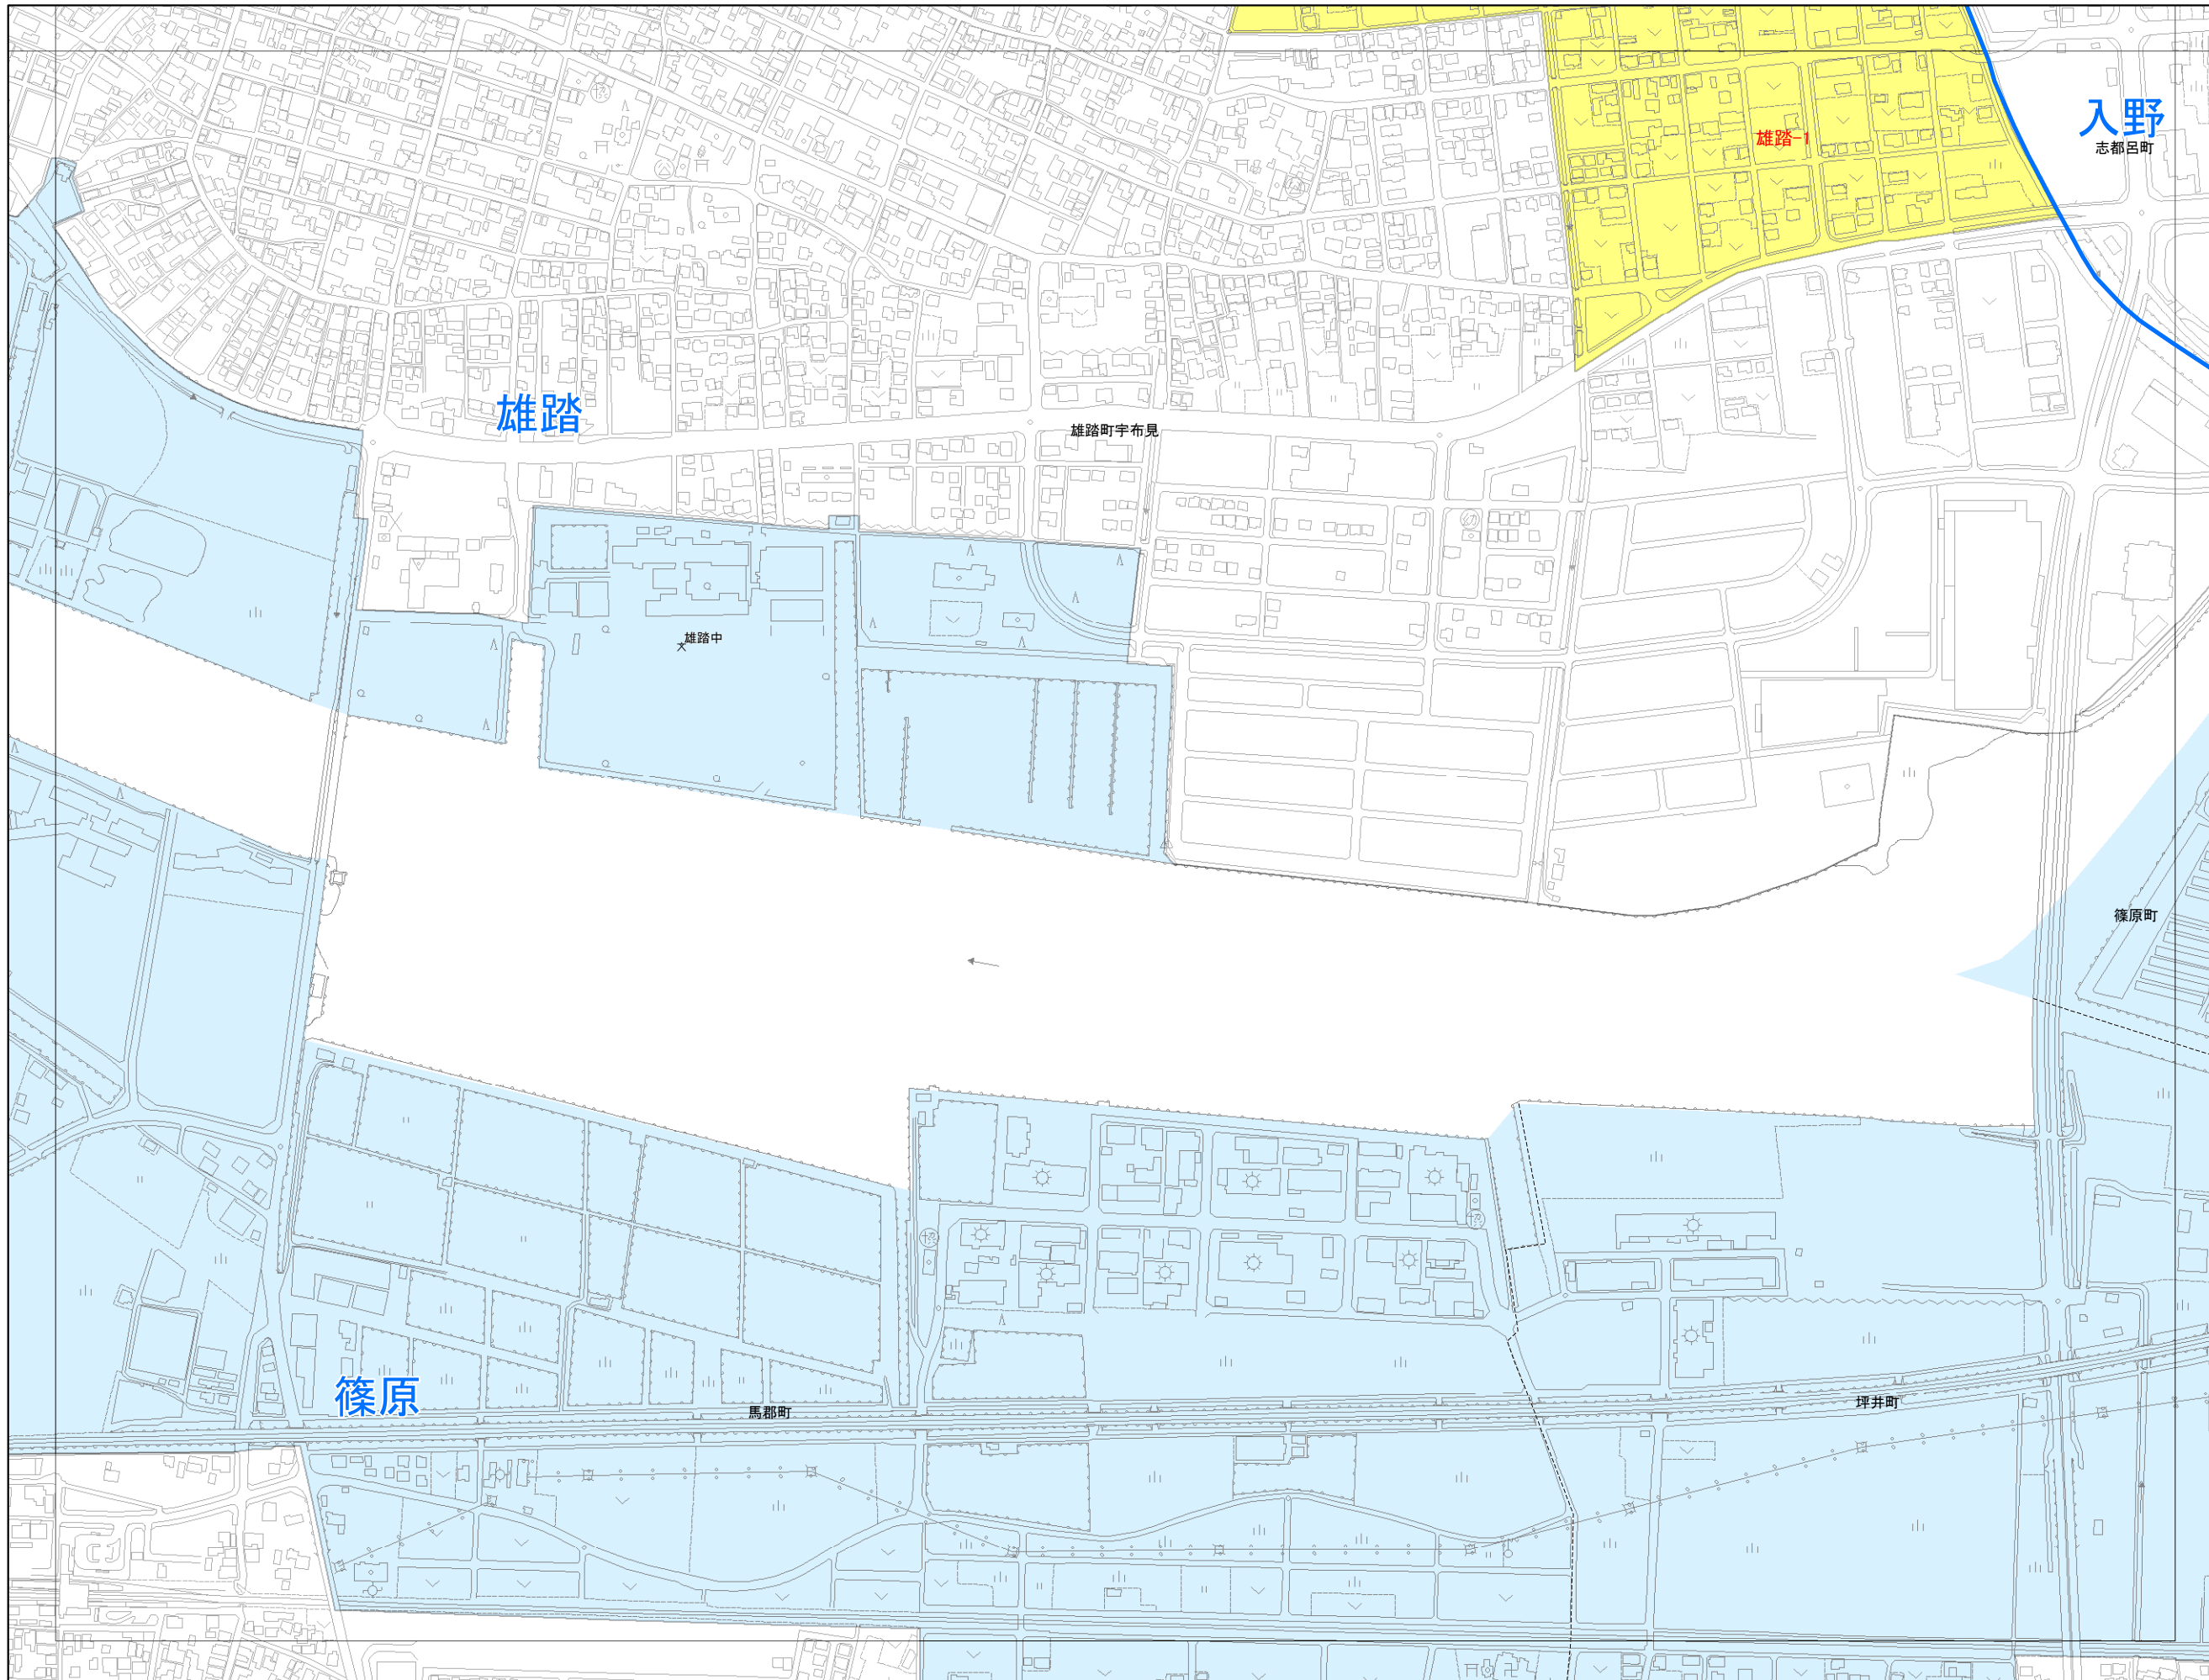

一般集落詳細図 (1:6,000)

70

平成二十一年三月

概見図

65	66	67
	70	

凡例

	一般集落
	その他の市街化調整区域
	連合自治会区境

株式会社フジヤマ調製

浜松市

70