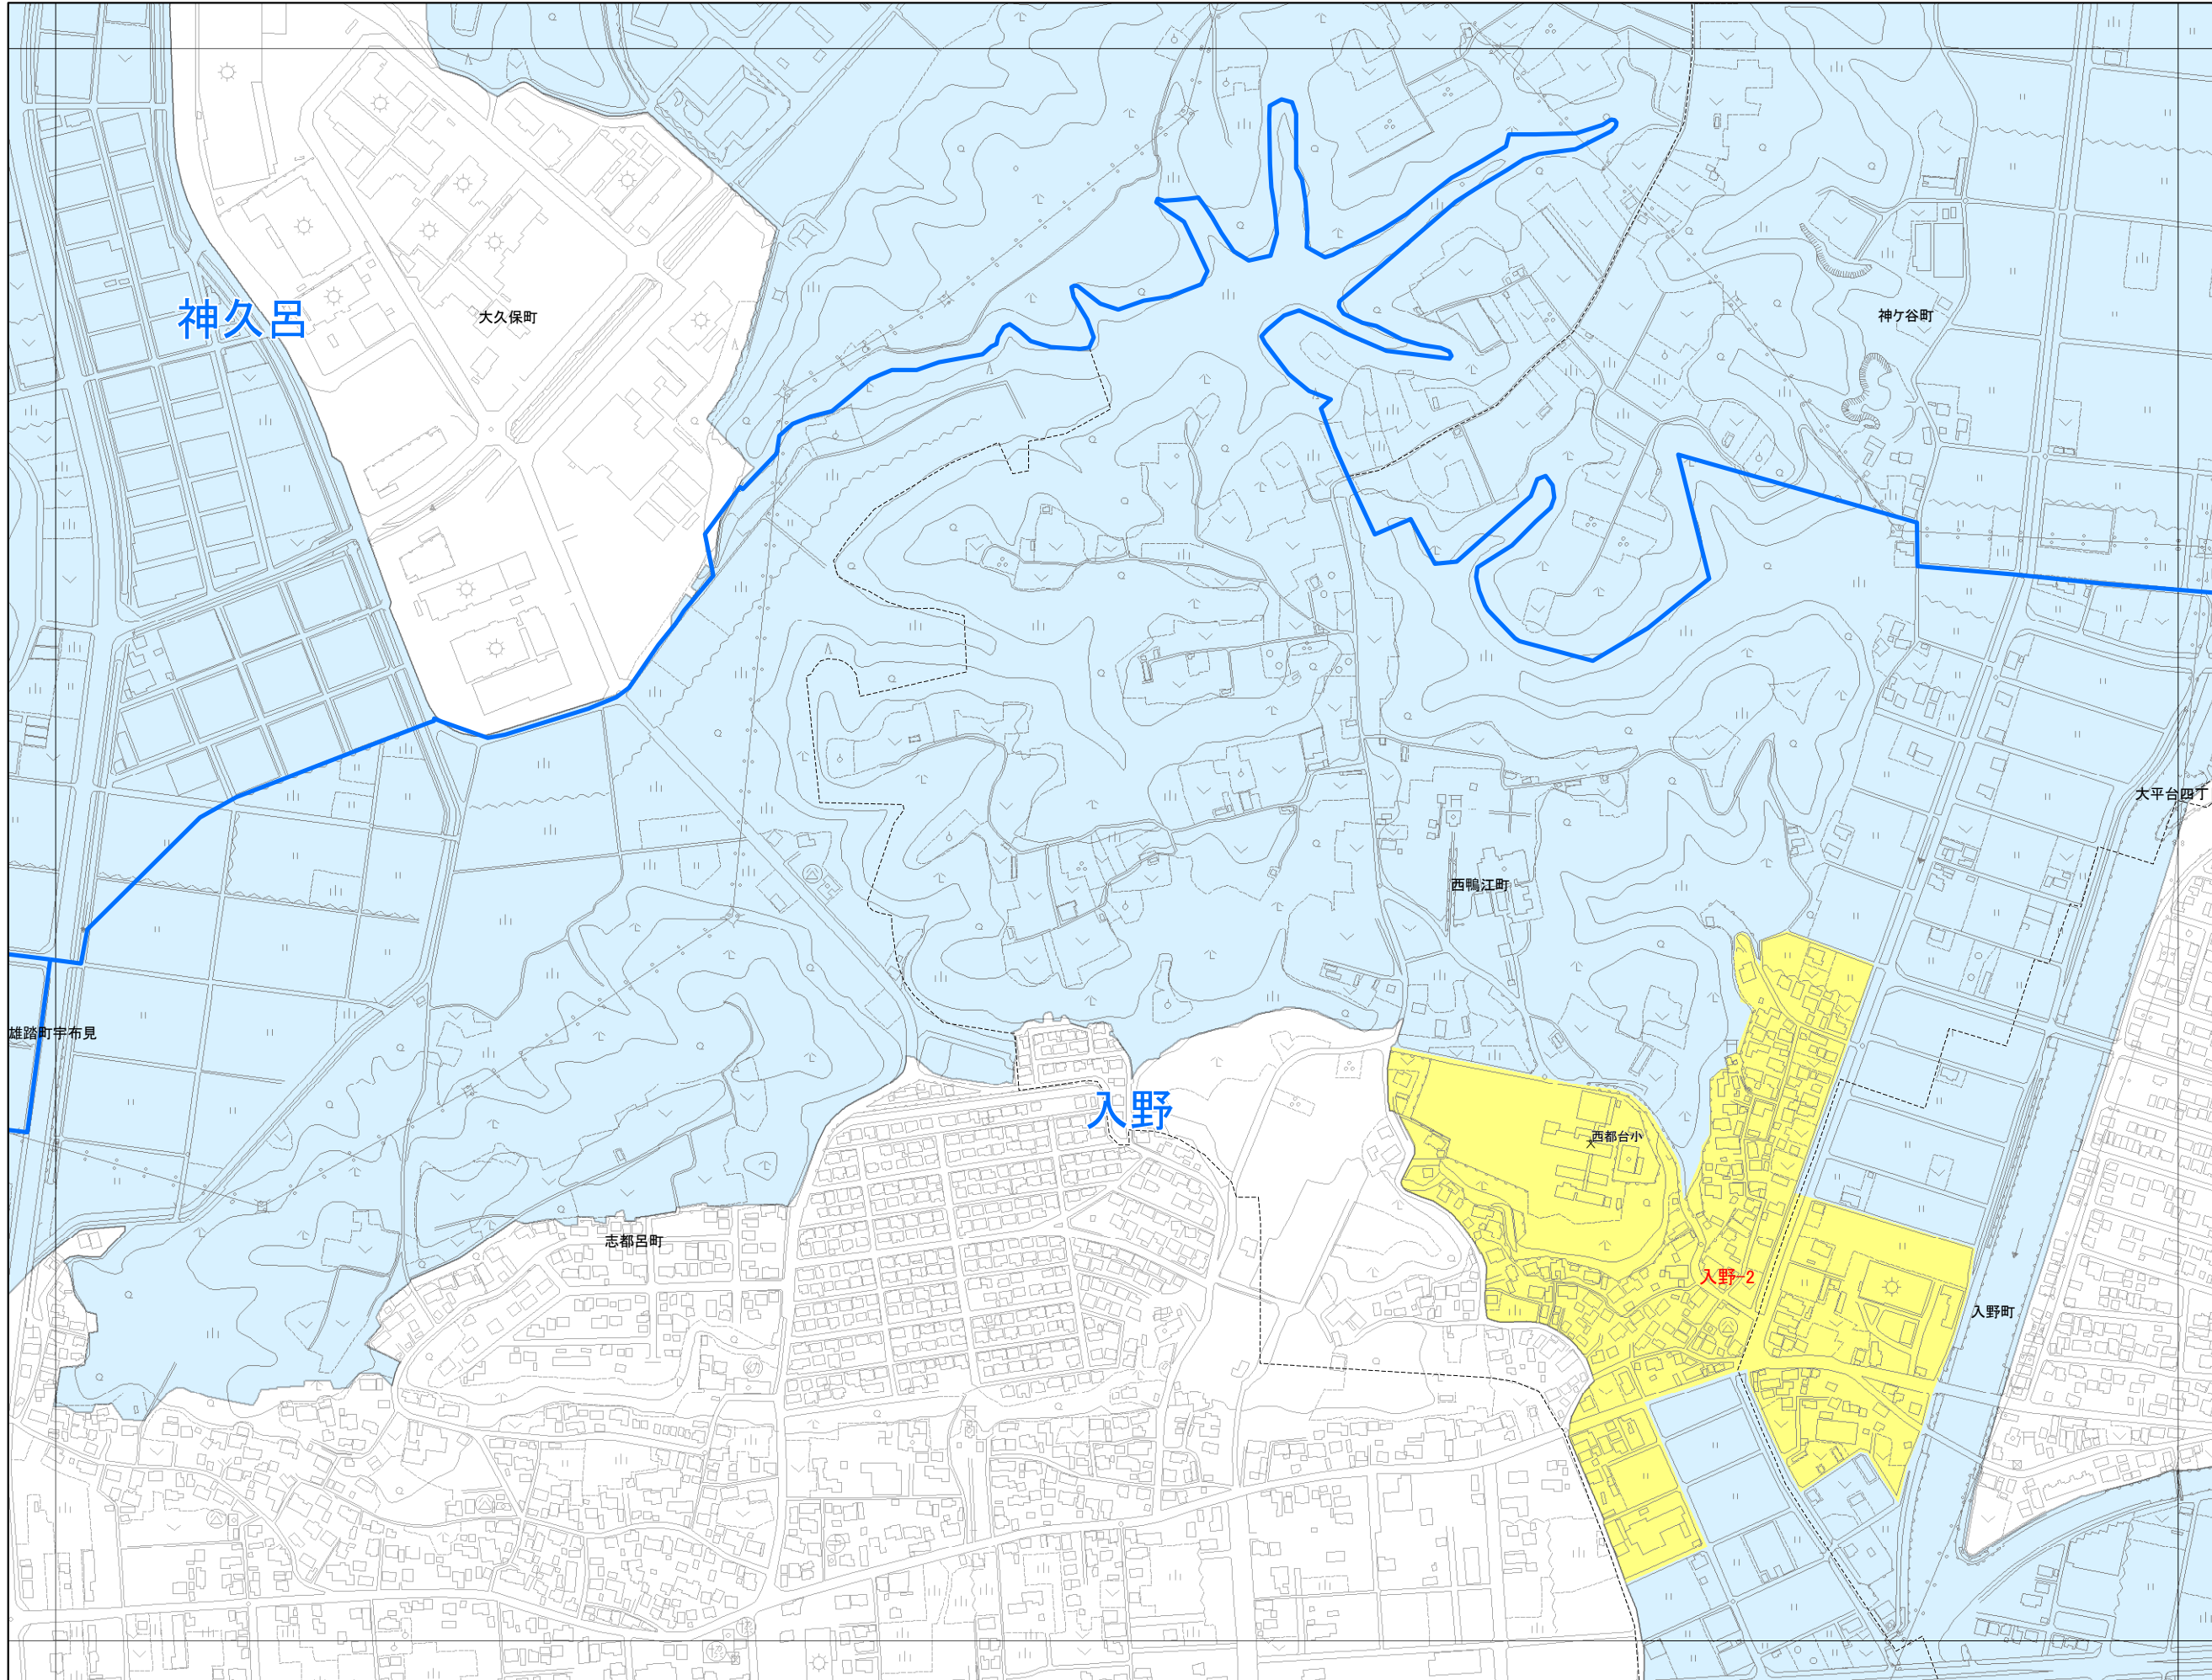

一般集落詳細図 (1:6,000)

平成二十一年三月

概見図

61	62	63
66	67	
70		71

凡例

	一般集落
	その他の市街化調整区域
	連合自治会区境

株式会社フジヤマ調製

浜松市