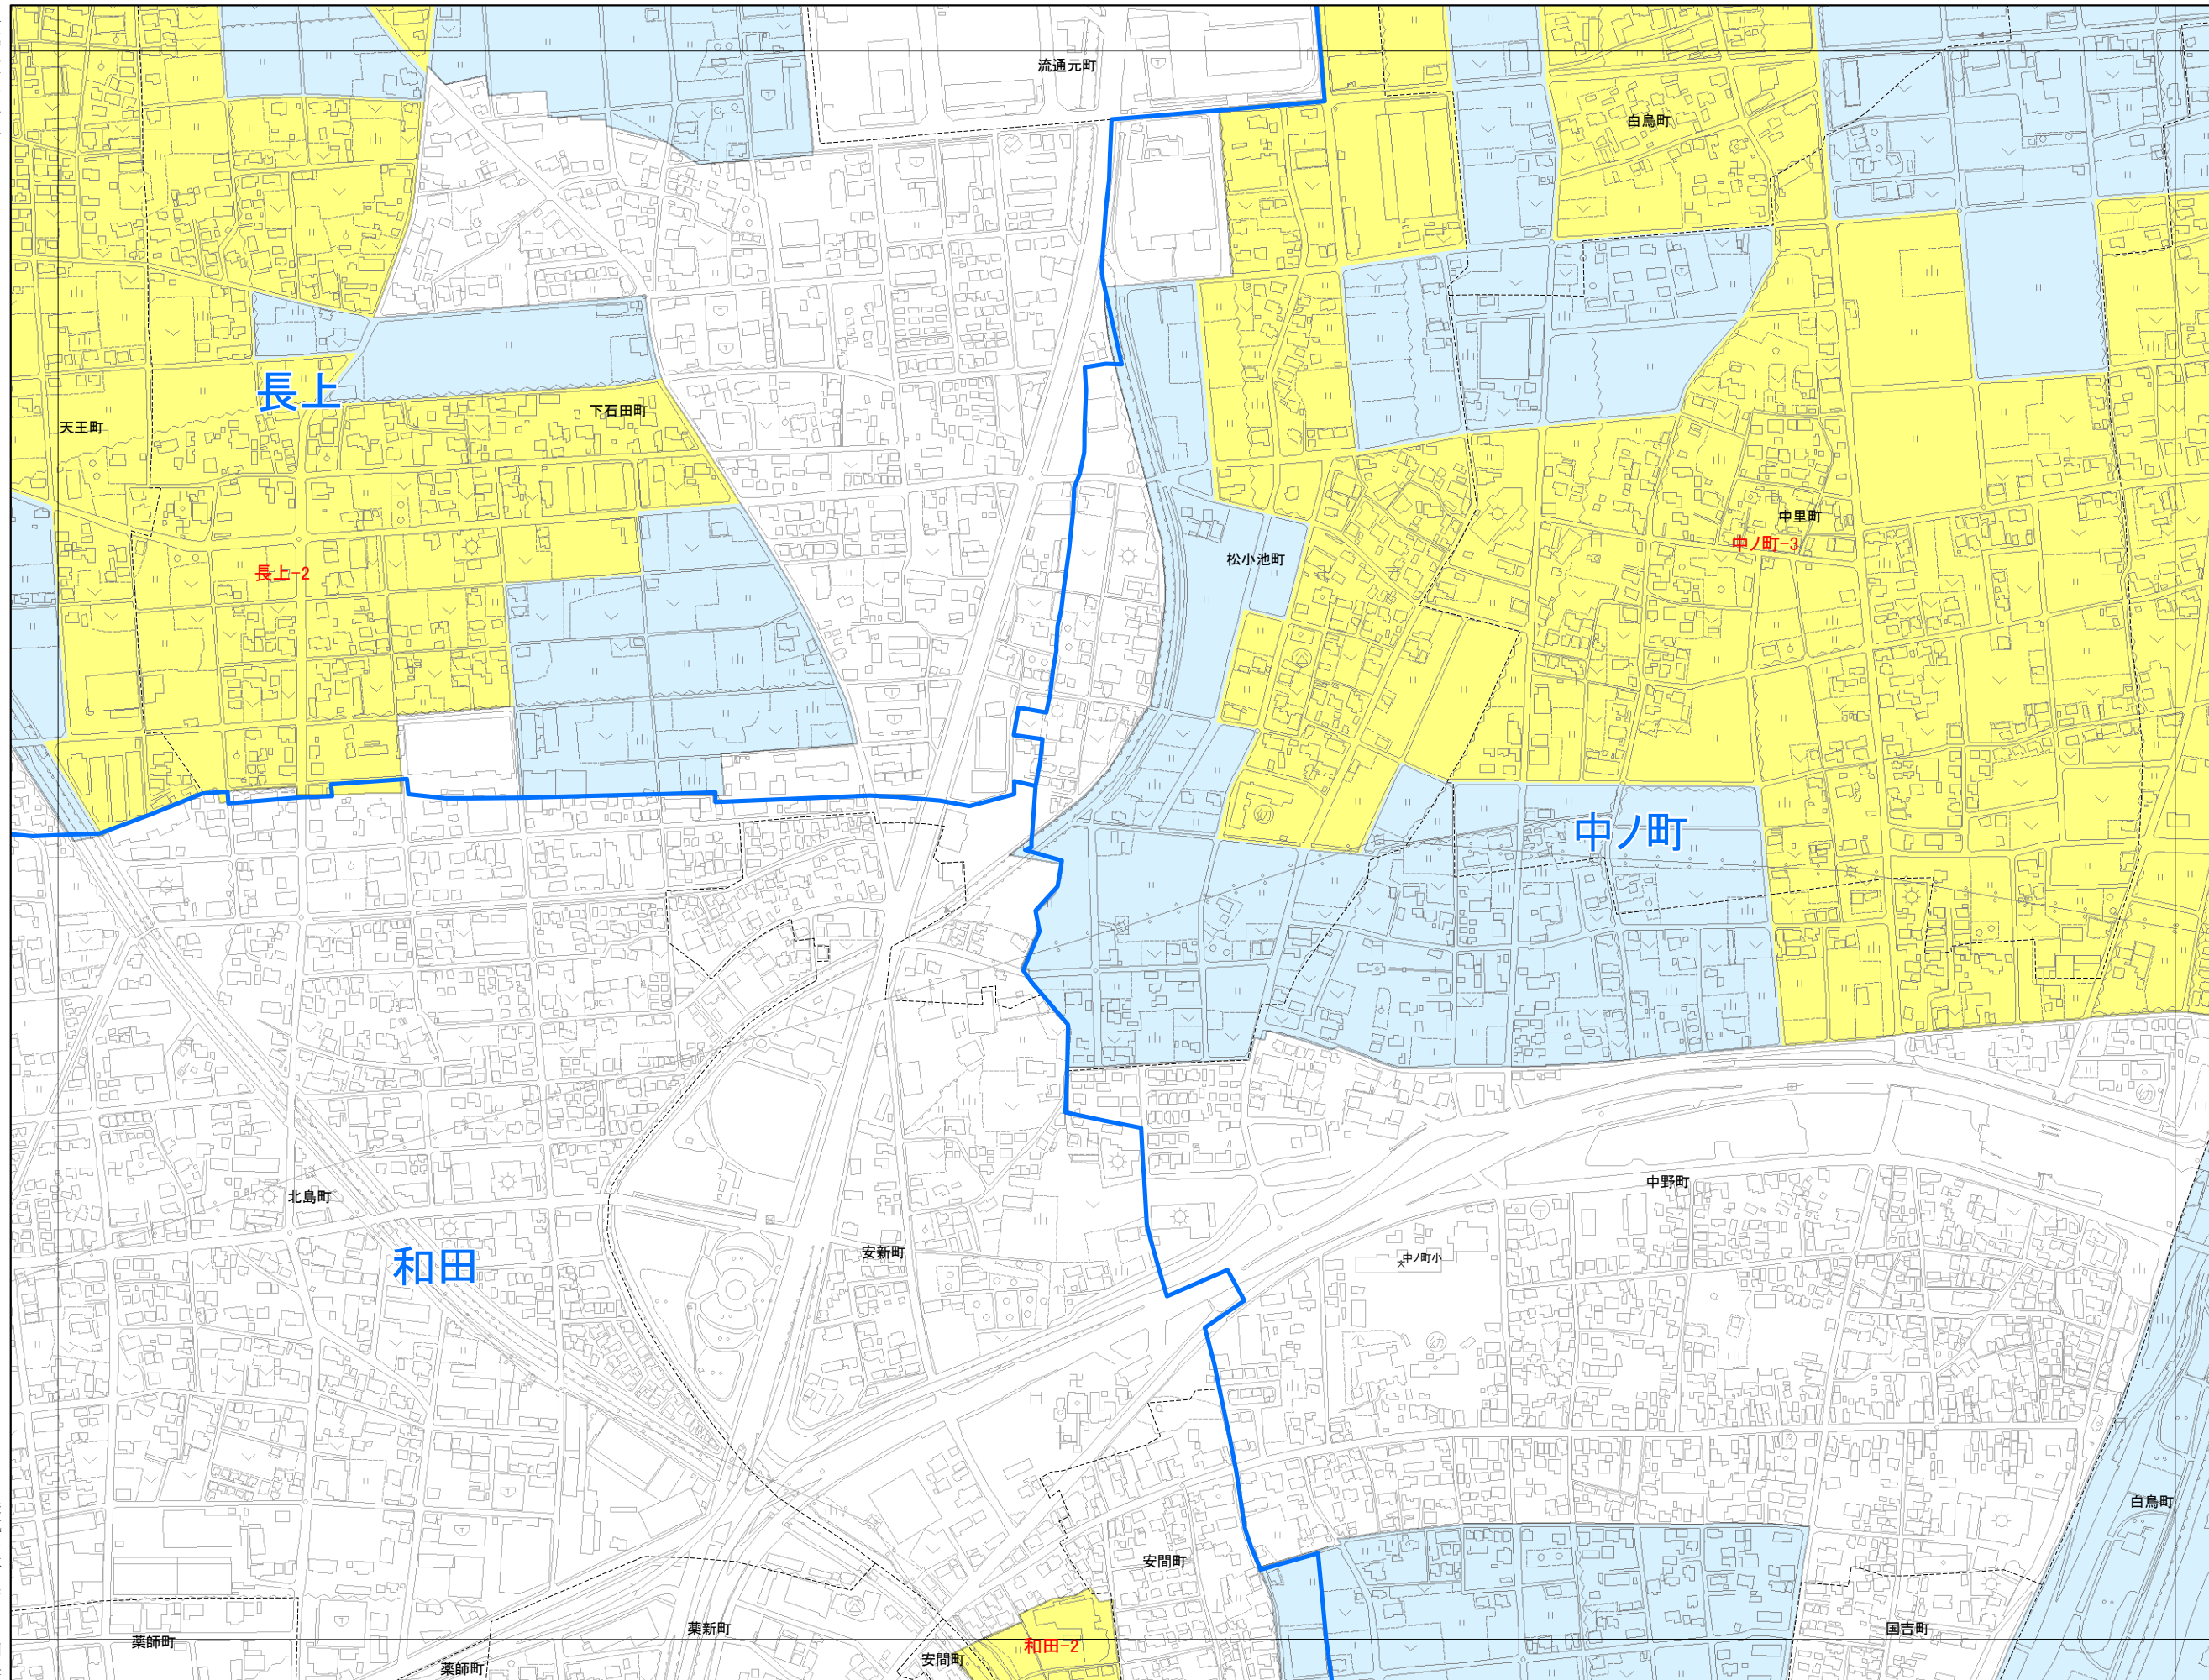

一般集落詳細図 (1:6,000)

平成二十一年三月

概見図

49	50	51
58	59	60
	64	

凡例

	一般集落
	その他の市街化調整区域
	連合自治会区境

株式会社フジヤマ調製

浜松市