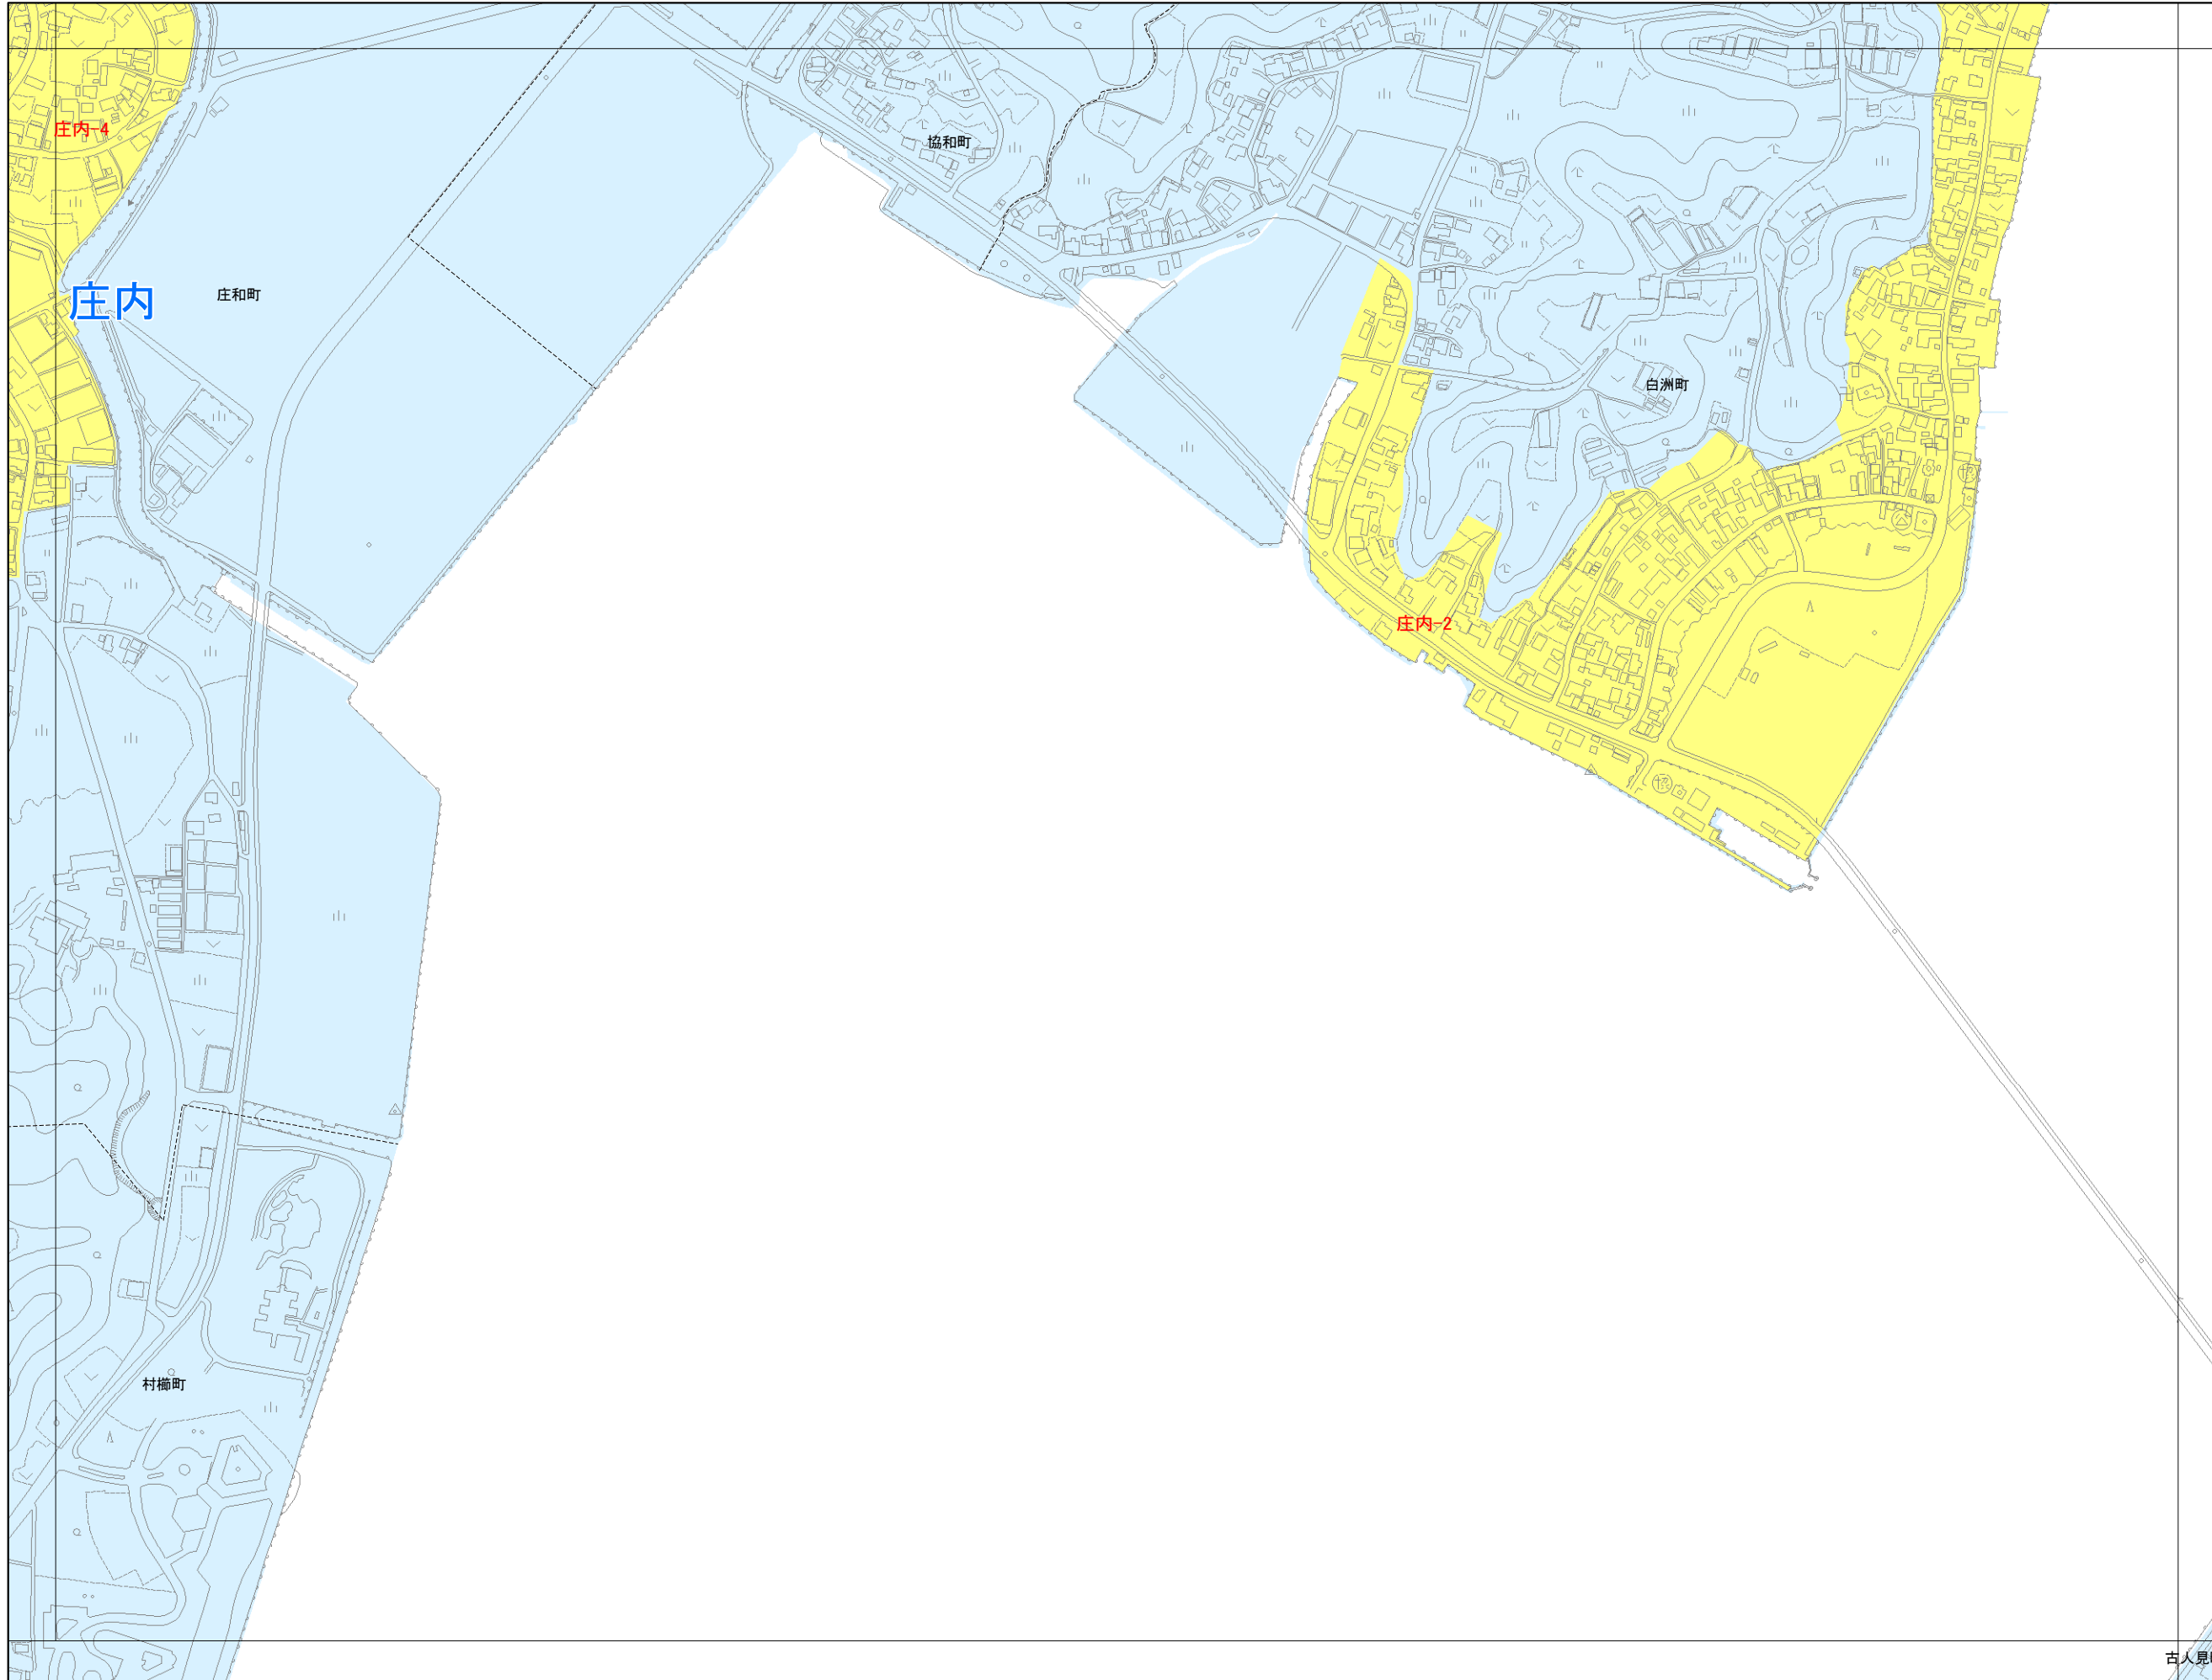

一般集落詳細図 (1:6,000)

53

平成二十一年三月

概見図

42	43	44
52	53	54
		61

凡例

	一般集落
	その他の市街化調整区域
	連合自治会区境

株式会社フジヤマ調製

浜松市
古人見町

53