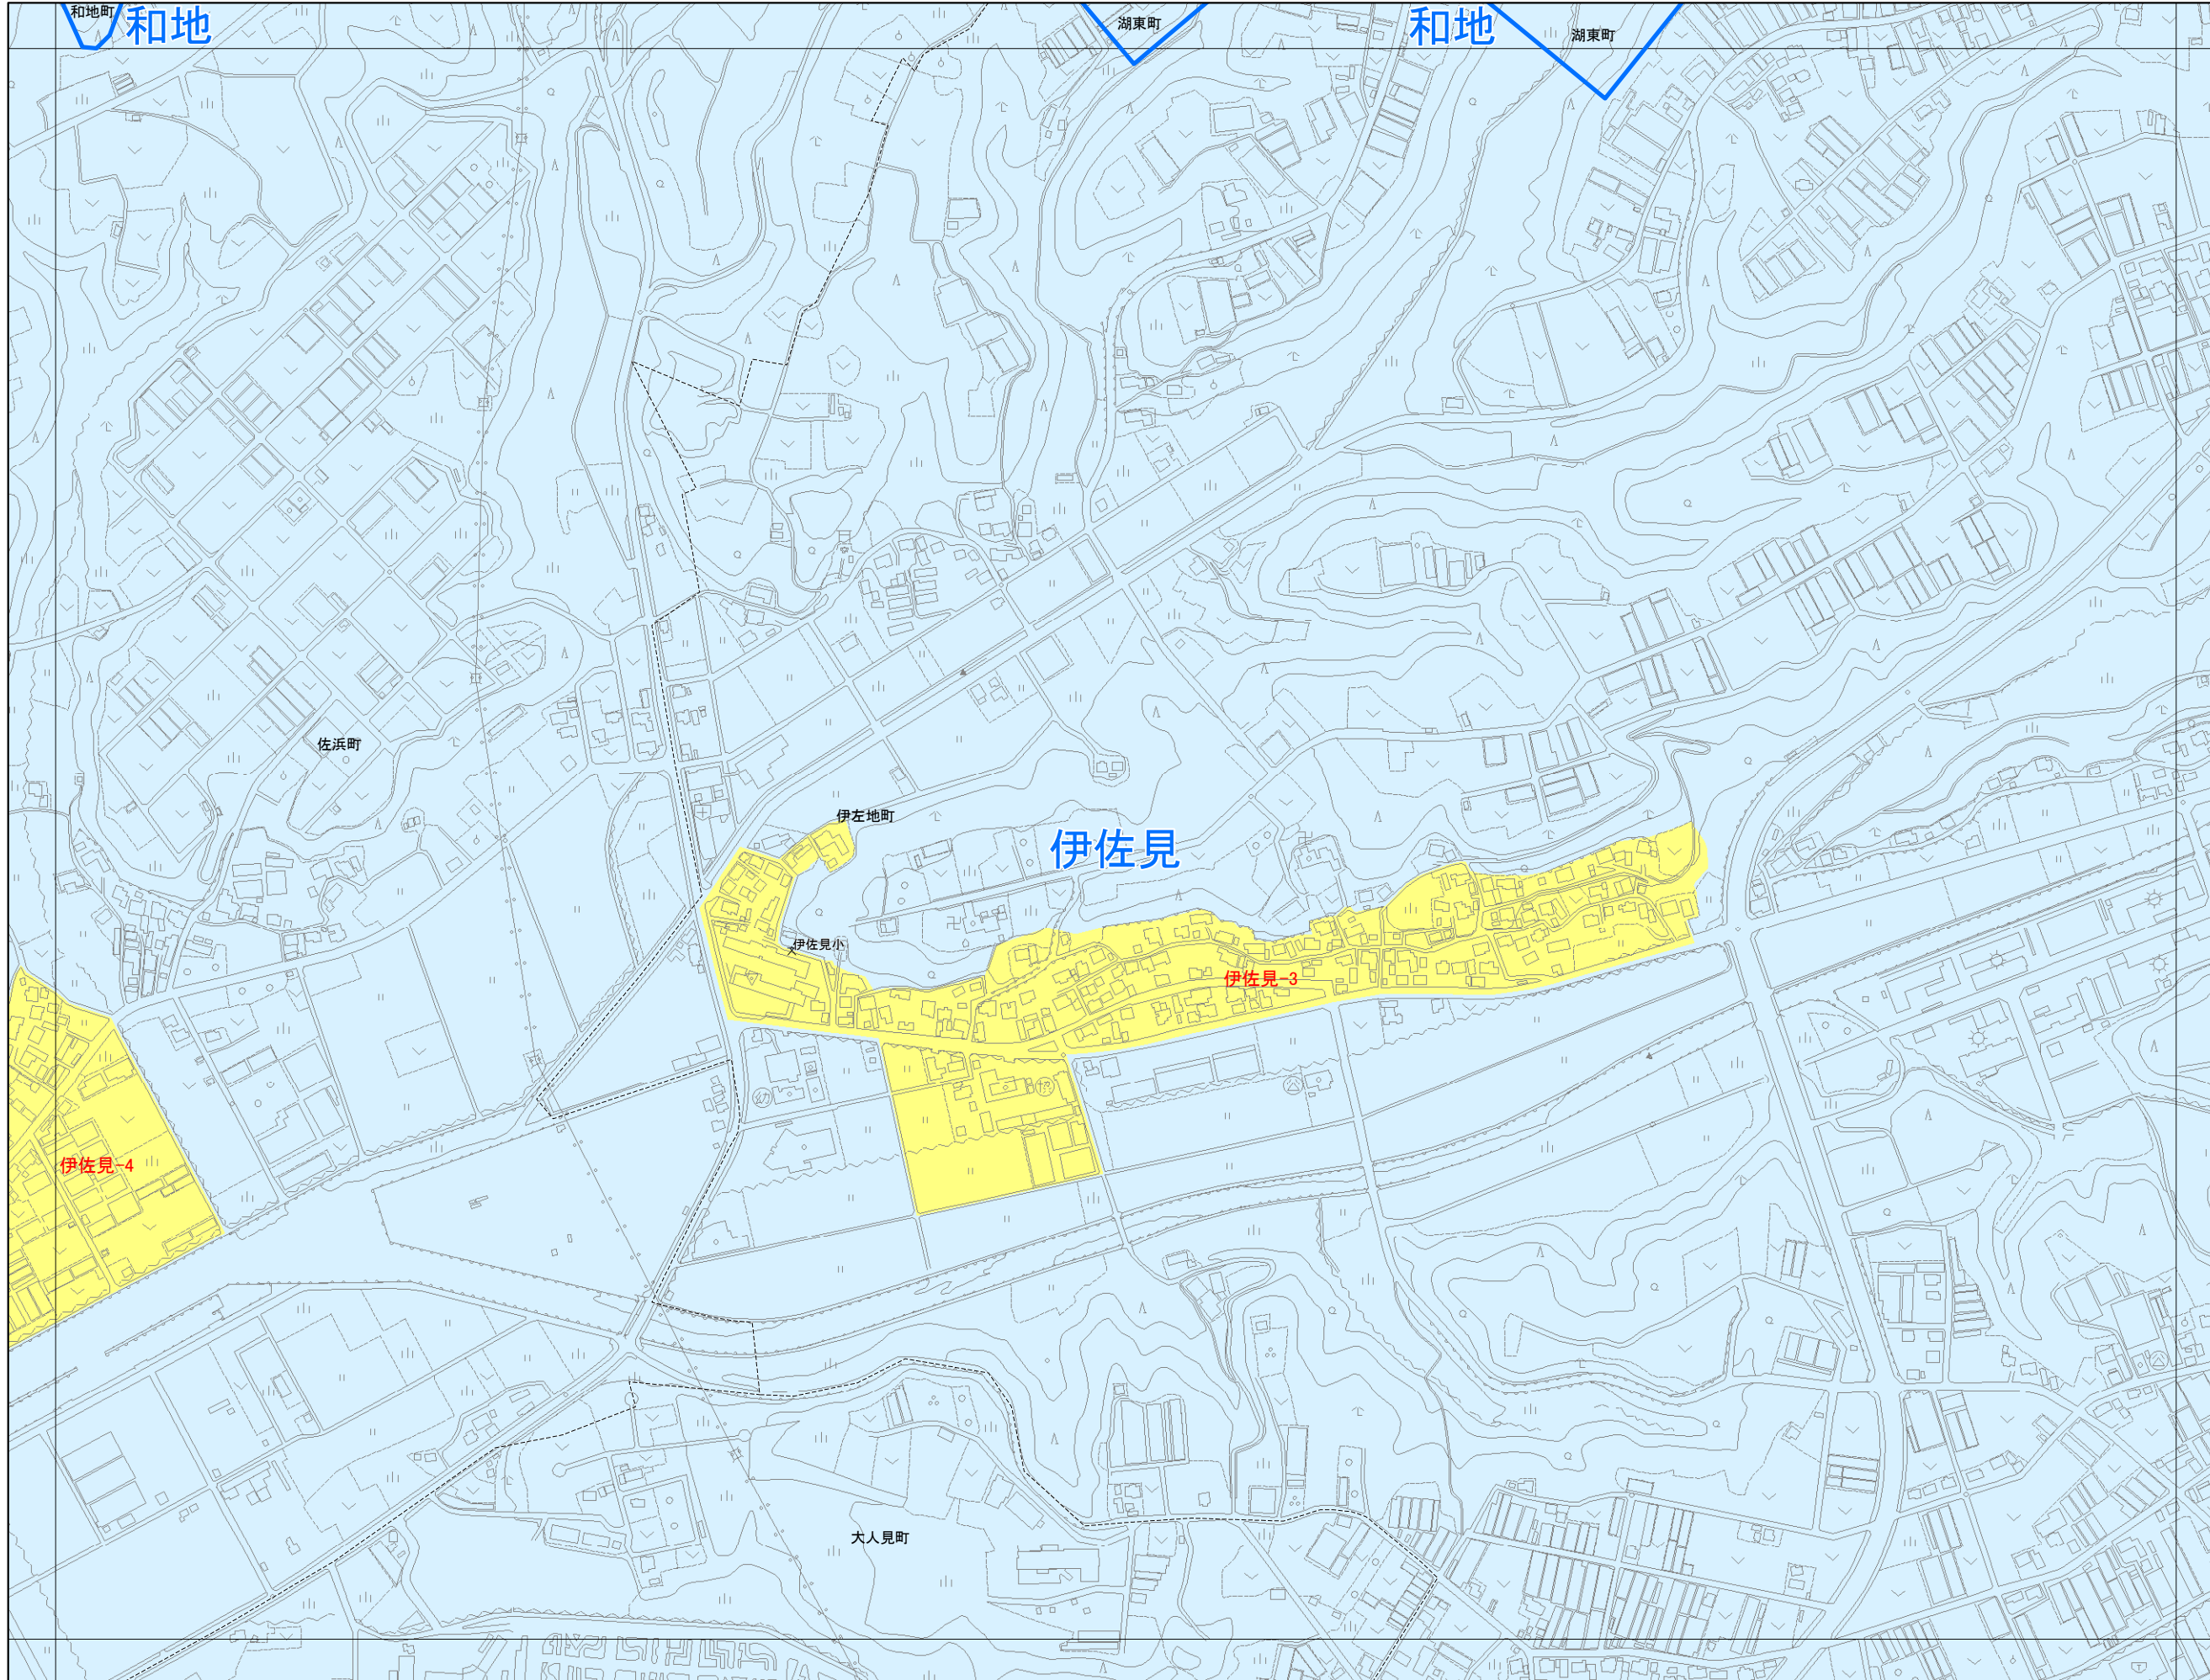

# 一般集落詳細図 (1:6,000)

平成二十一年三月

概見図

34	35	36
44	45	46
54	55	56

凡例

■	一般集落
■	その他の市街化調整区域
—	連合自治会区域

株式会社フジヤマ調製

浜松市