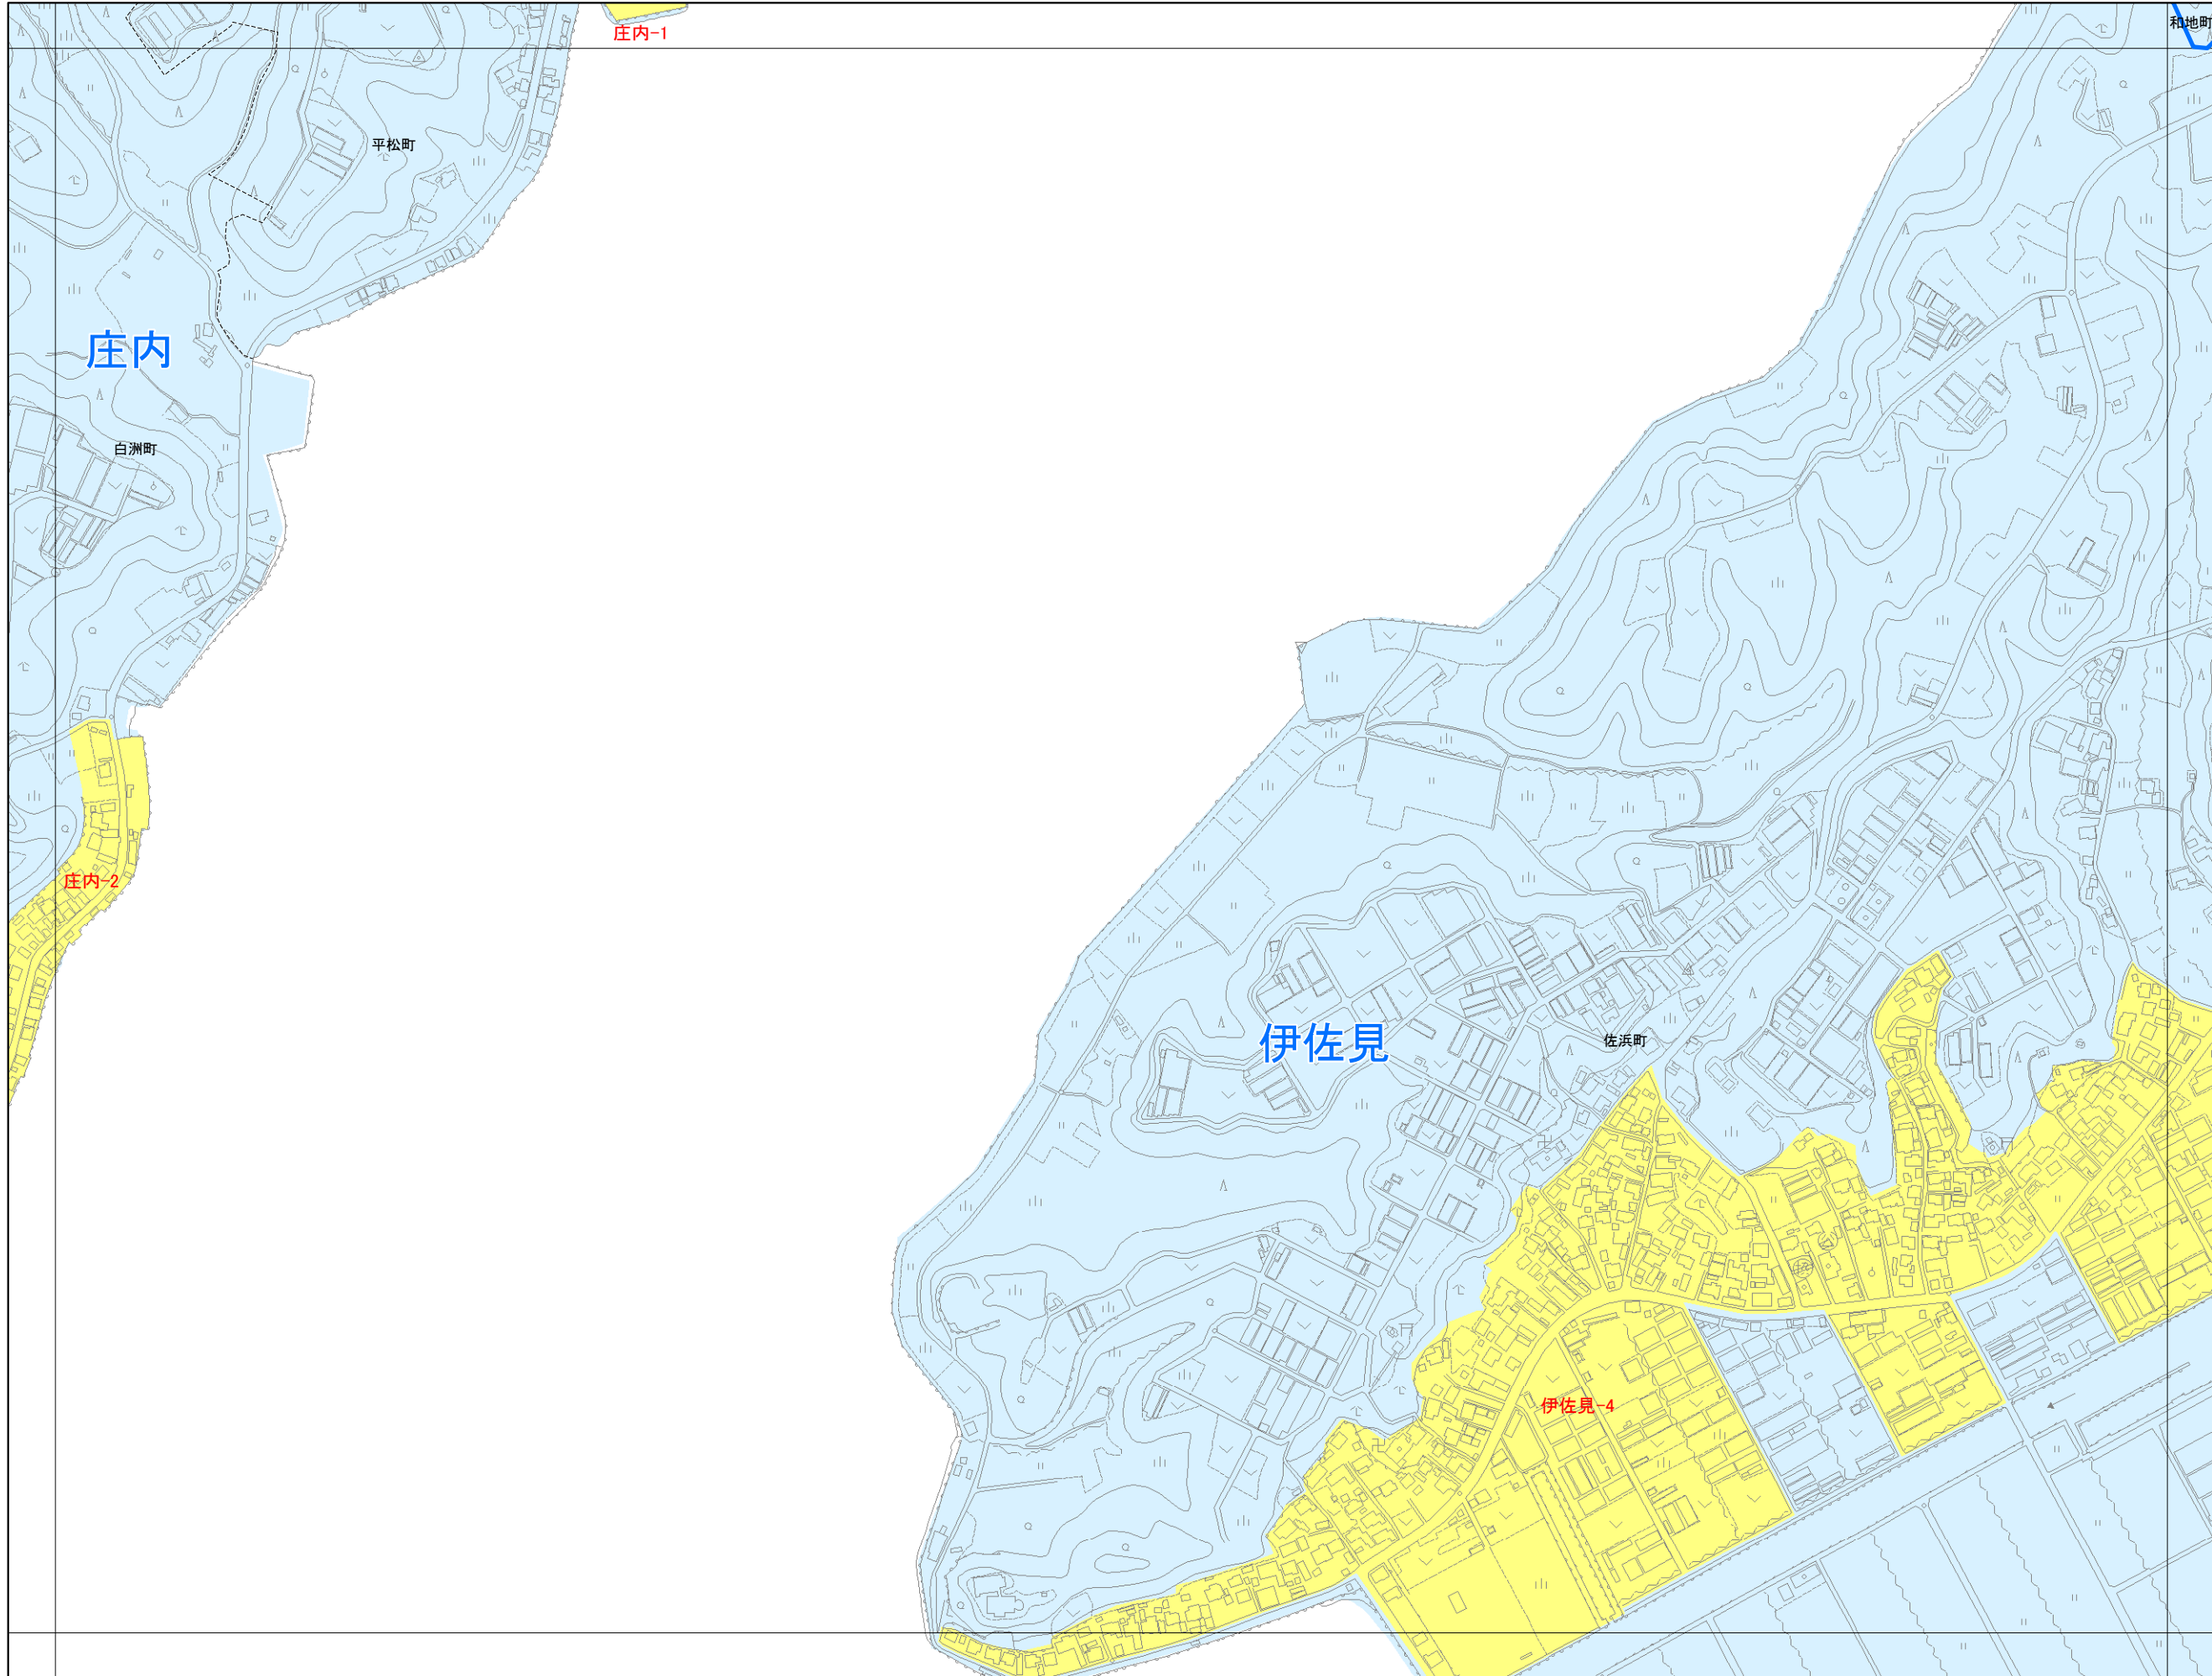

一般集落詳細図 (1:6,000)

44

平成二十一年三月

概見図

33	34	35
43	44	45
53	54	55

凡例

	一般集落
	その他の市街化調整区域
	連合自治会区境

株式会社フジヤマ調製

浜松市

44