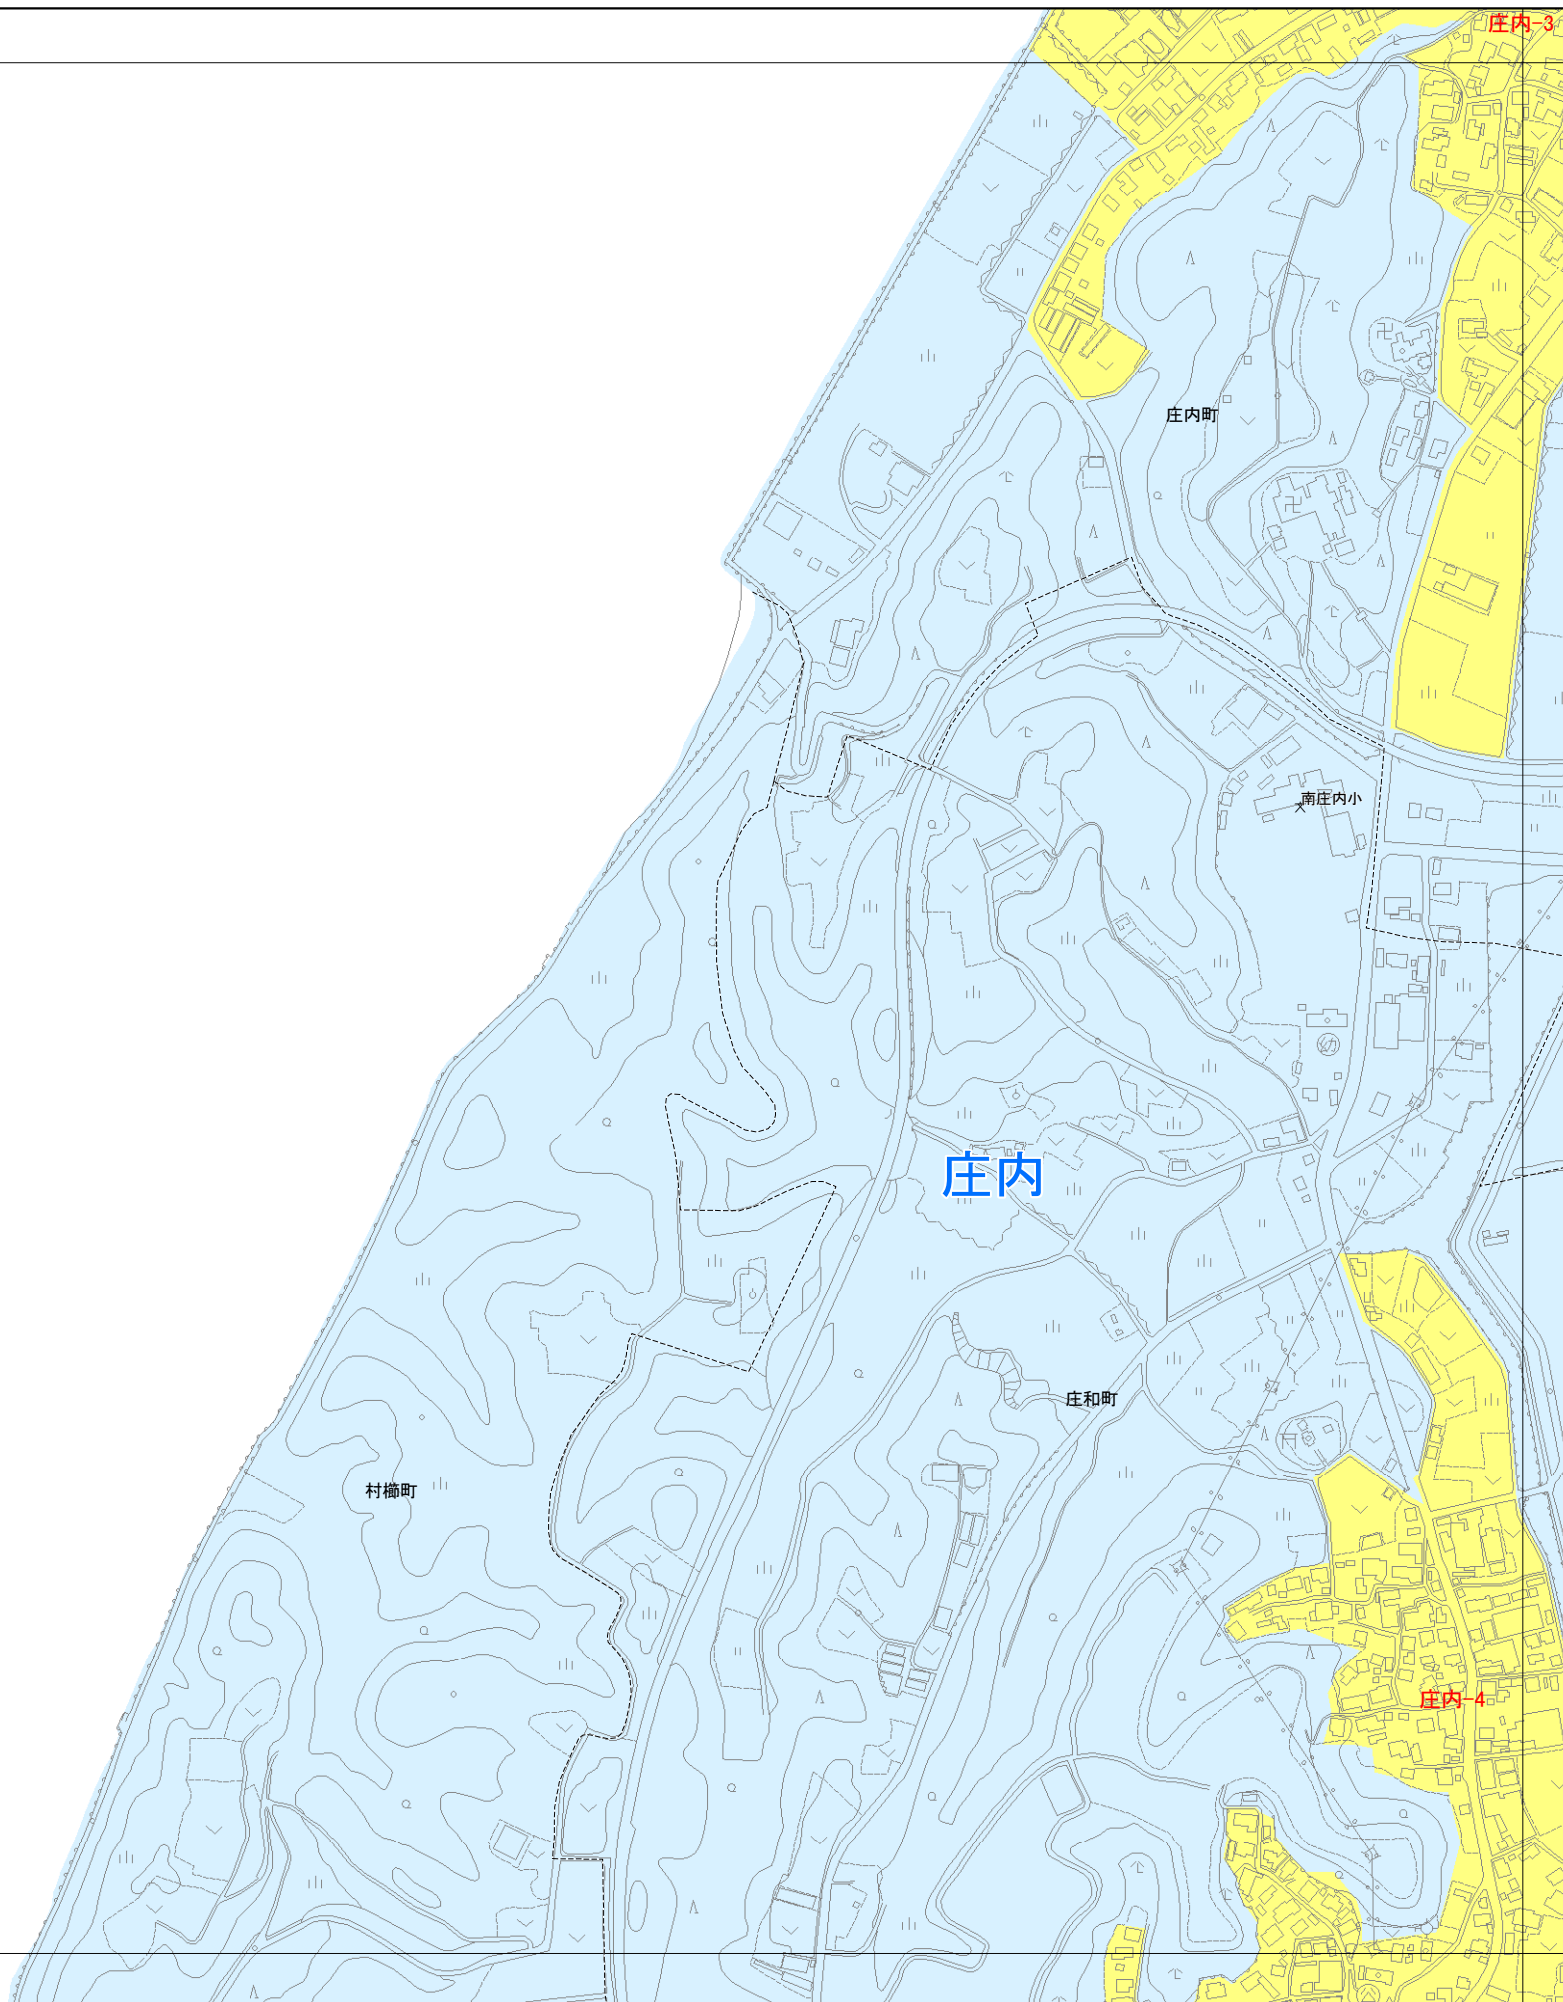

一般集落詳細図 (1:6,000)

平成二十一年三月

概見図

	32	33
	42	43
	52	53

凡例

	一般集落
	その他の市街化調整区域
	連合自治会区境

浜松市

株式会社フジヤマ調製