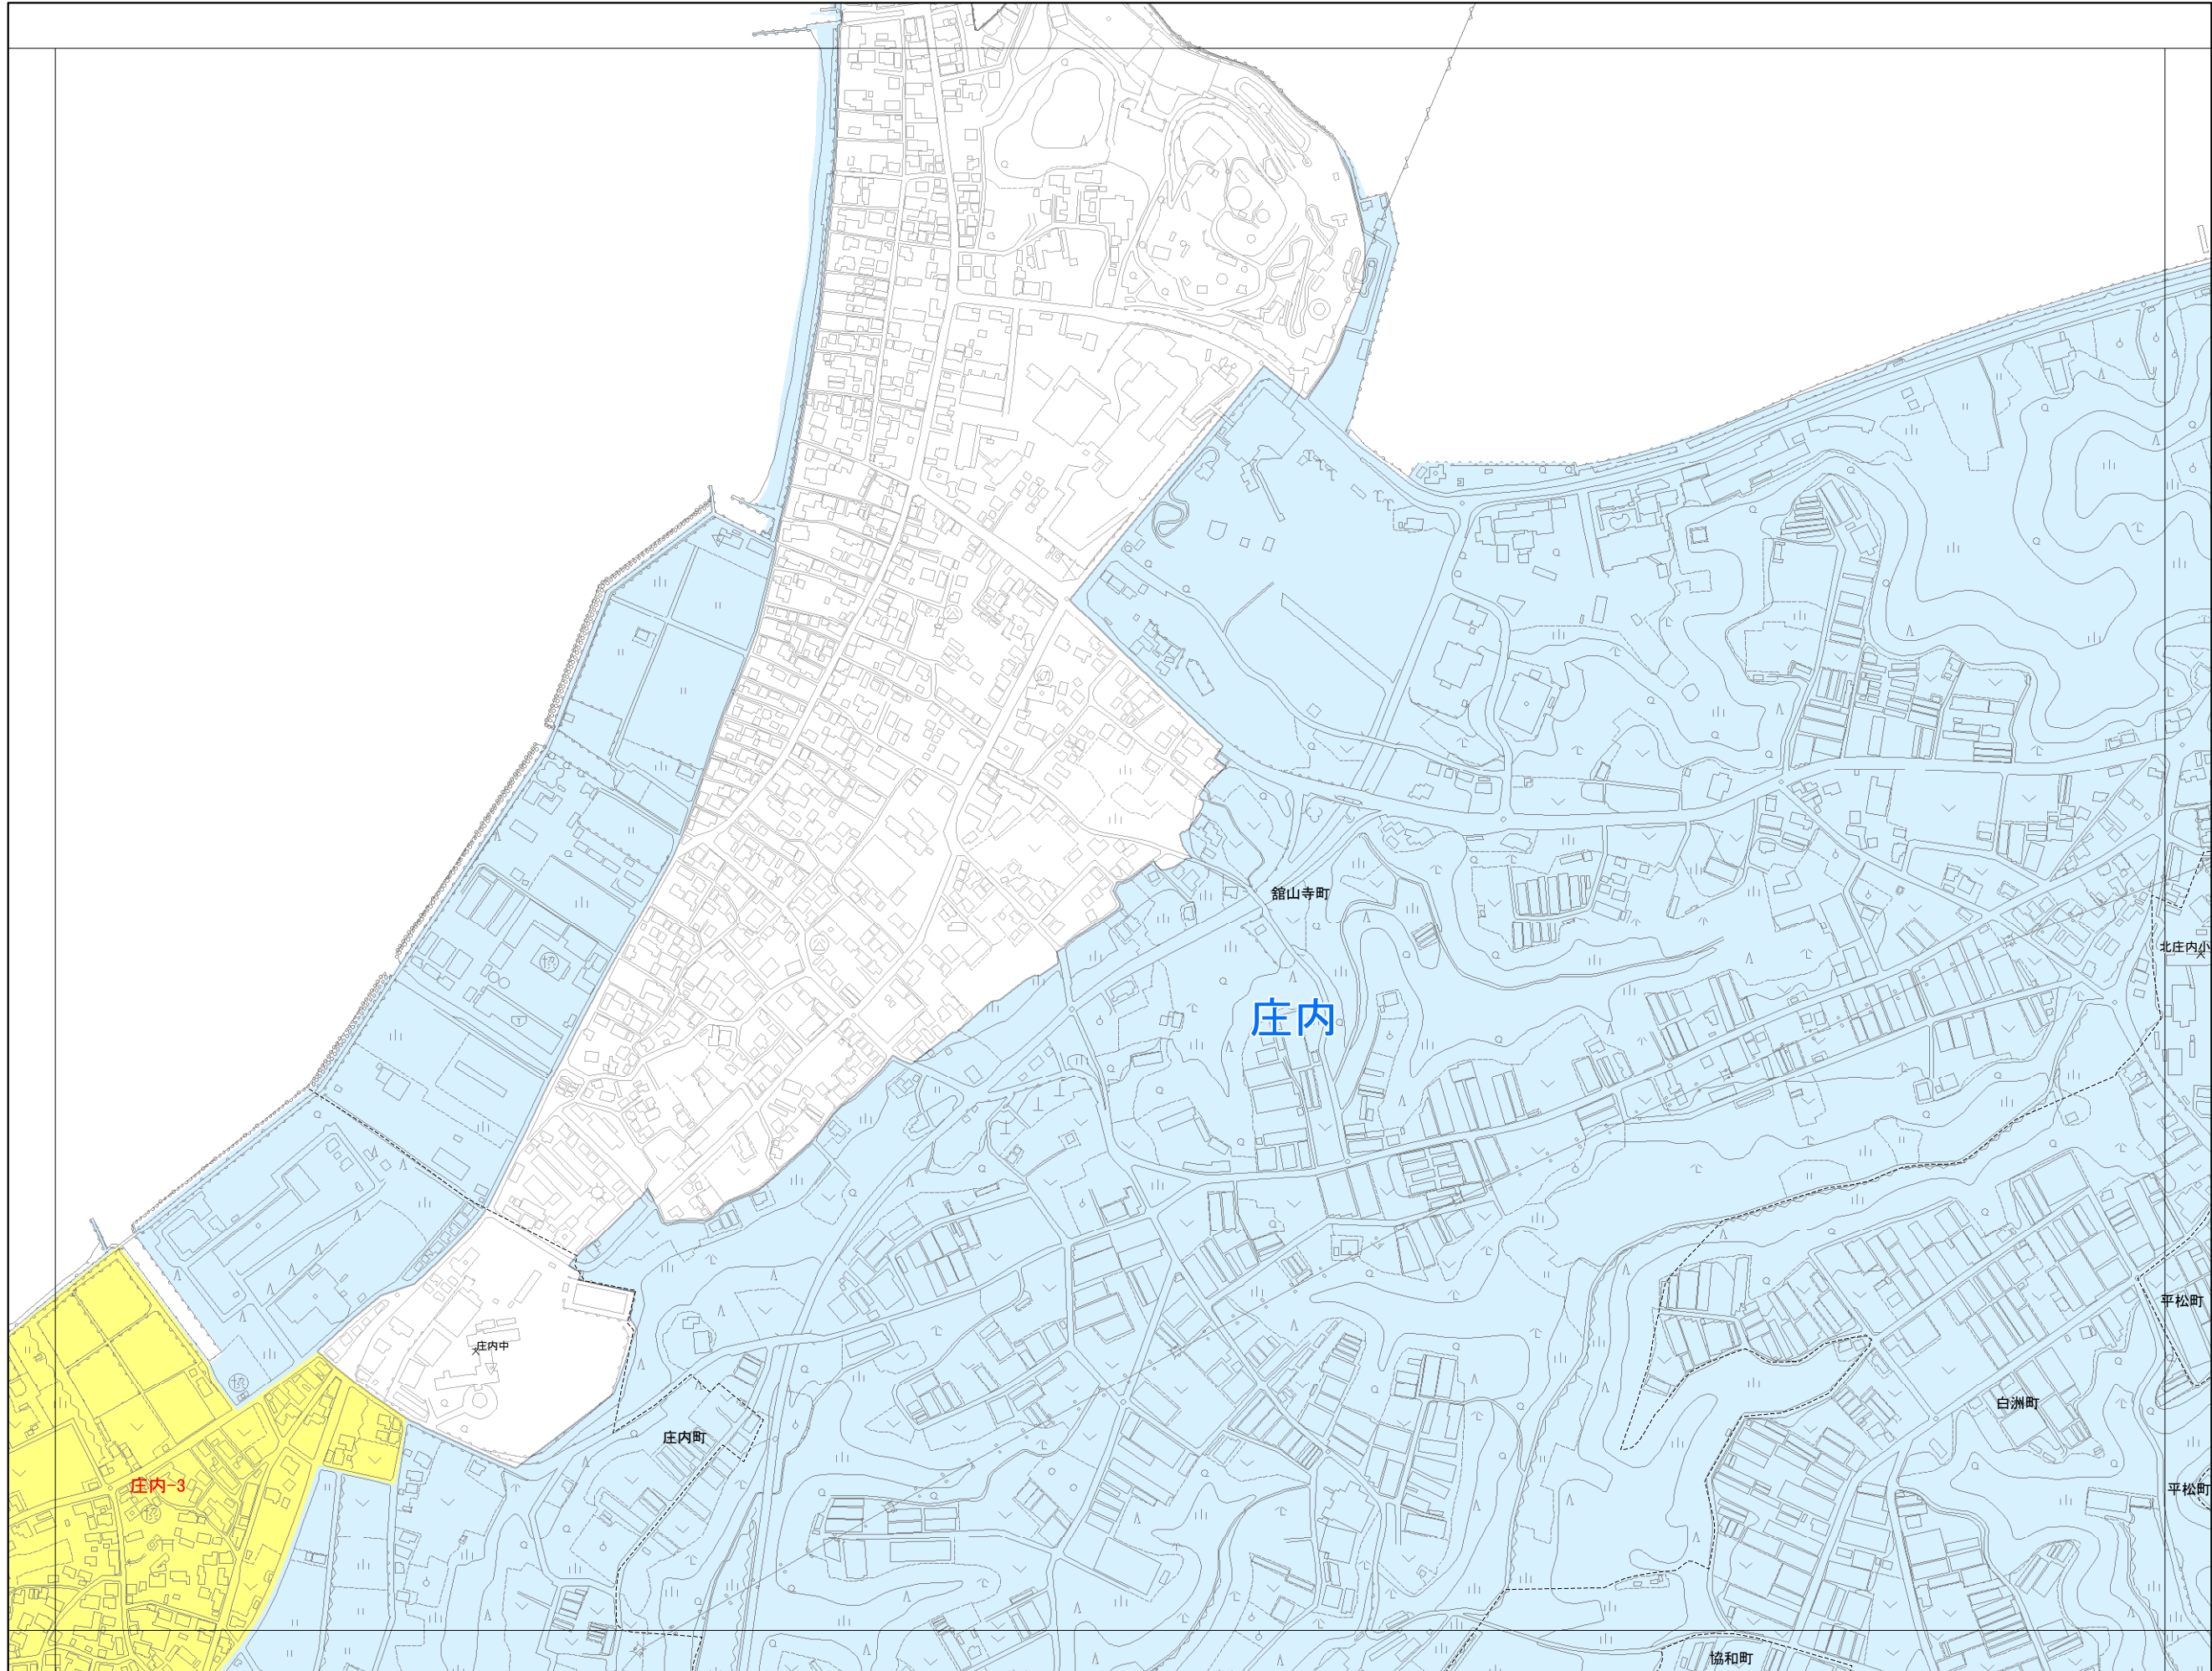

# 一般集落詳細図 (1:6,000)

平成二十一年三月

概見図

32	33	34
42	43	44

凡例

■	一般集落
■	その他の市街化調整区域
—	連合自治会区境

株式会社フジヤマ調製

浜松市