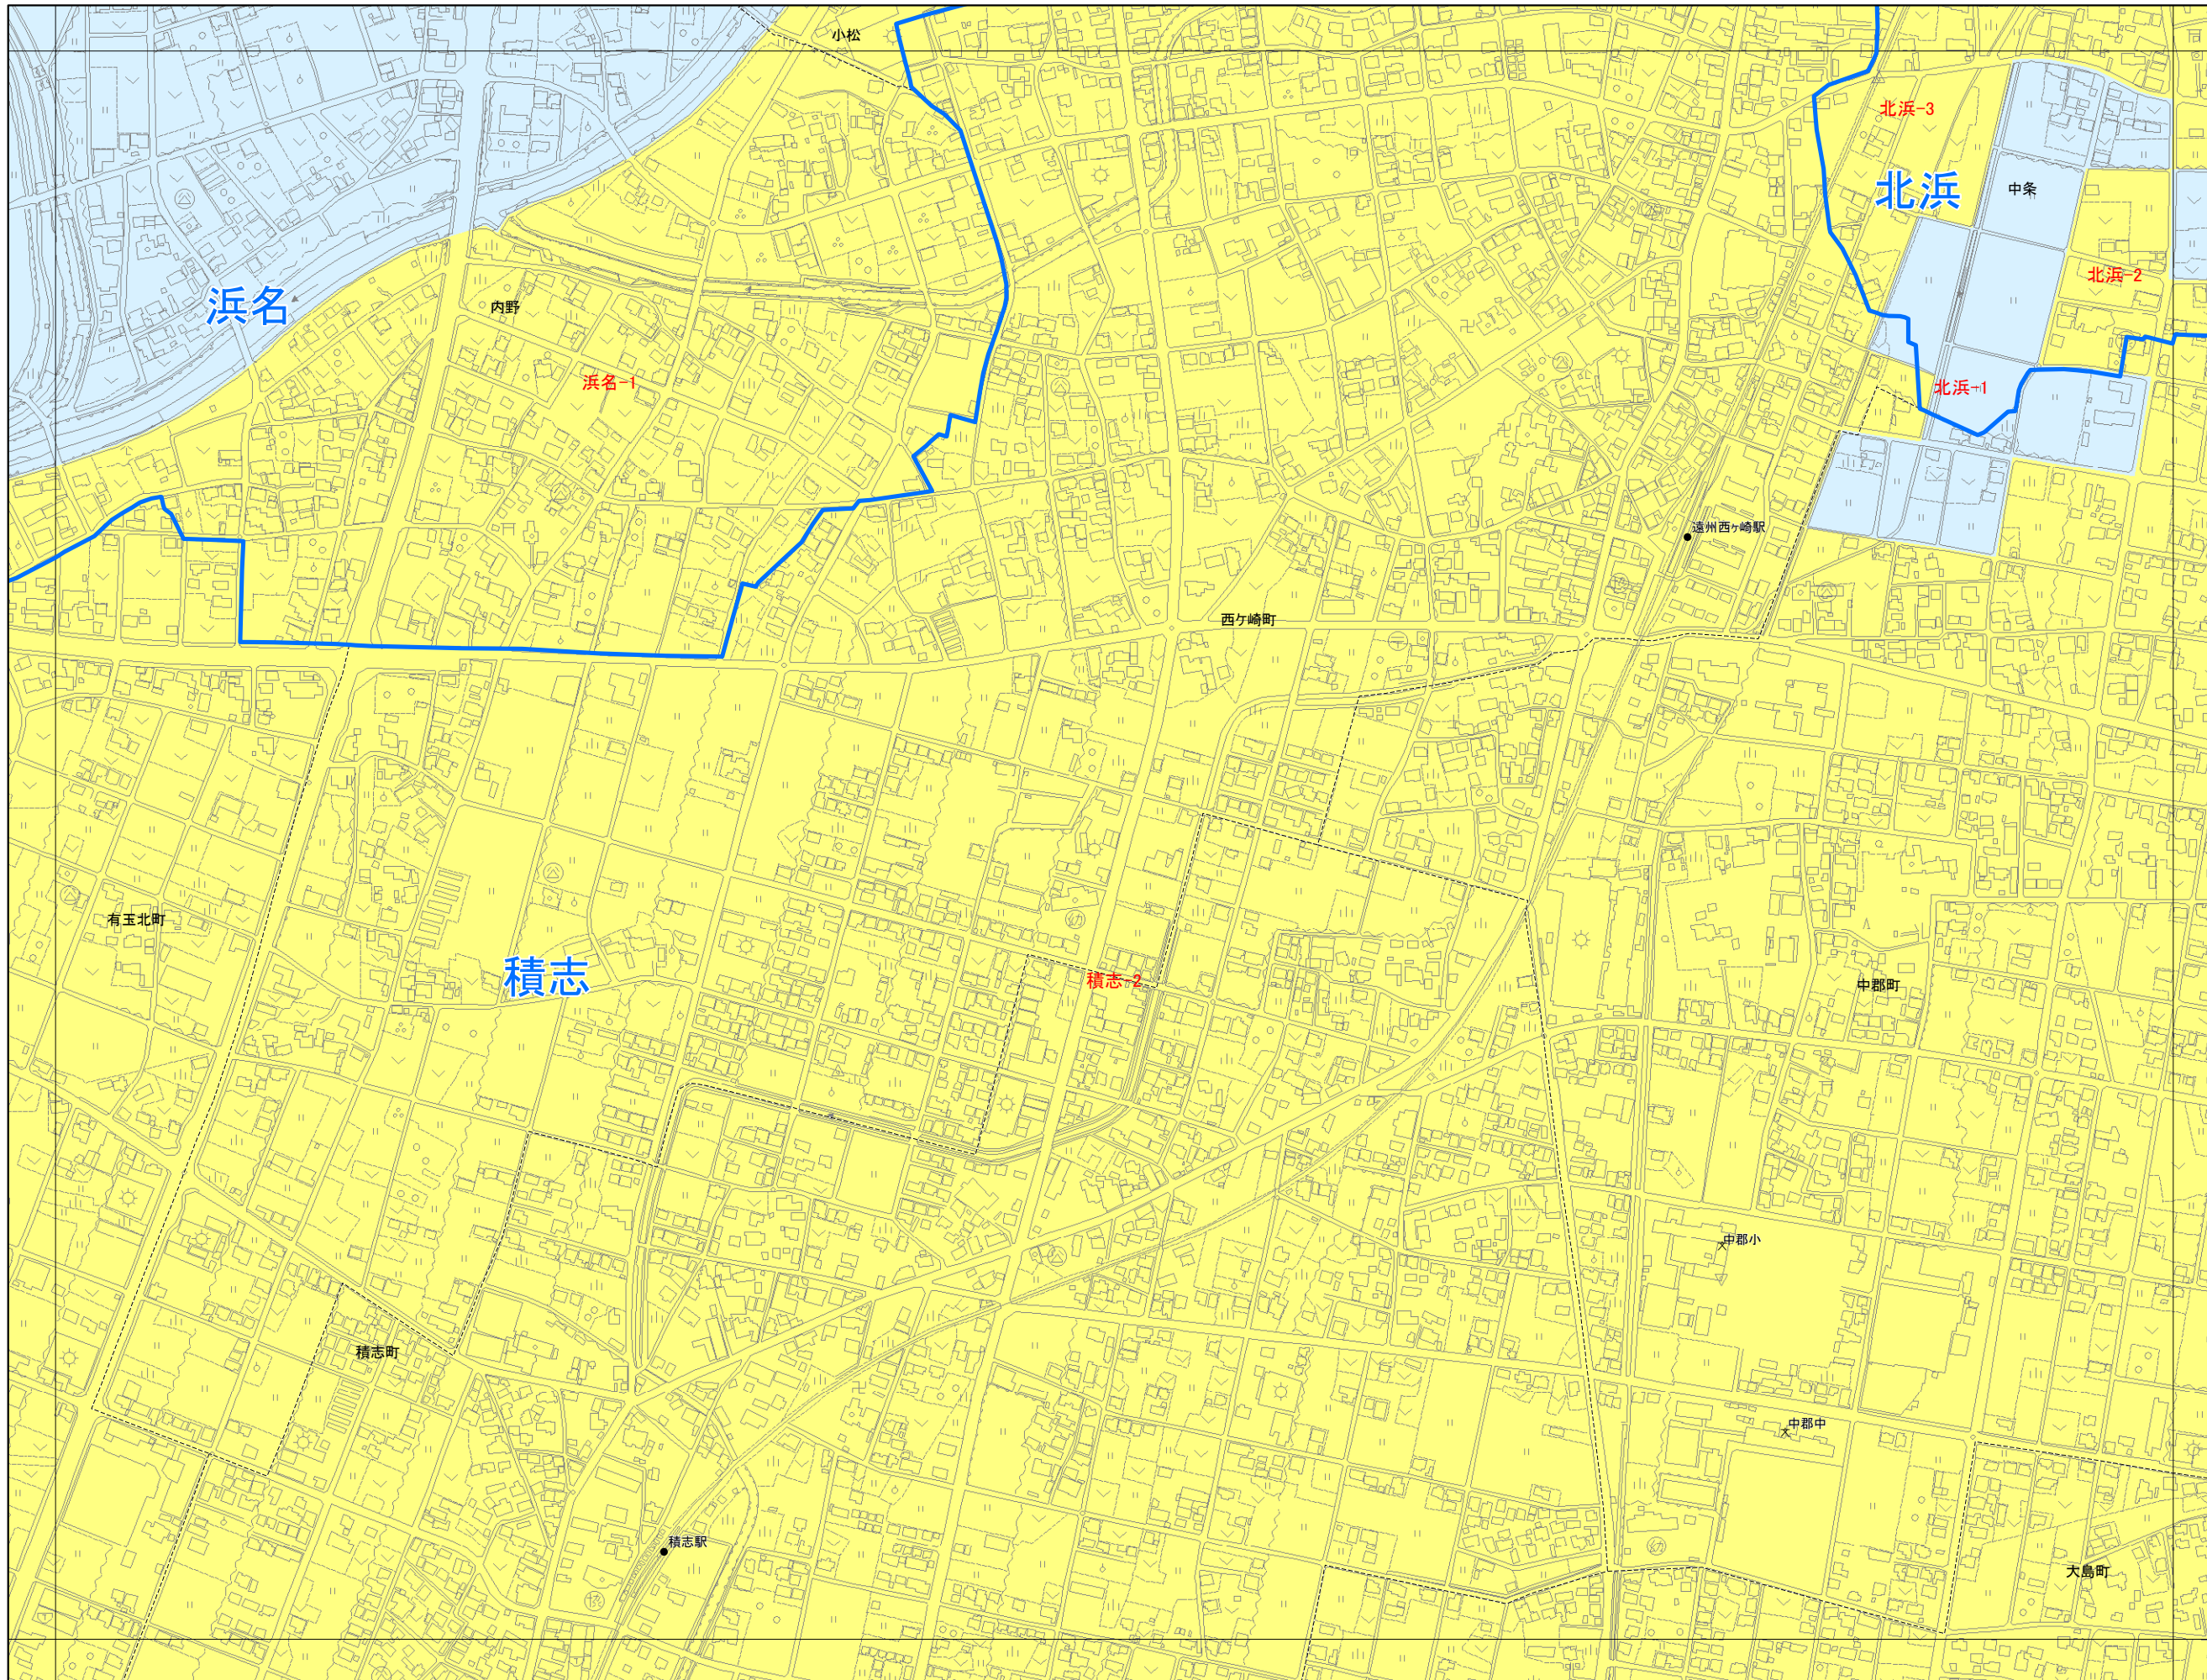

一般集落詳細図 (1:6,000)

平成二十一年三月

概見図

21	22	23
28	29	30
38	39	40

凡例

■	一般集落
■	その他の市街化調整区域
—	連合自治会区境

浜松市

株式会社フジヤマ調製