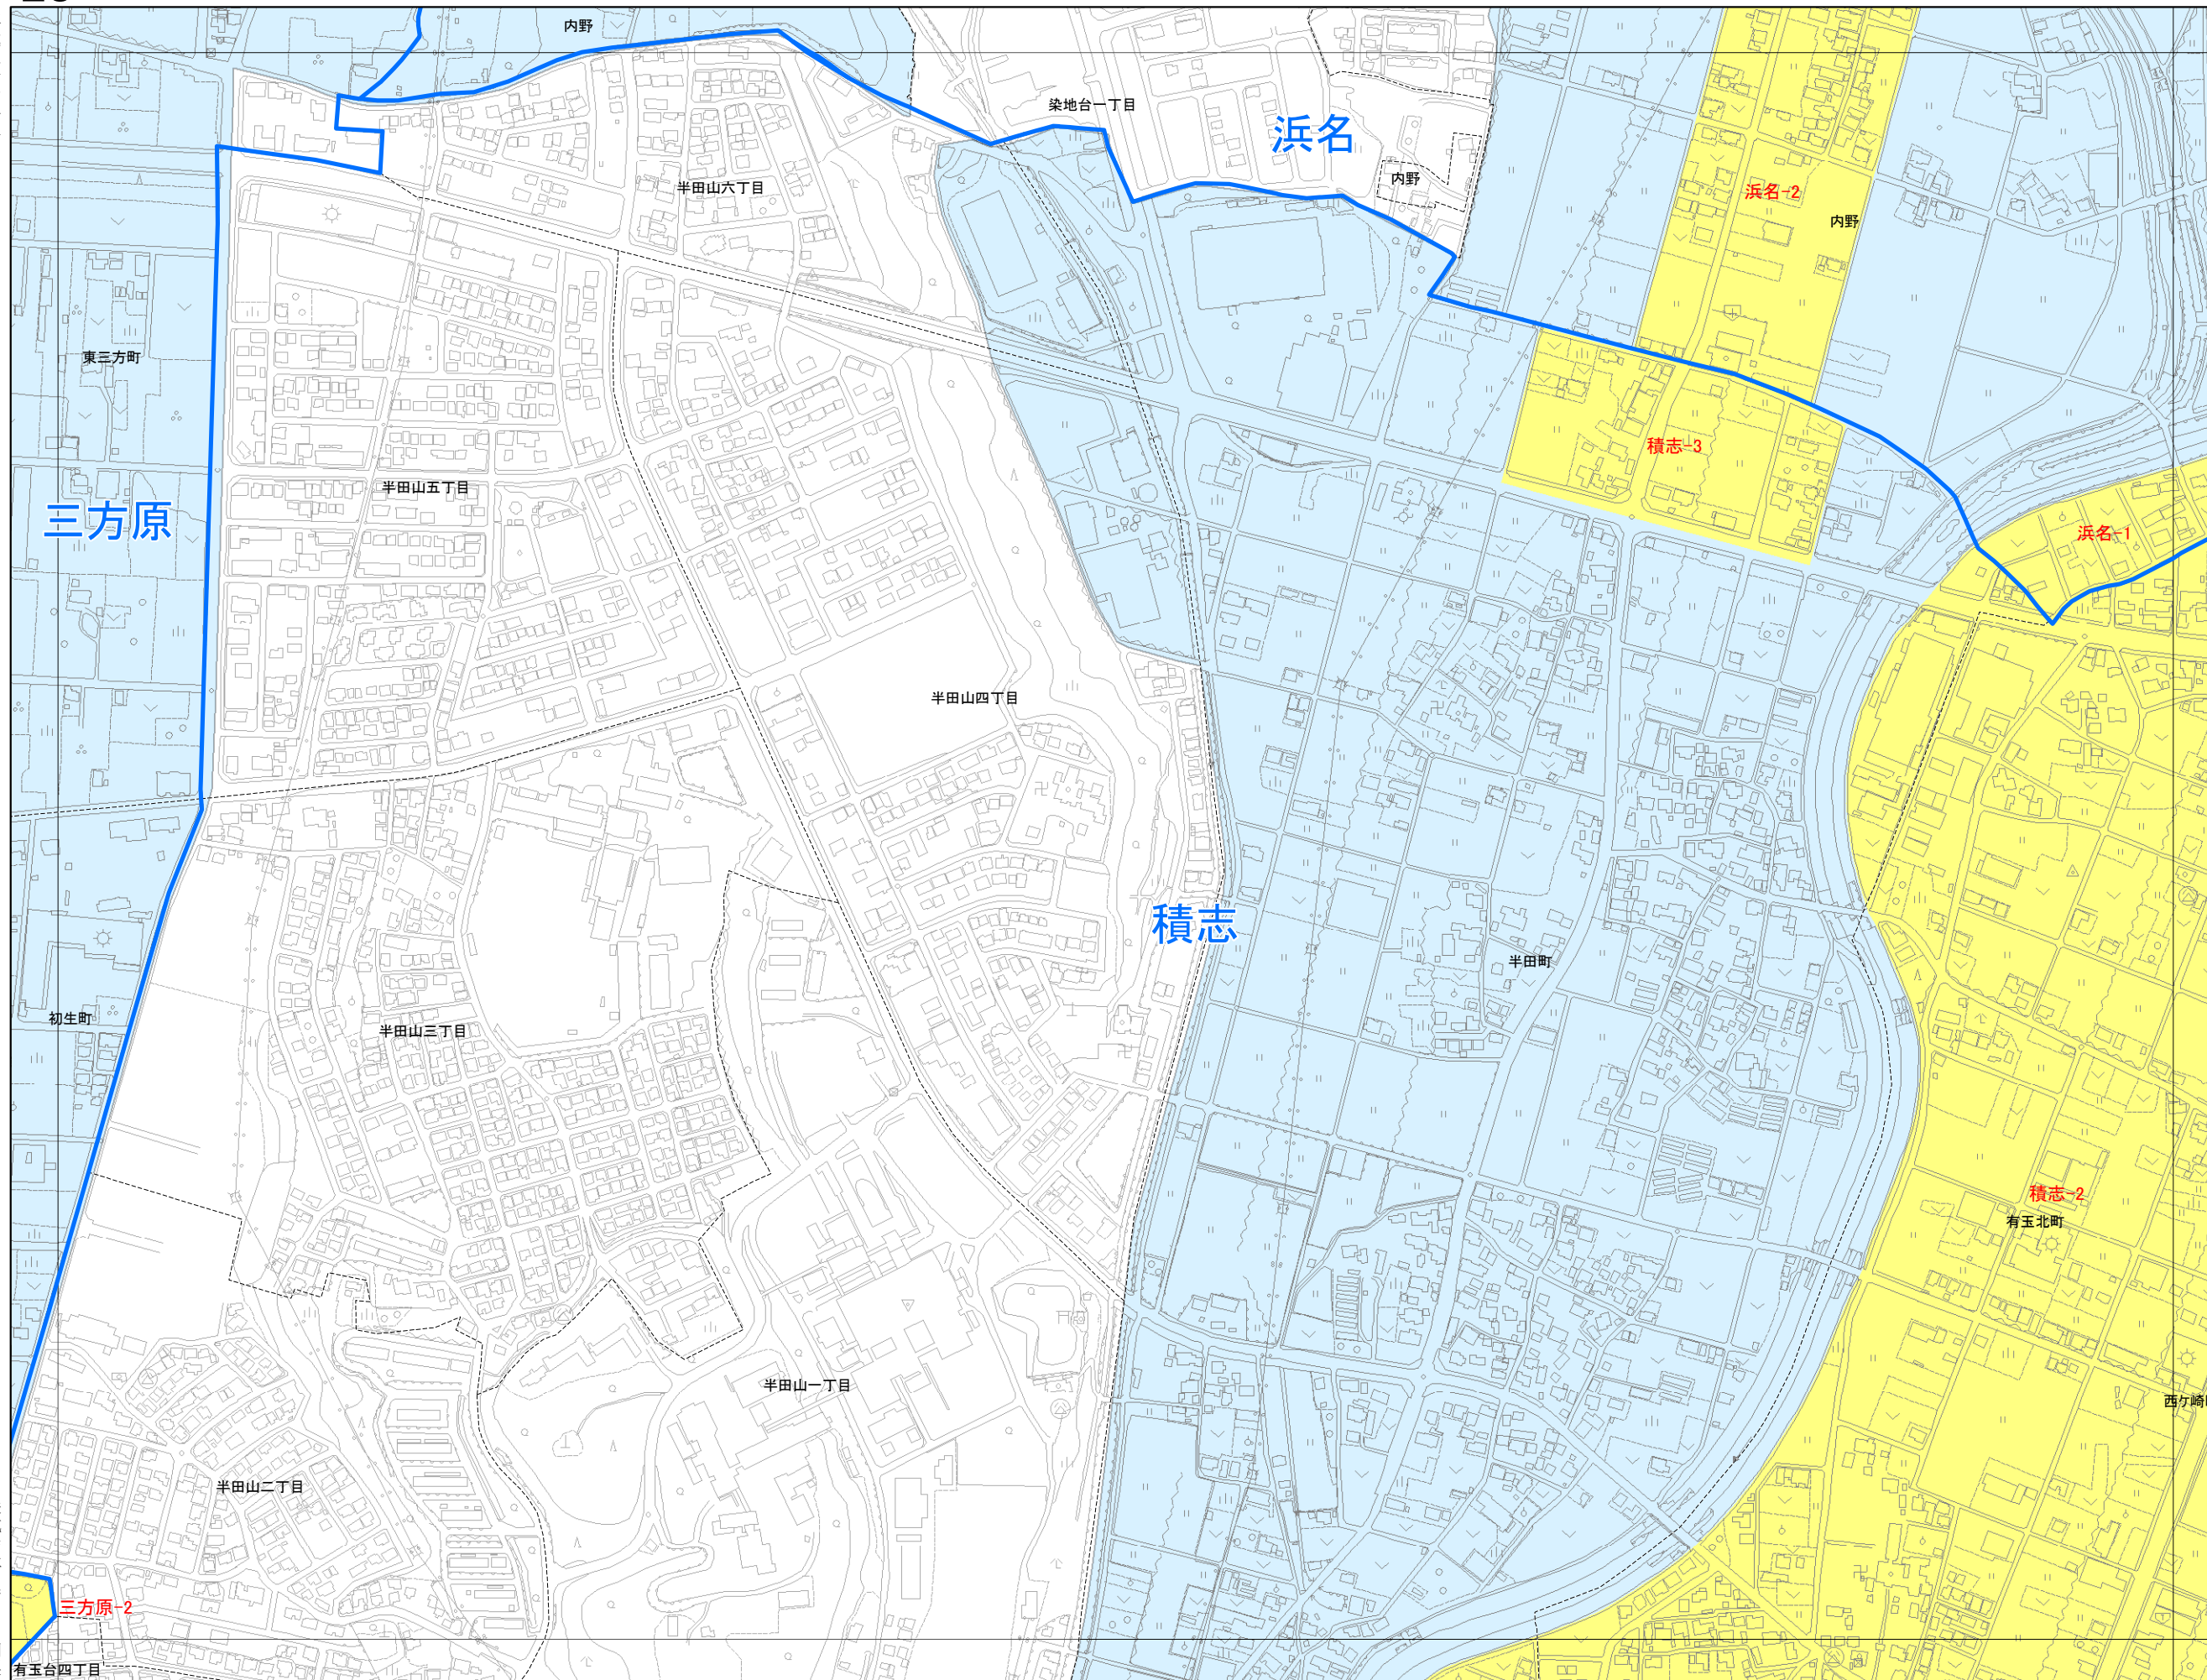

一般集落詳細図 (1:6,000)

平成二十一年三月

概見図

20	21	22
27	28	29
37	38	39

凡例

	一般集落
	その他の市街化調整区域
	連合自治会区域

浜松市

株式会社フジヤマ調製