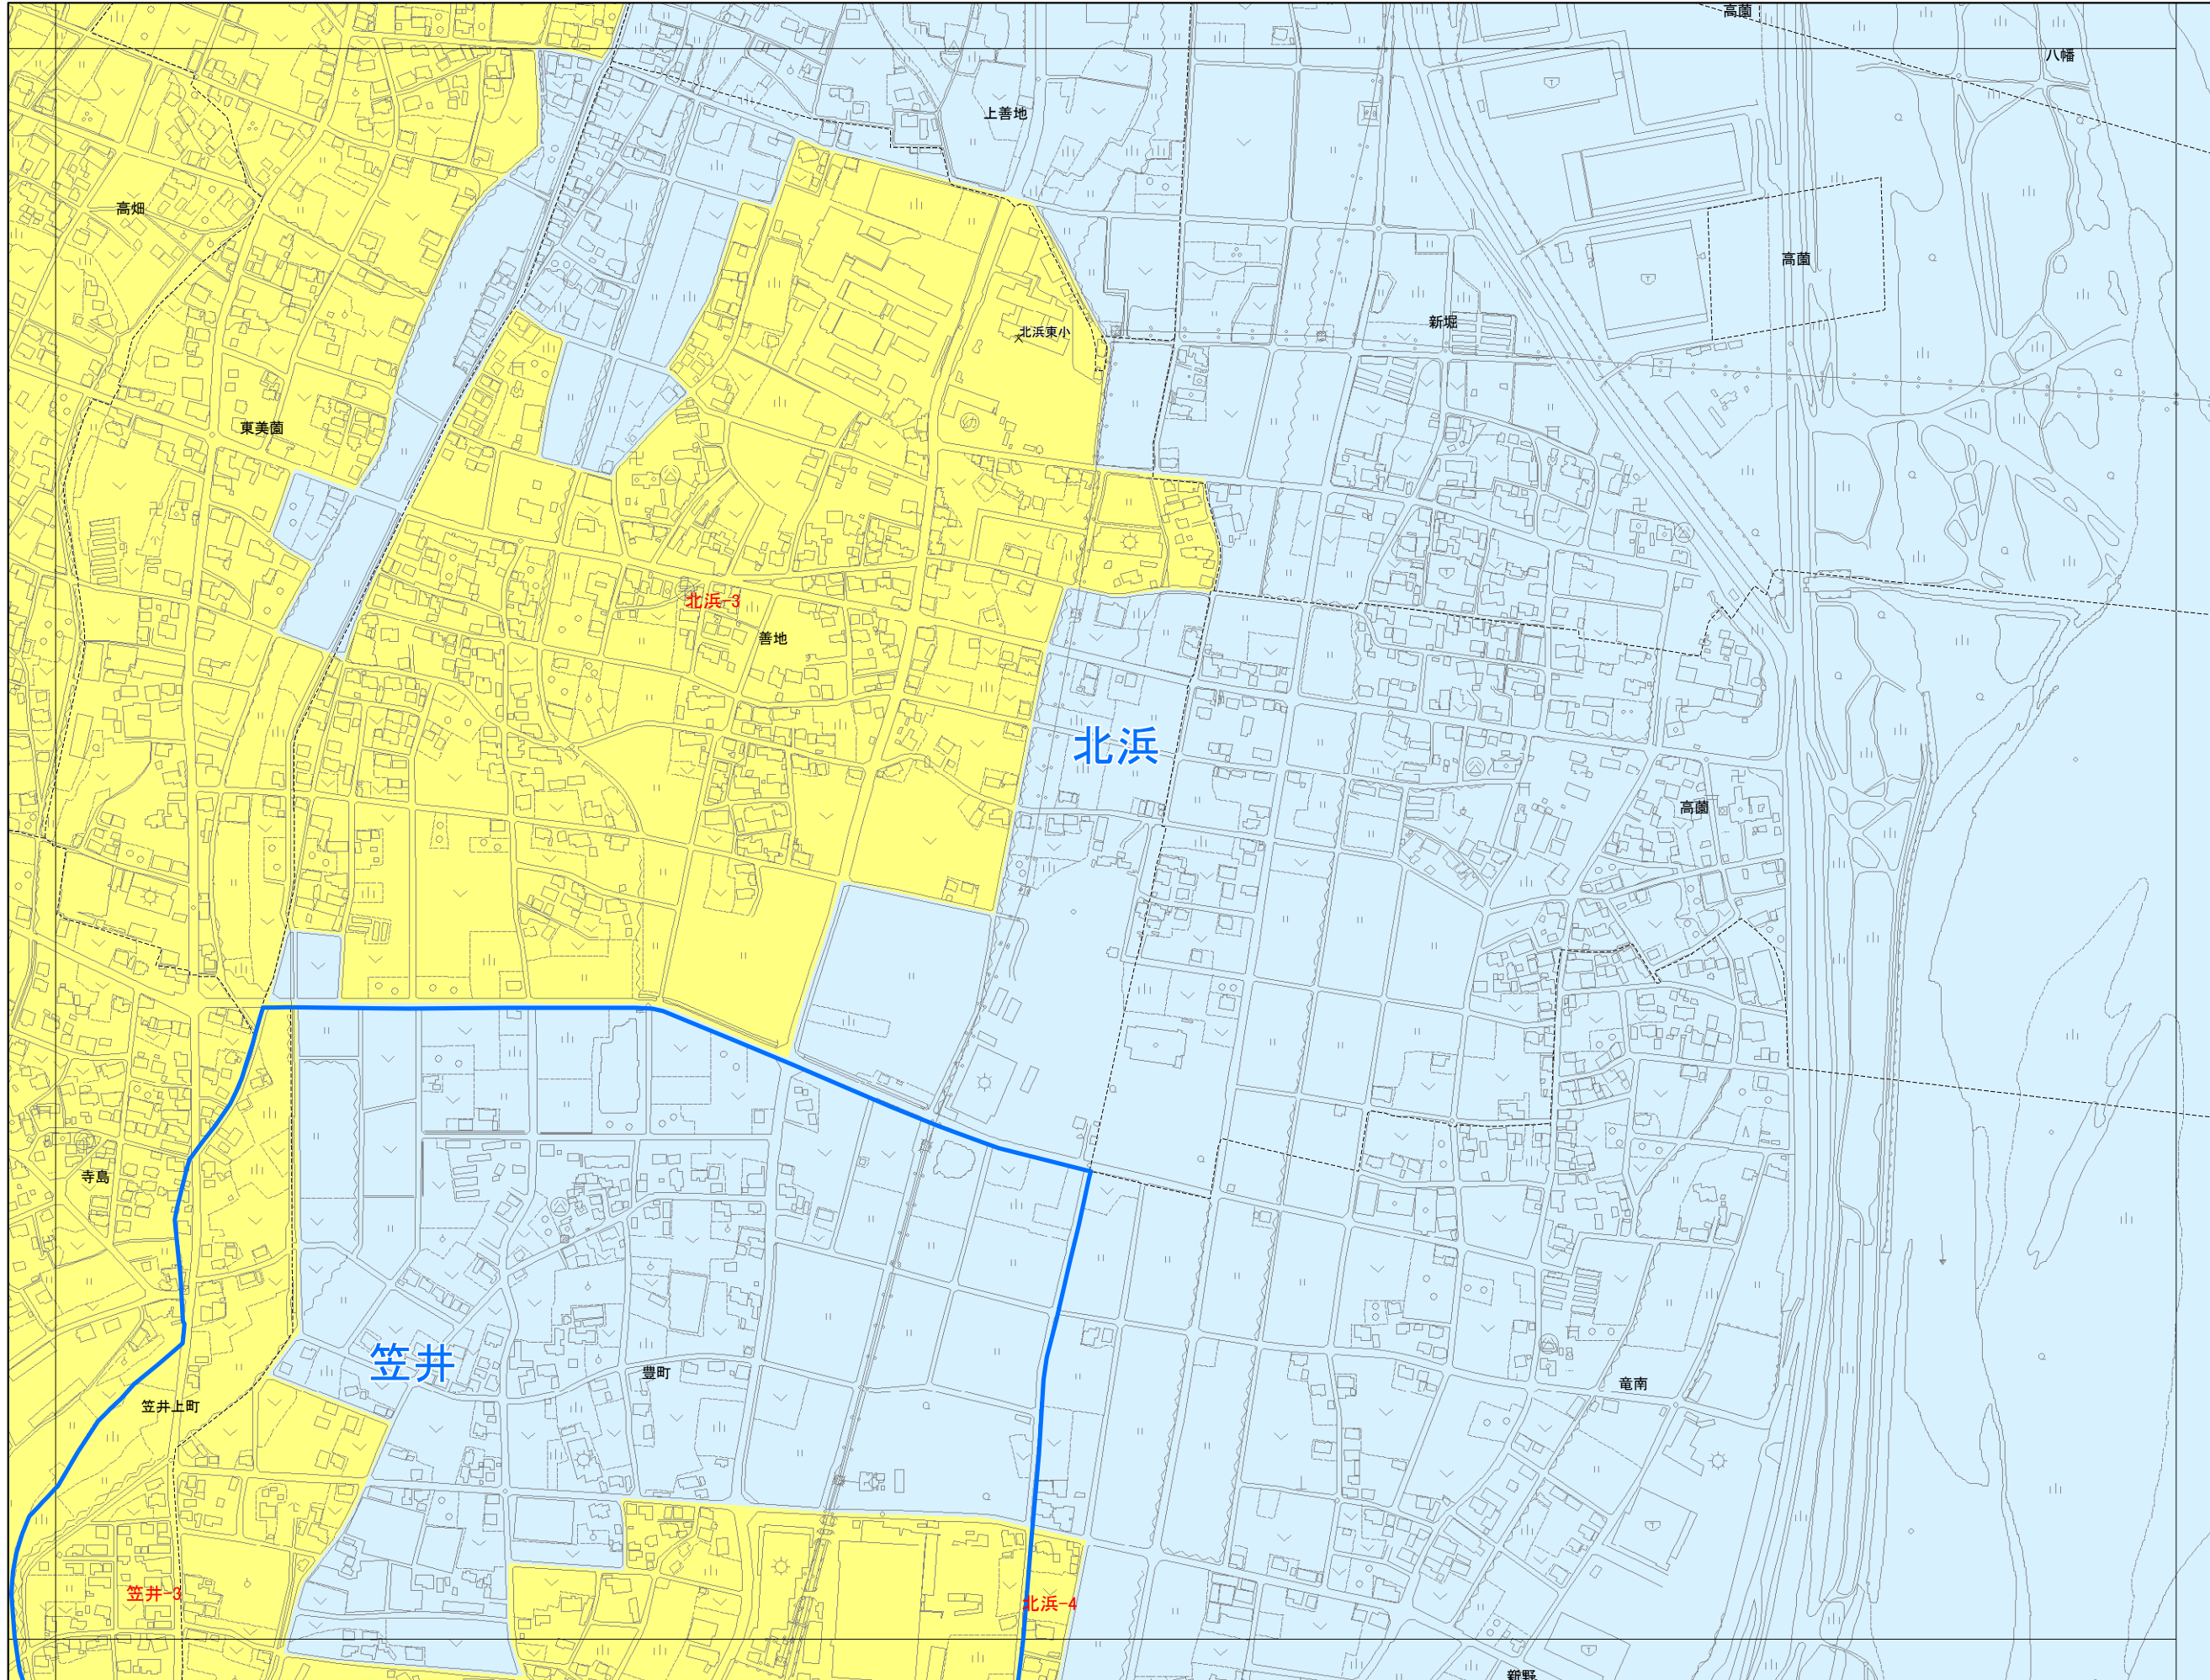

# 一般集落詳細図 (1:6,000)

平成二十一年三月

概見図

14	15	
23	24	
30	31	

凡例

■	一般集落
■	その他の市街化調整区域
—	連合自治会区境

株式会社フジヤマ調製

浜松市