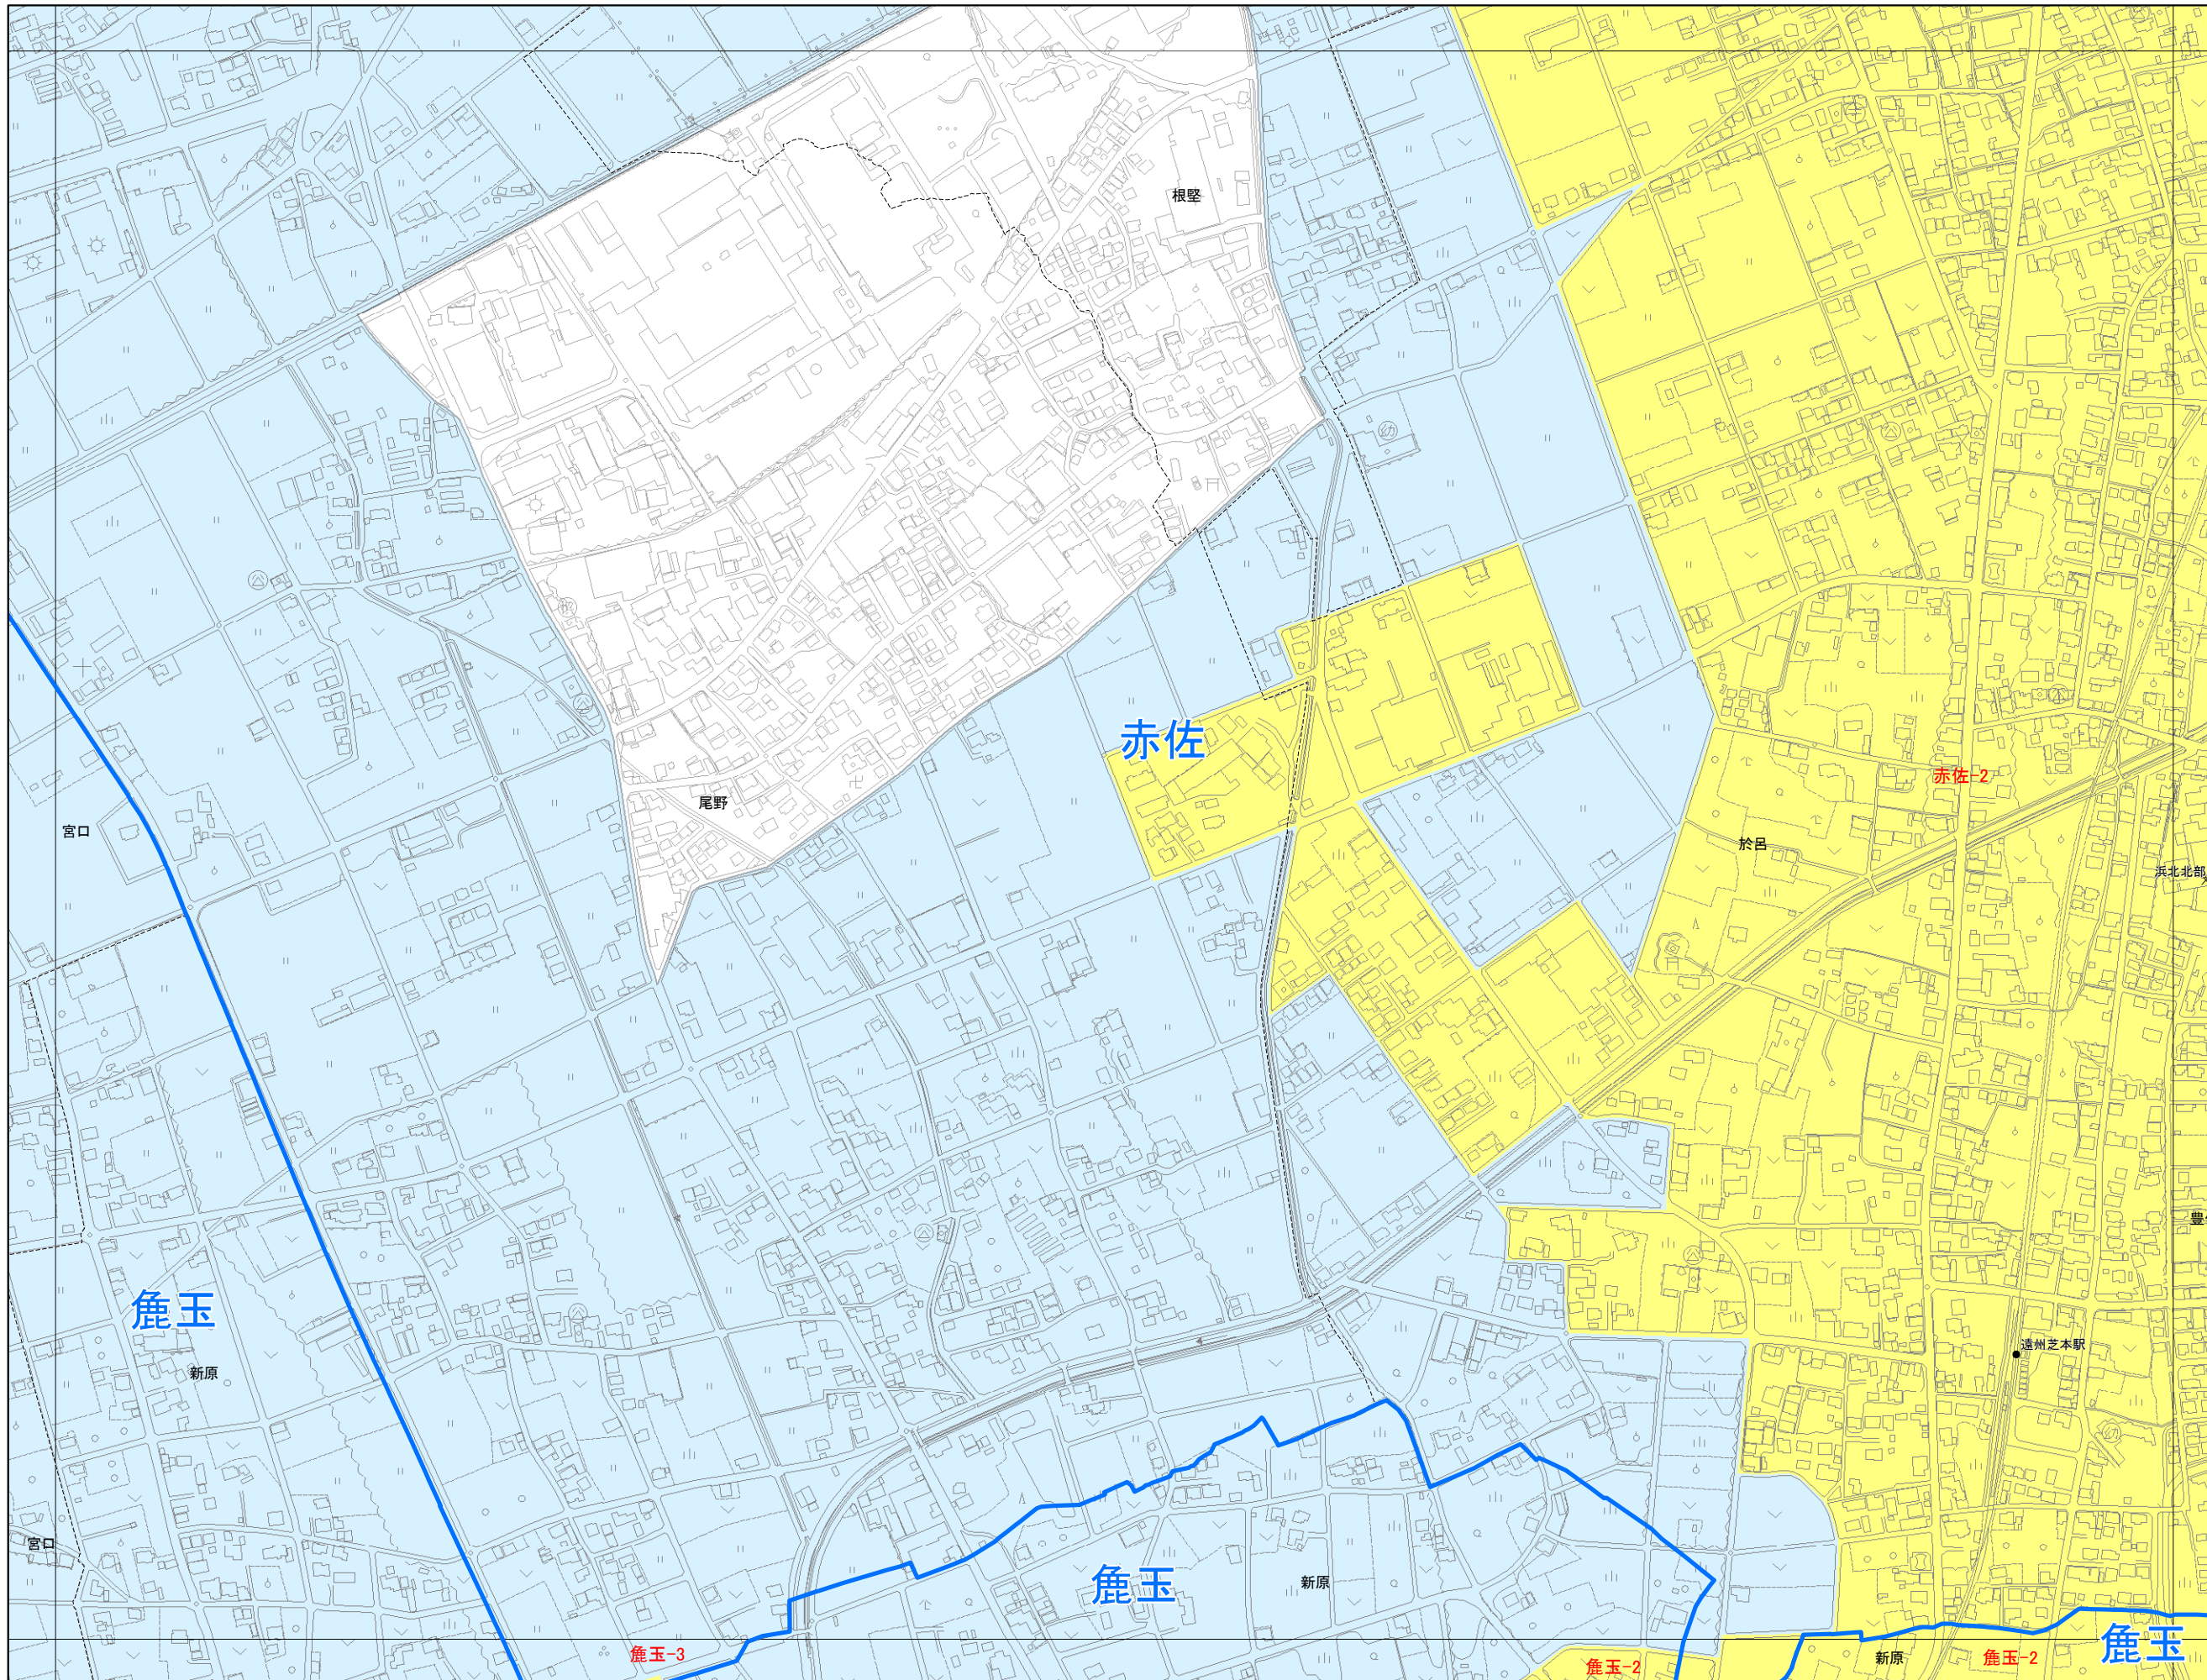

# 一般集落詳細図 (1:6,000)

平成二十一年三月

概見図

	3	4
5	6	7
8	9	10

凡例

■	一般集落
■	その他の市街化調整区域
—	連合自治会区境

株式会社フジヤマ調製

浜松市