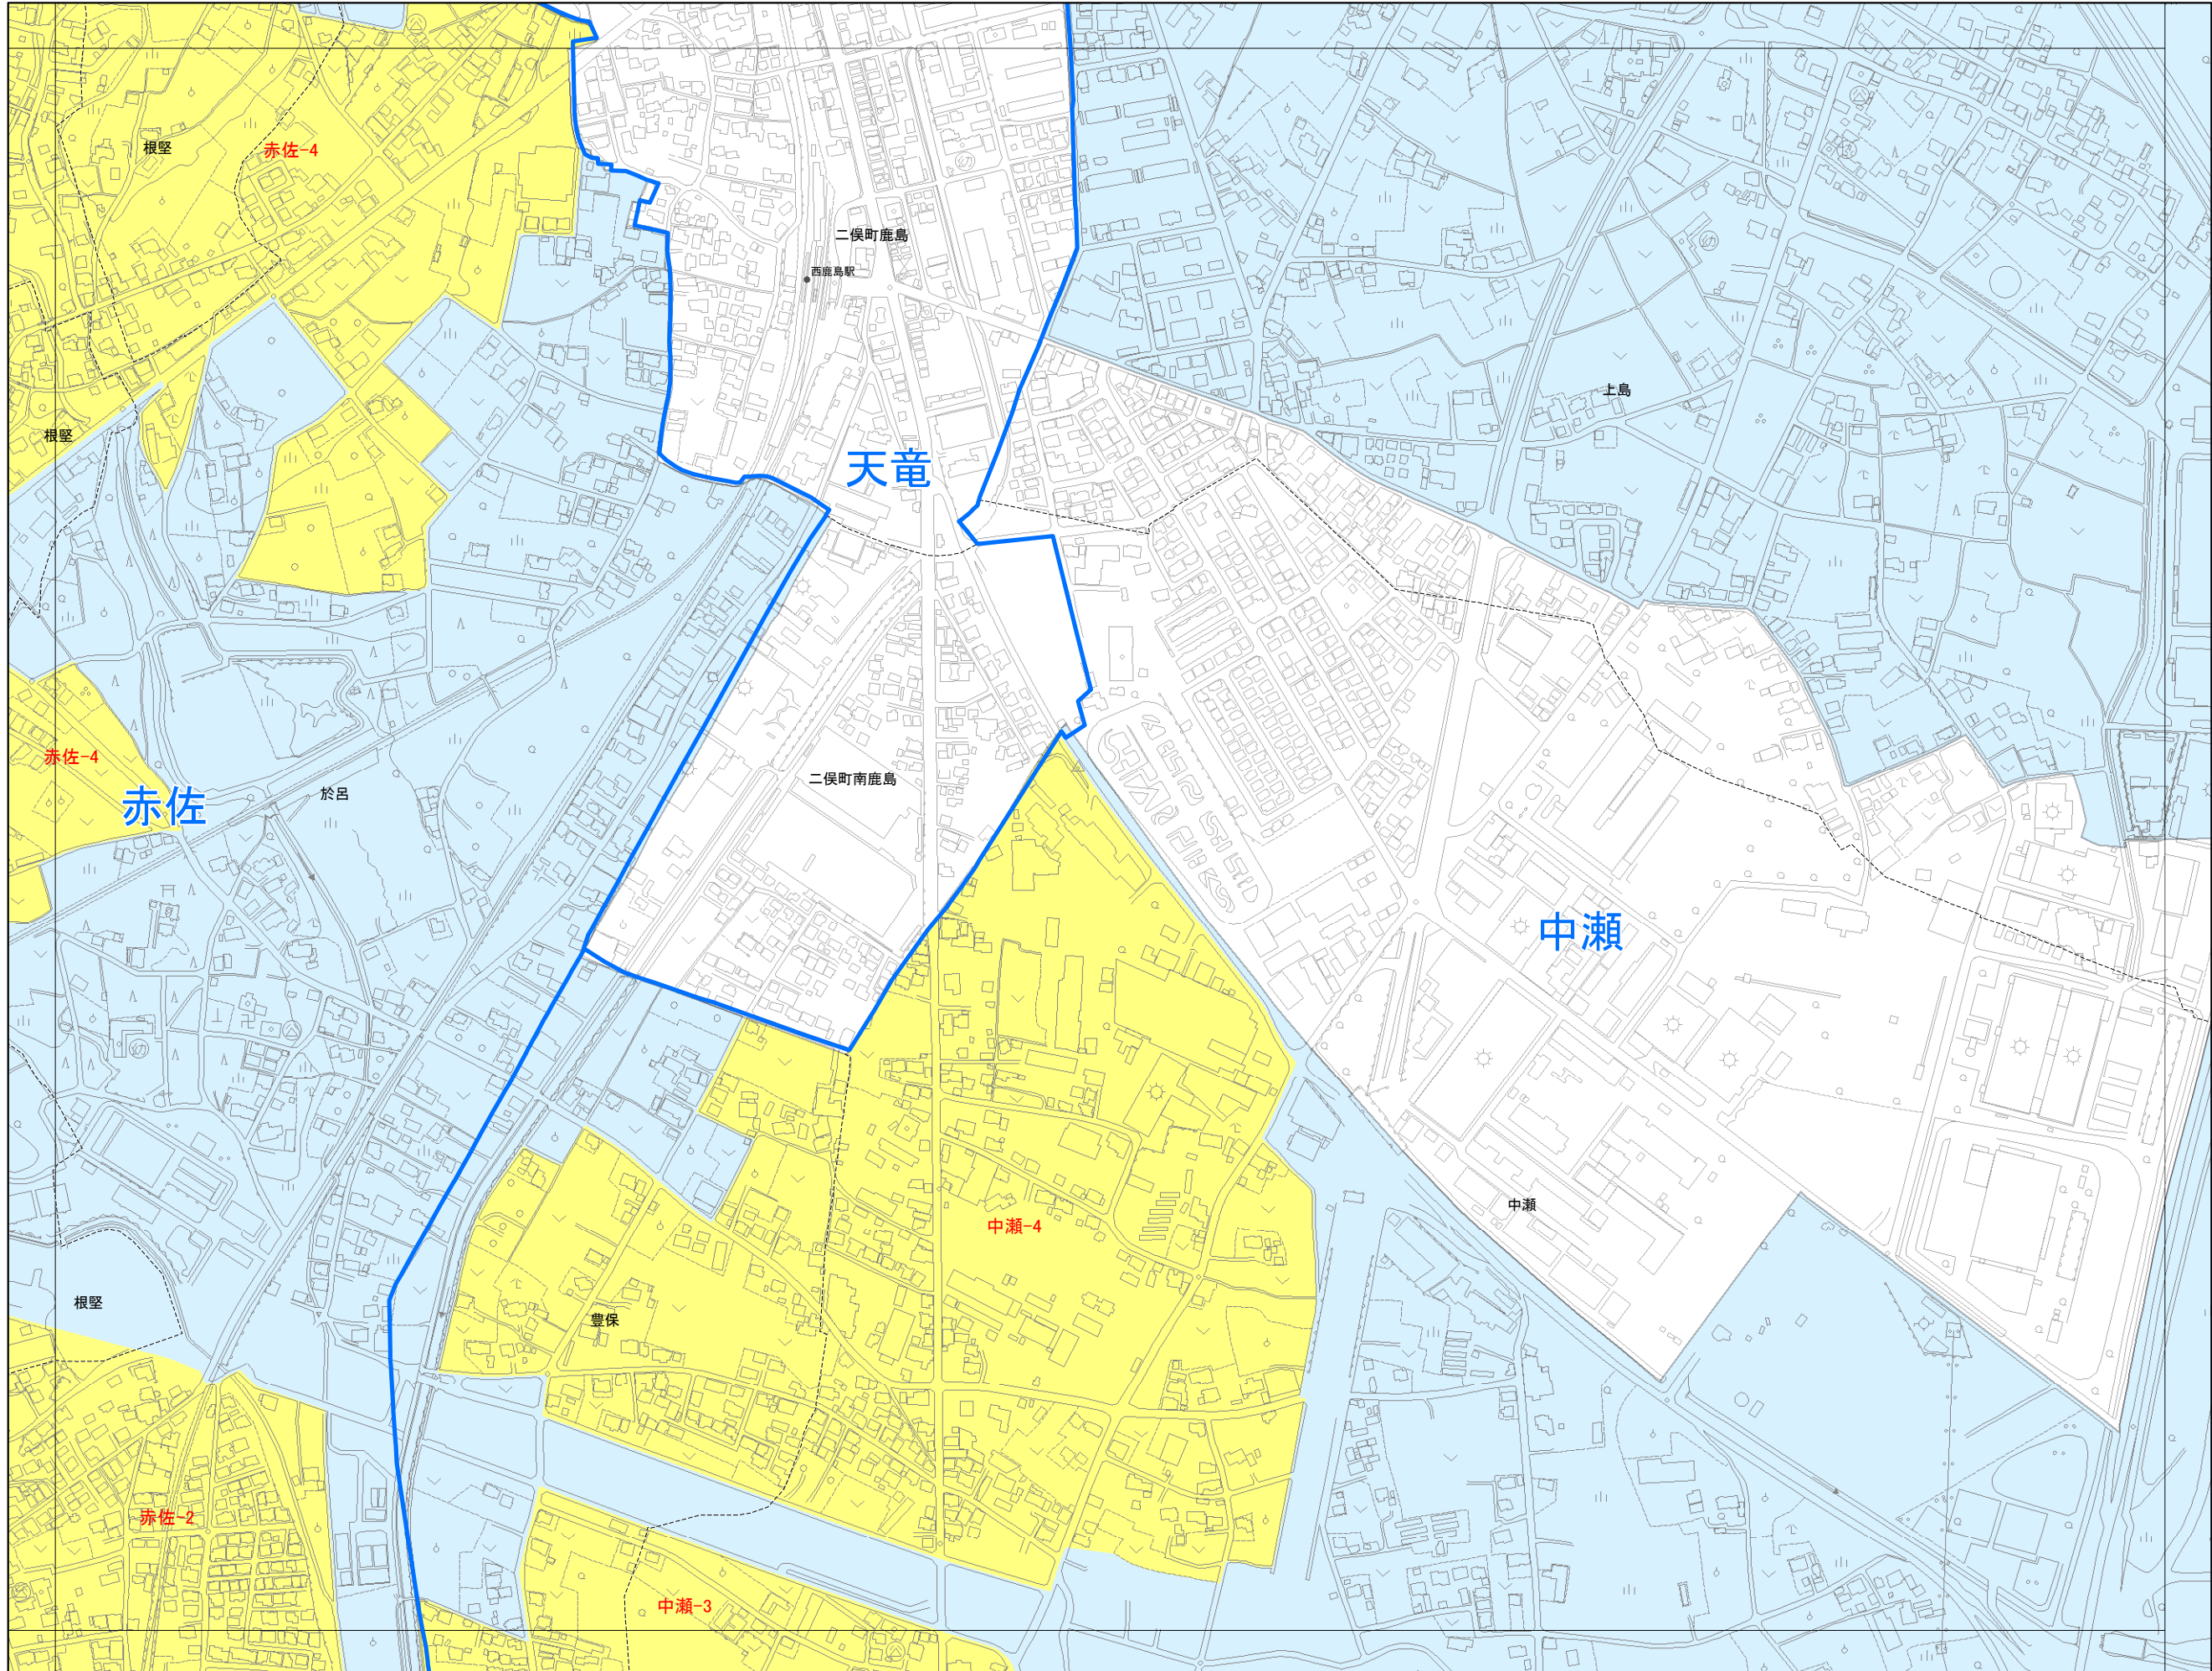

一般集落詳細図 (1:6,000)

4

平成二十一年三月

概見図

1	2	
3	4	
6	7	

凡例

	一般集落
	その他の市街化調整区域
	連合自治会区境

株式会社フジヤマ調製

浜松市

4