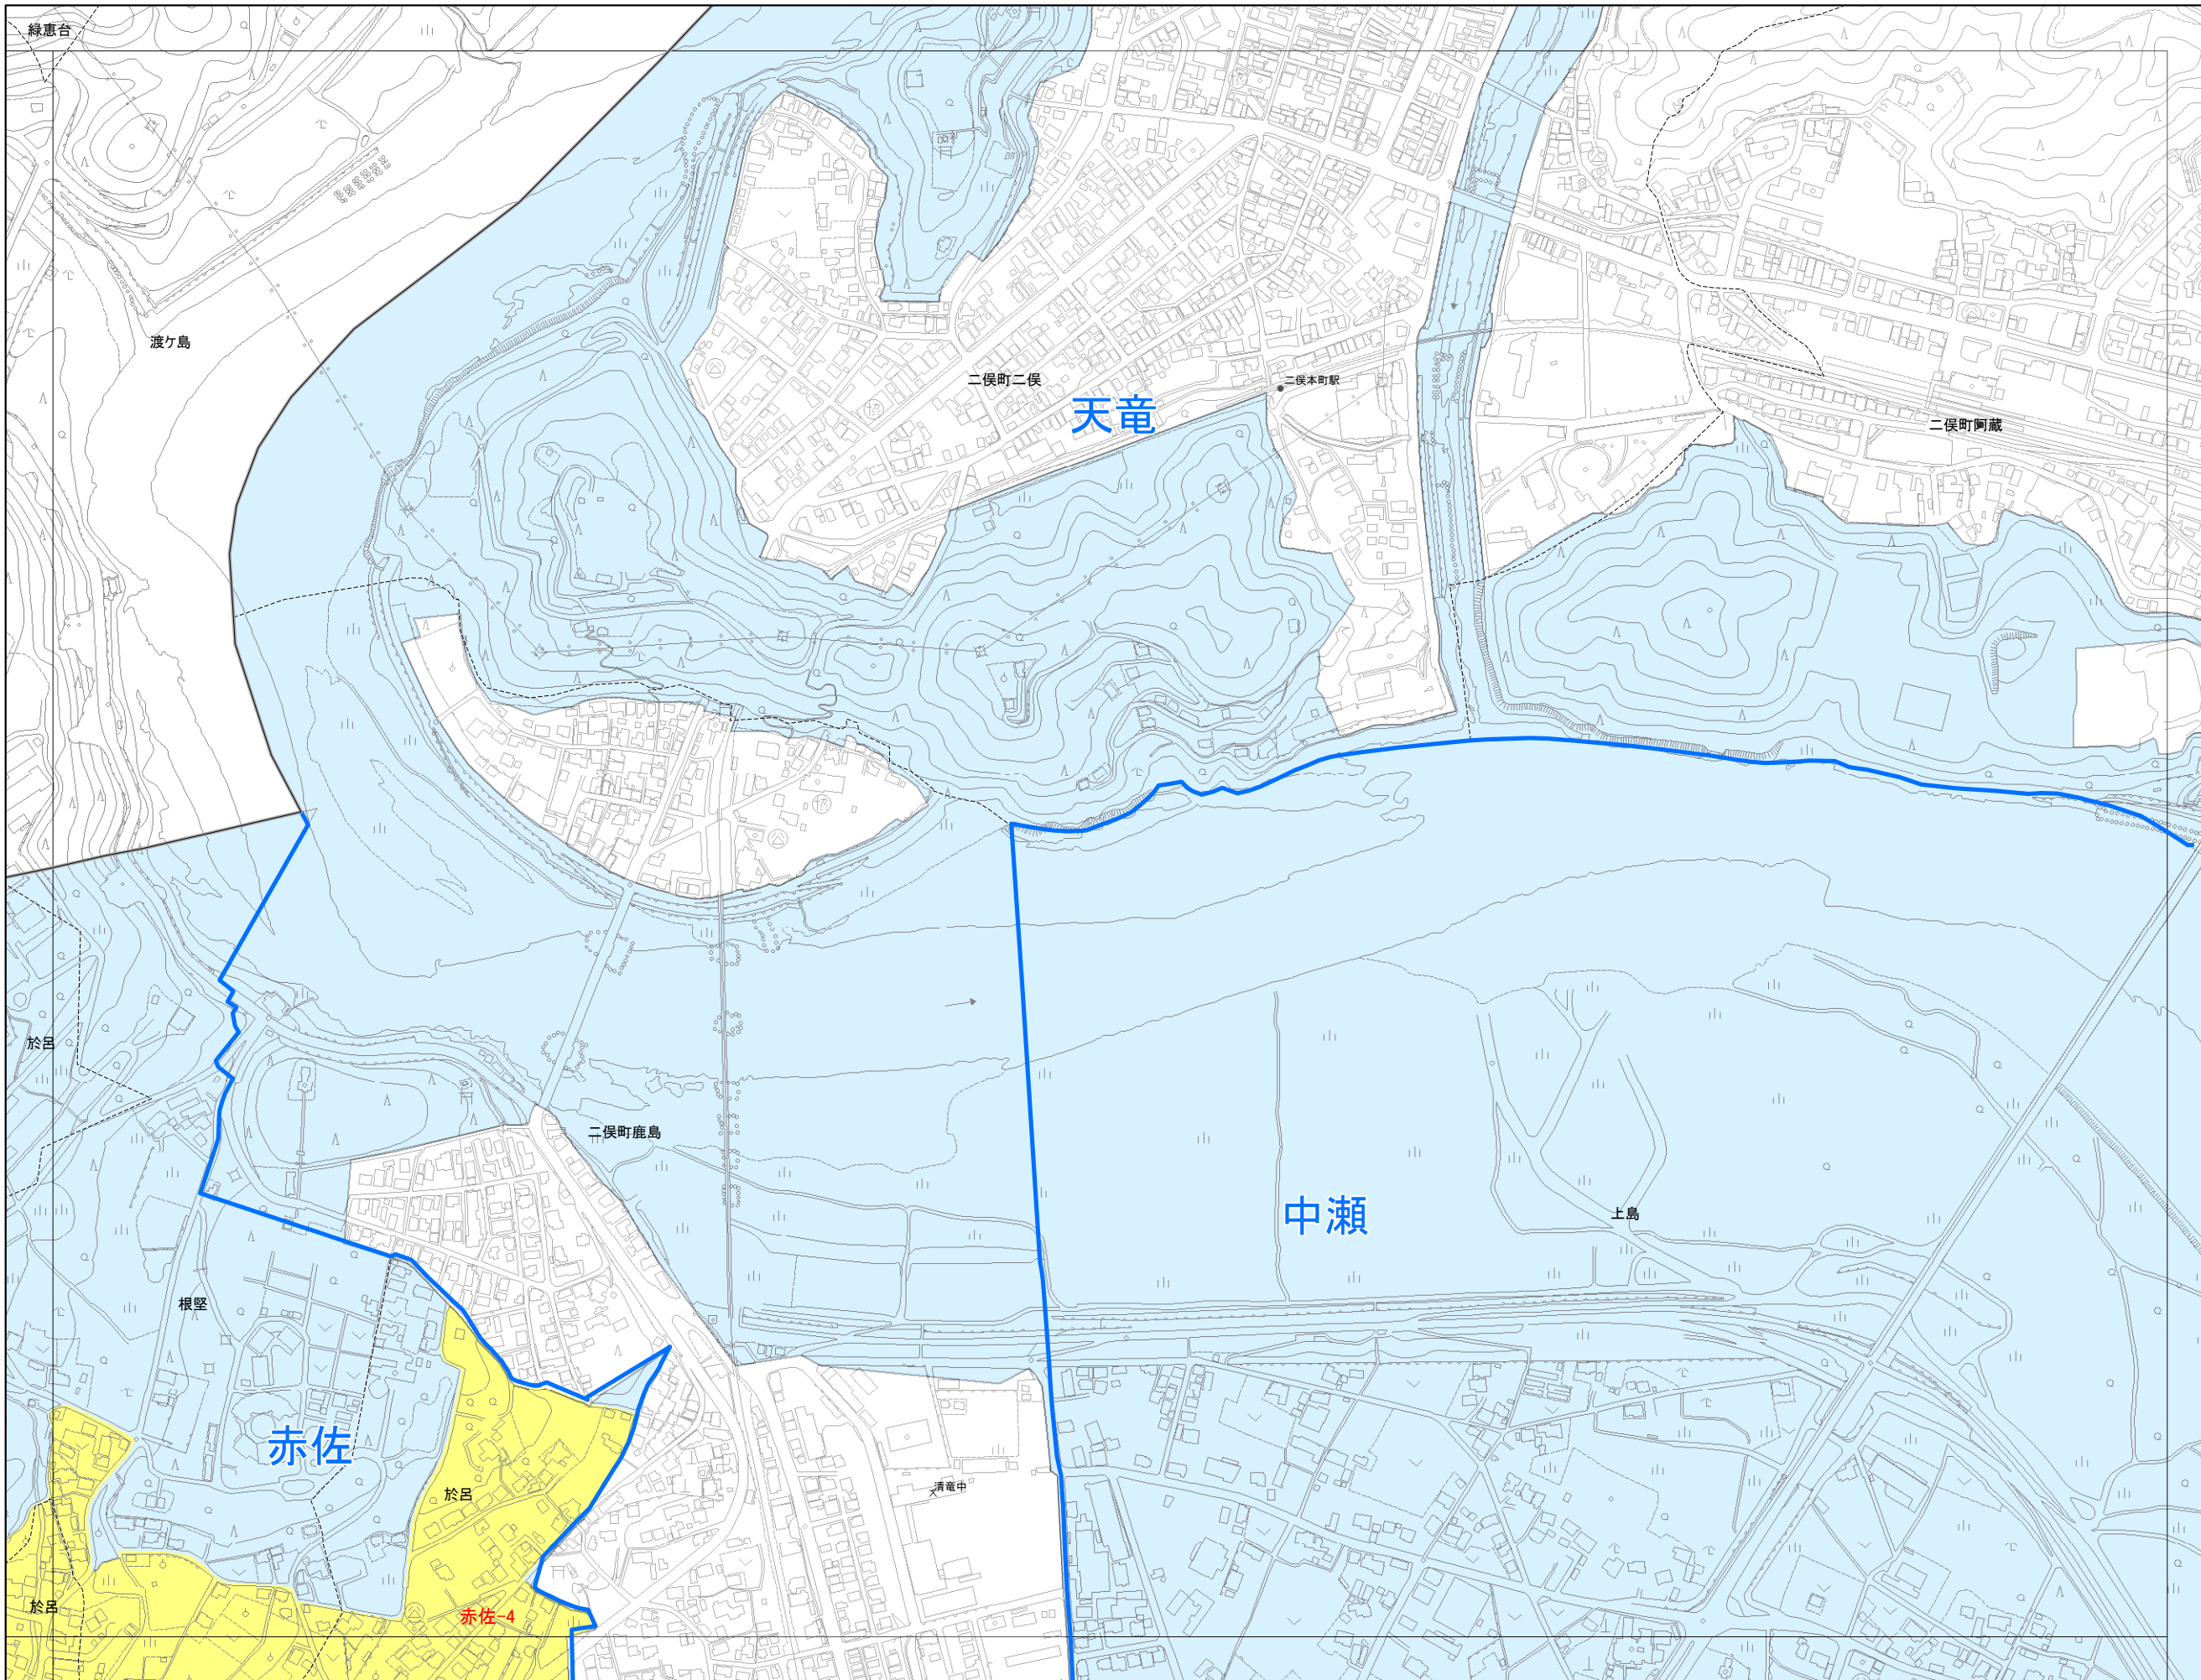

一般集落詳細図 (1:6,000)

概見図

1	2	
3	4	

凡例

	一般集落
	その他の市街化調整区域
	連合自治会区境