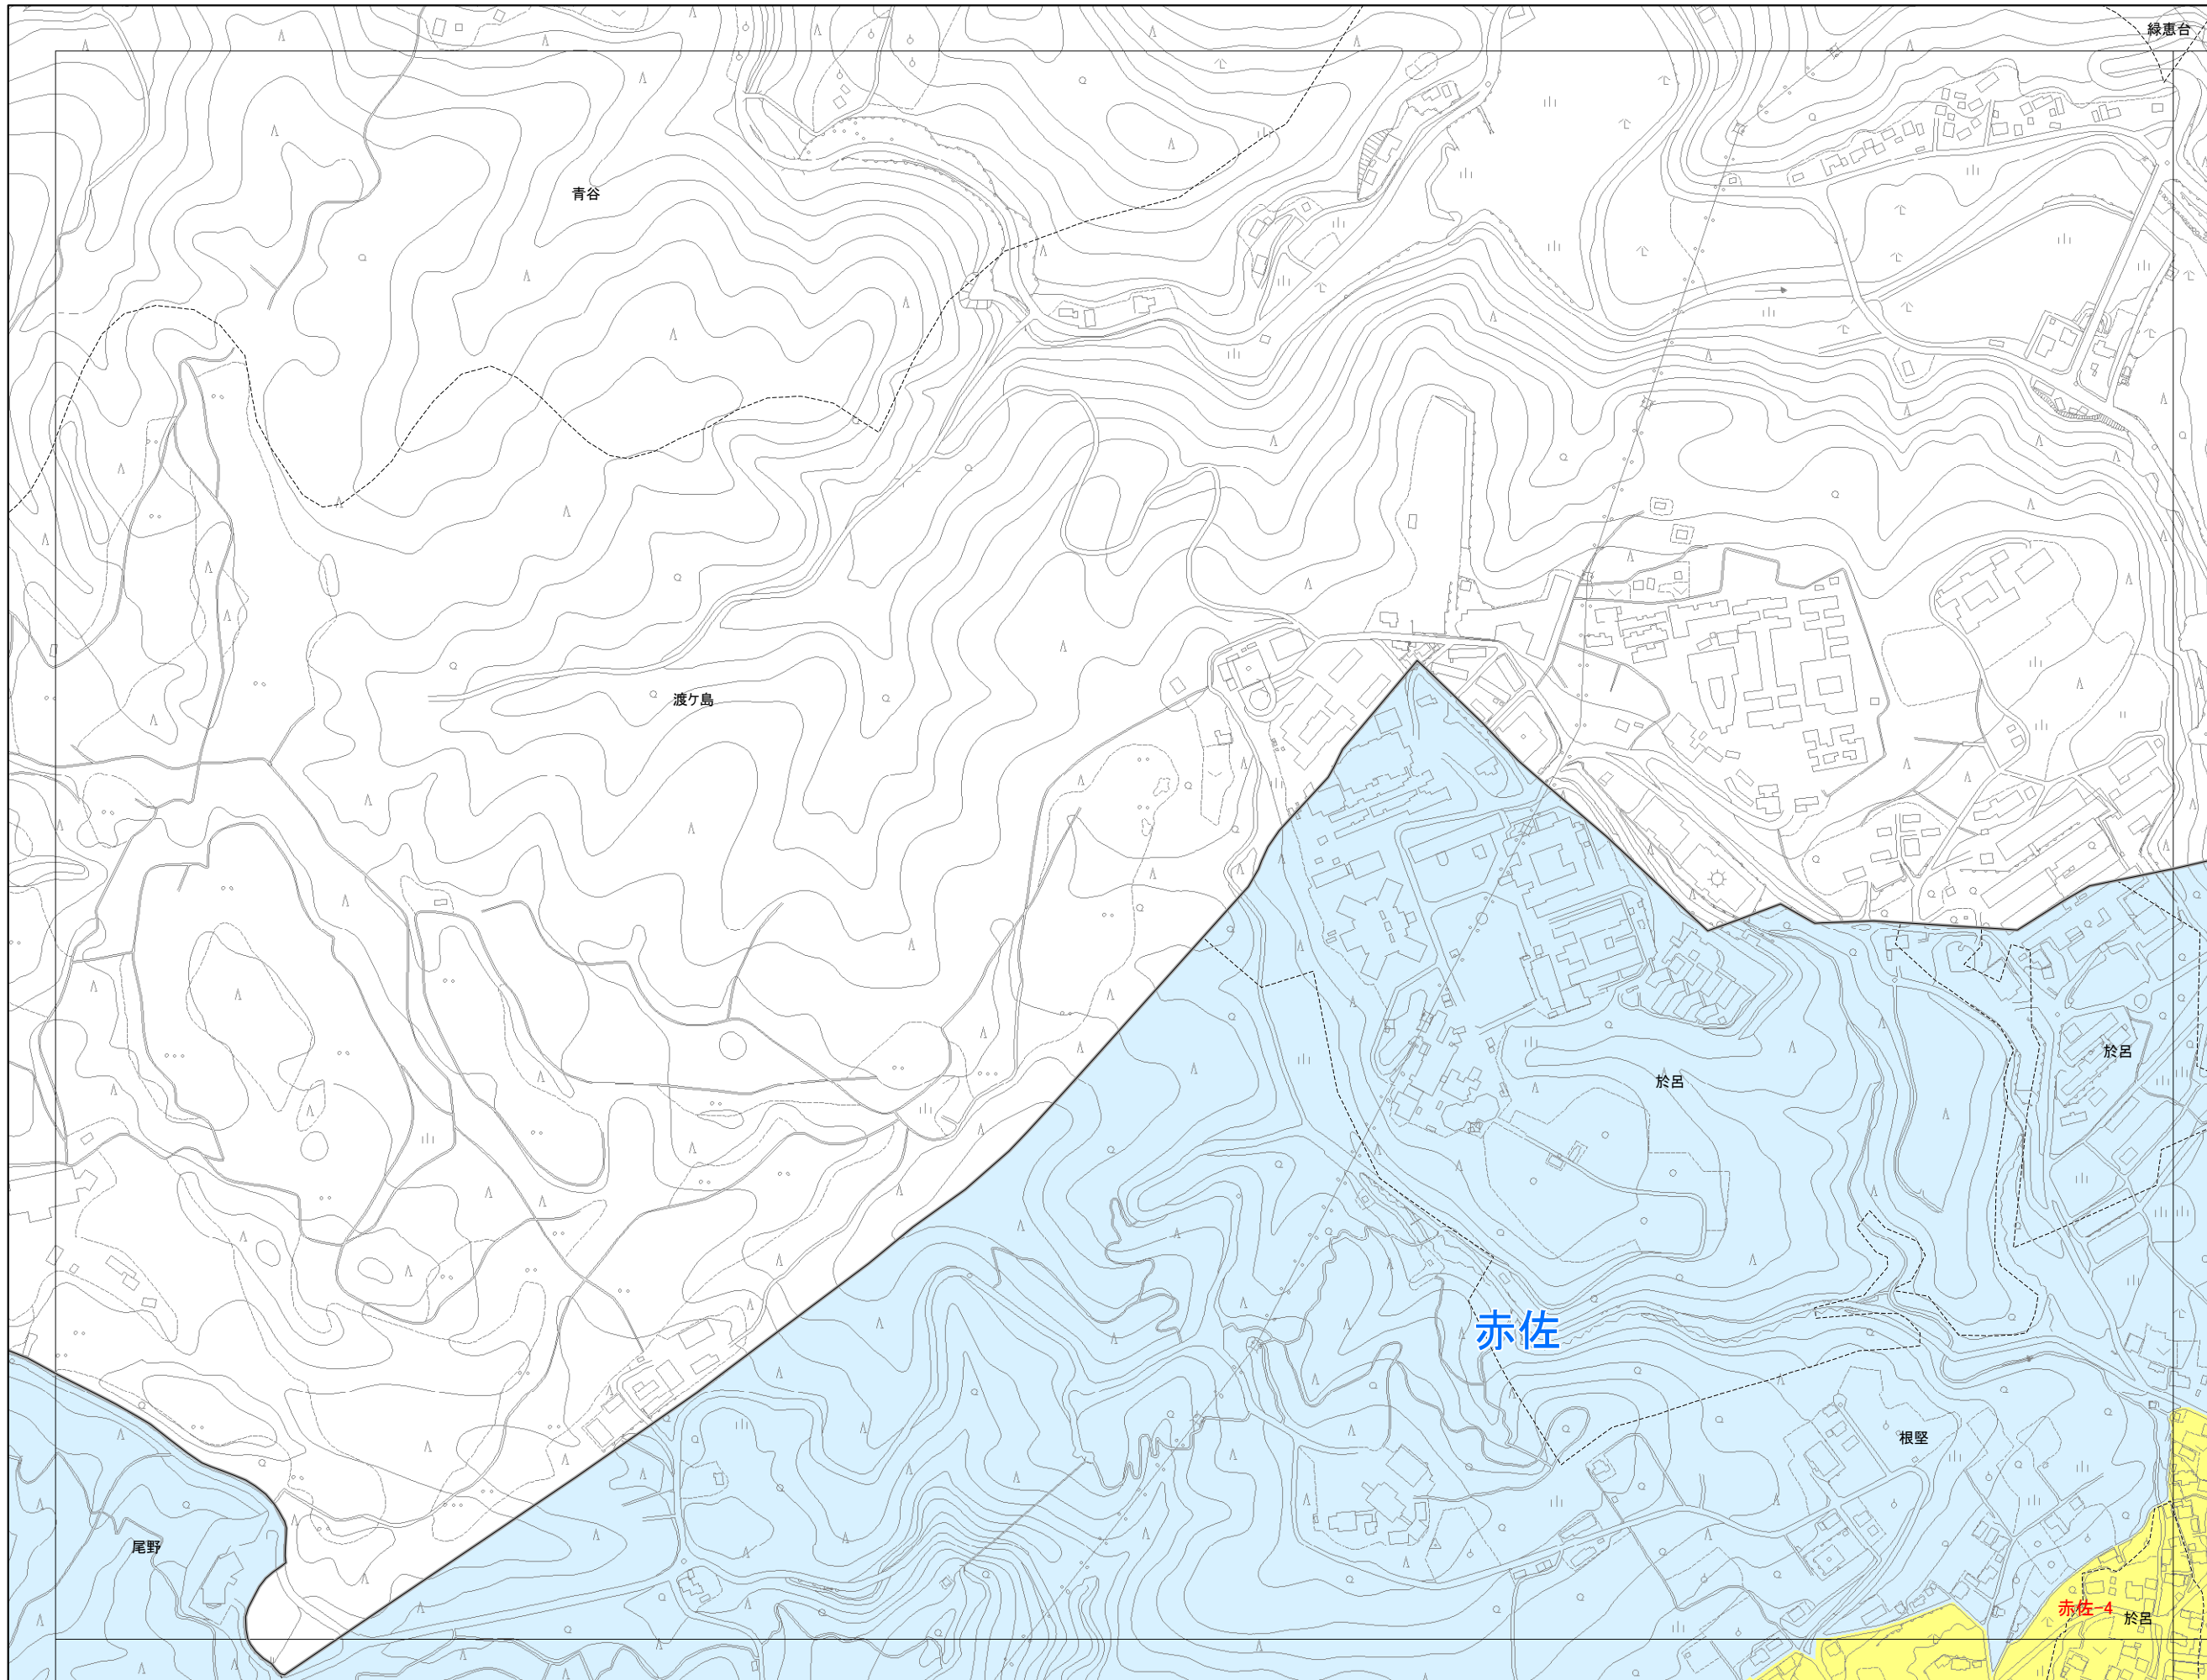

一般集落詳細図 (1:6,000)

1

平成二十一年三月

概見図

	1	2
	3	4

凡例

■	一般集落
■	その他の市街化調整区域
—	連合自治会区域

浜松市