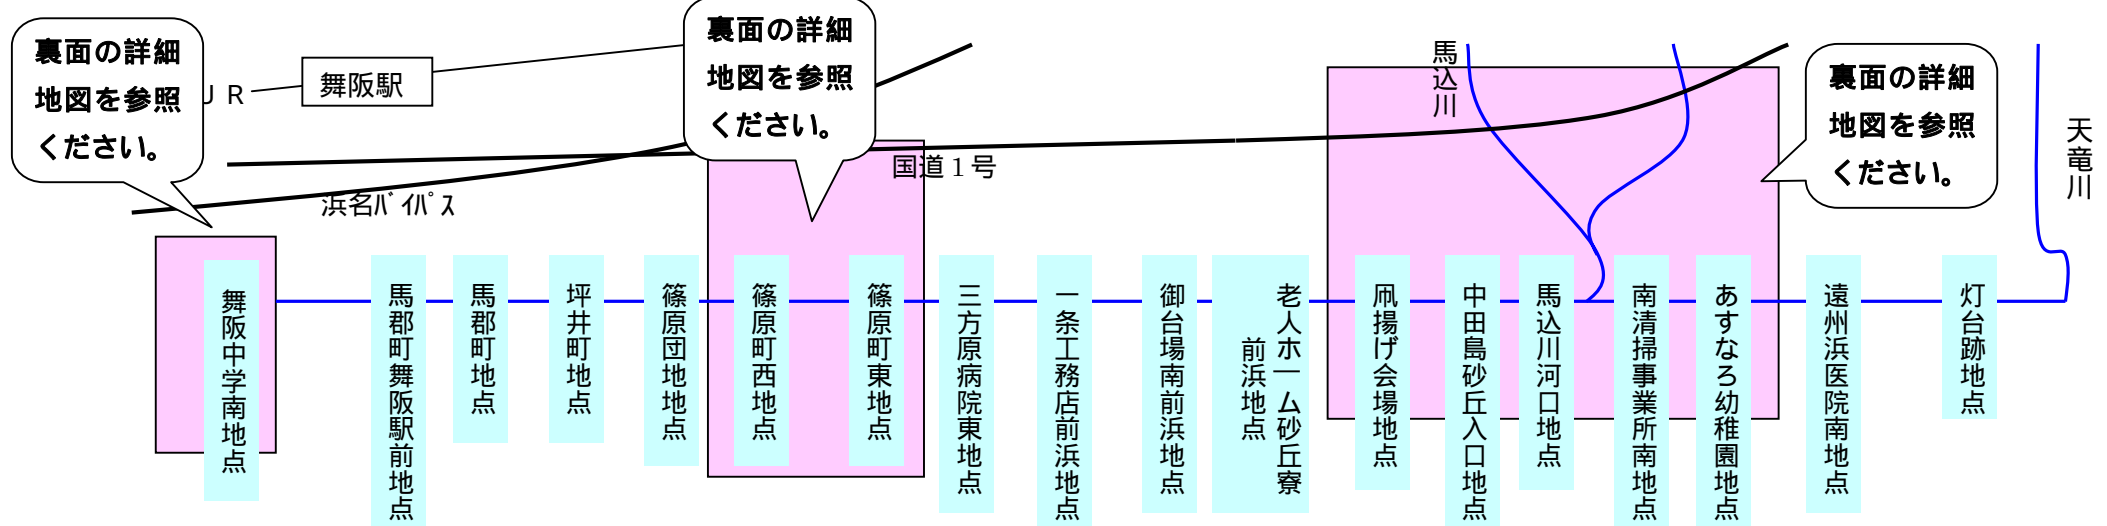

第22回 ウェルカメクリーン作戦 実施のお知らせ

日時 平成23年5月8日(日) 午前9時開始

○場所 遠州灘海岸 全18地点(下の地図のとおり)

○服装 運動靴、長ズボン、軍手など

★ガラス片などで手や足を切らないよう万全な準備をお願いします。

お願い!

- (1) 例年、中田島砂丘の入り口付近が、参加者の車で渋滞します。中田島砂丘地点および凧揚げ会場地点への参加者の集中と、駐車場までの進入経路の重複が主な原因と考えられます。
渋滞解消のため、裏面地図を参考に、参加地点および駐車場までの経路をご検討ください。今年度は江之島水泳場第二駐車場(裏面P4)がガス管工事のため収容台数が少なくなっていますのでご注意ください。
- (2) 昨年より西部清掃工場の駐車場(裏面P7)も利用できますので「篠原町西地点、⑥篠原町東地点」への参加のご協力をお願いします。
- (3) ごみは「燃えるごみ」と「燃えないごみ」に分別のうえ、地点ごと決められた集積所に出してください。なお、ウェルカメクリーン作戦に限り、ペットボトル等プラスチック類は「燃えるごみ」とします(汚れがひどいこと、内容物が不明であることから、リサイクルに回せないからです)。また、流木など自然由来のものは、飛来する鳥の止まり木になるなど必要なものですので、拾わないでください。

各地点駐車場案内図