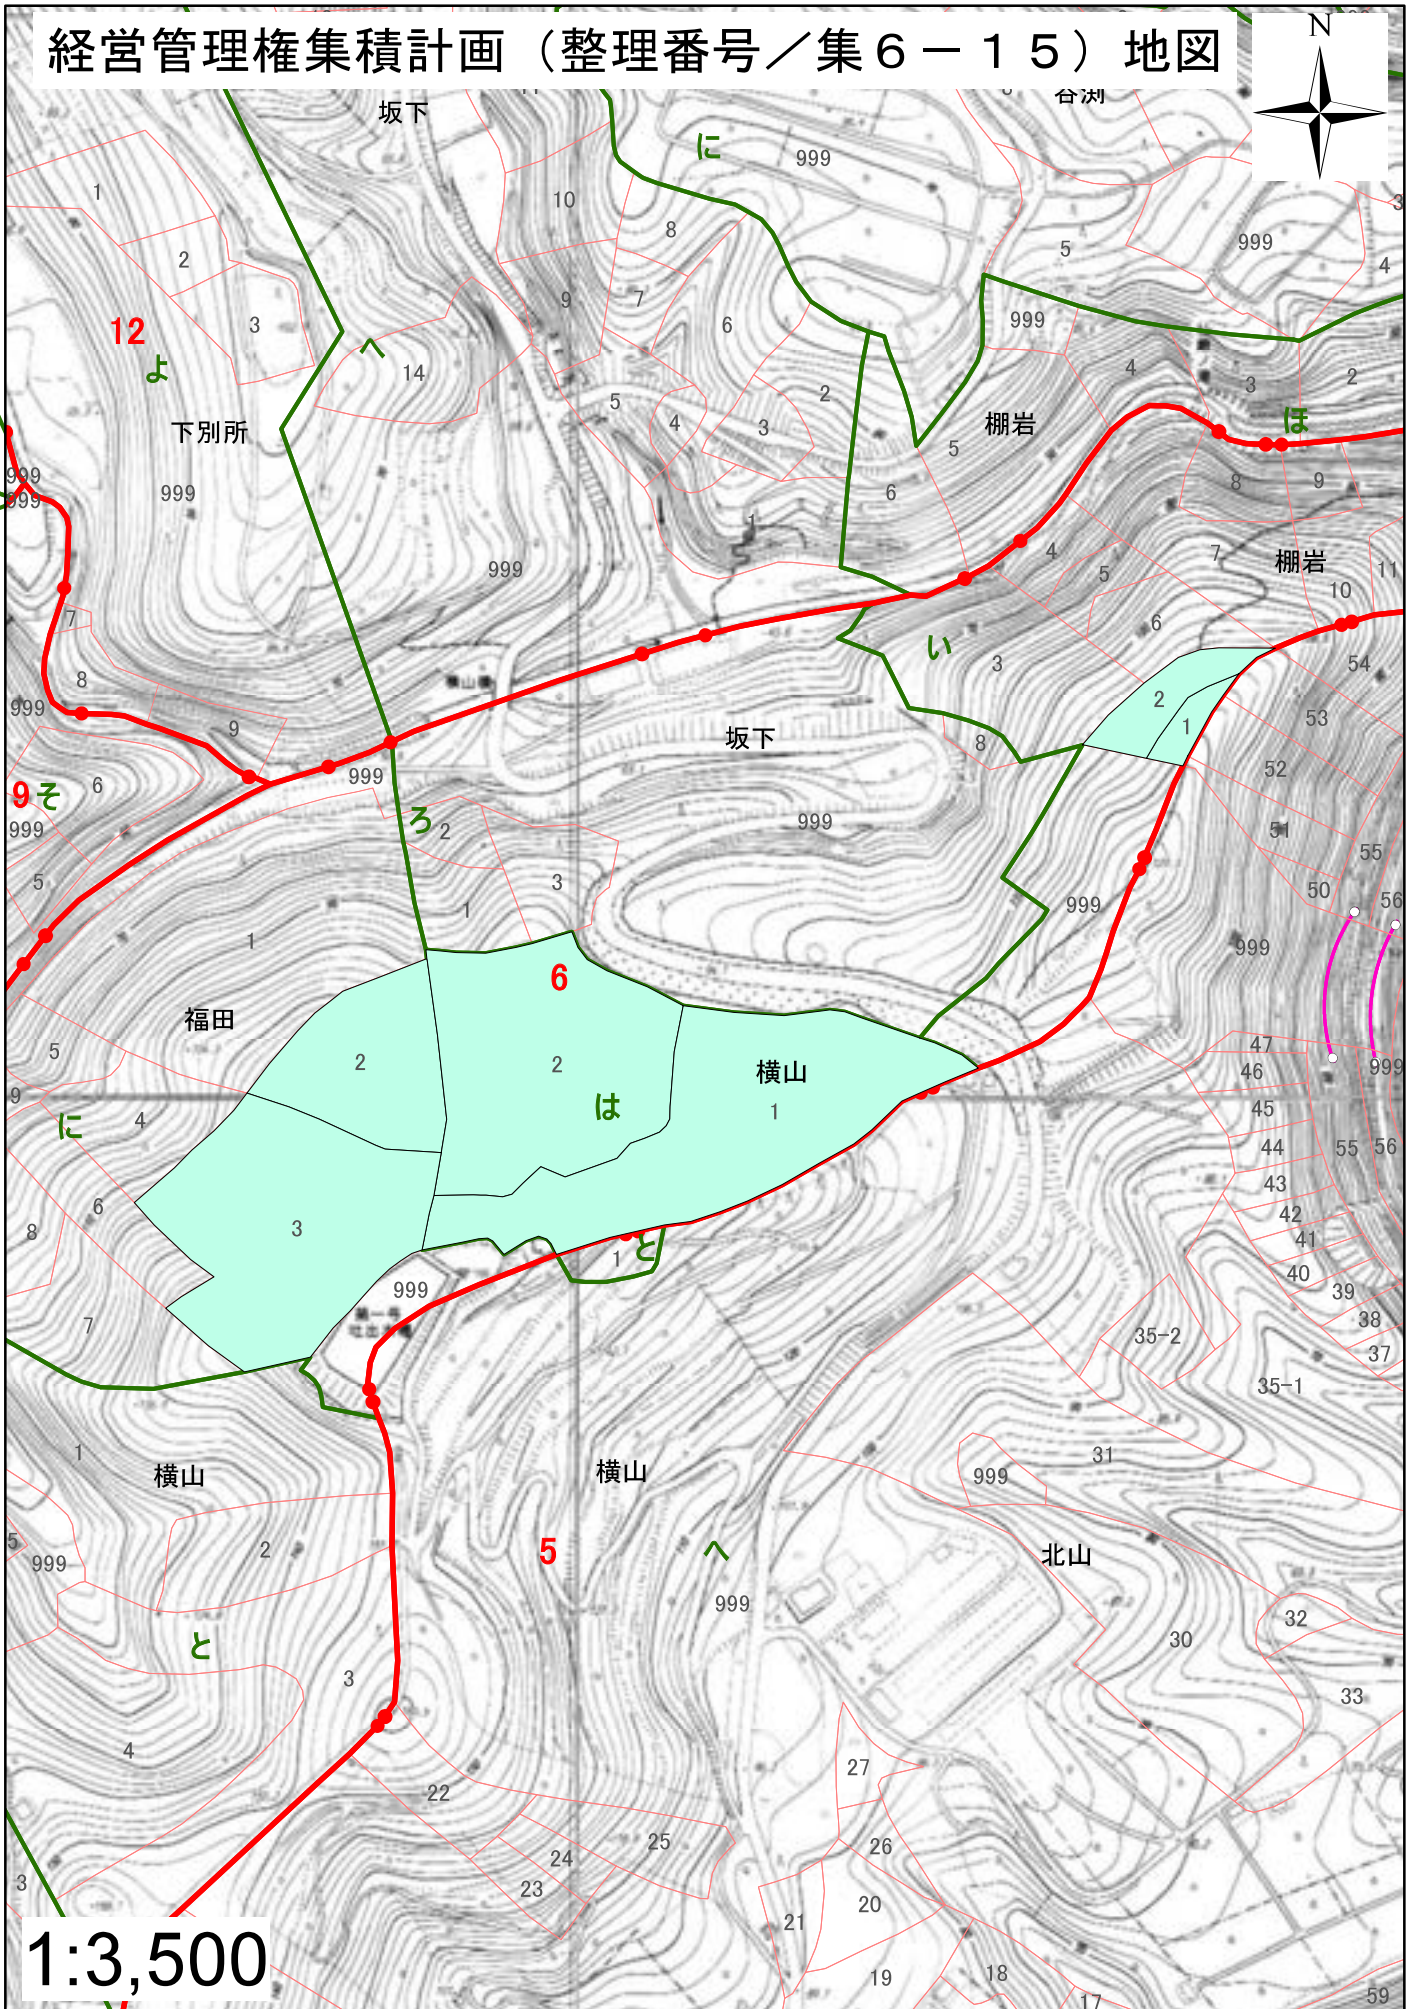

経営管理権集積計画（整理番号／集6-15）地図

1:3,500