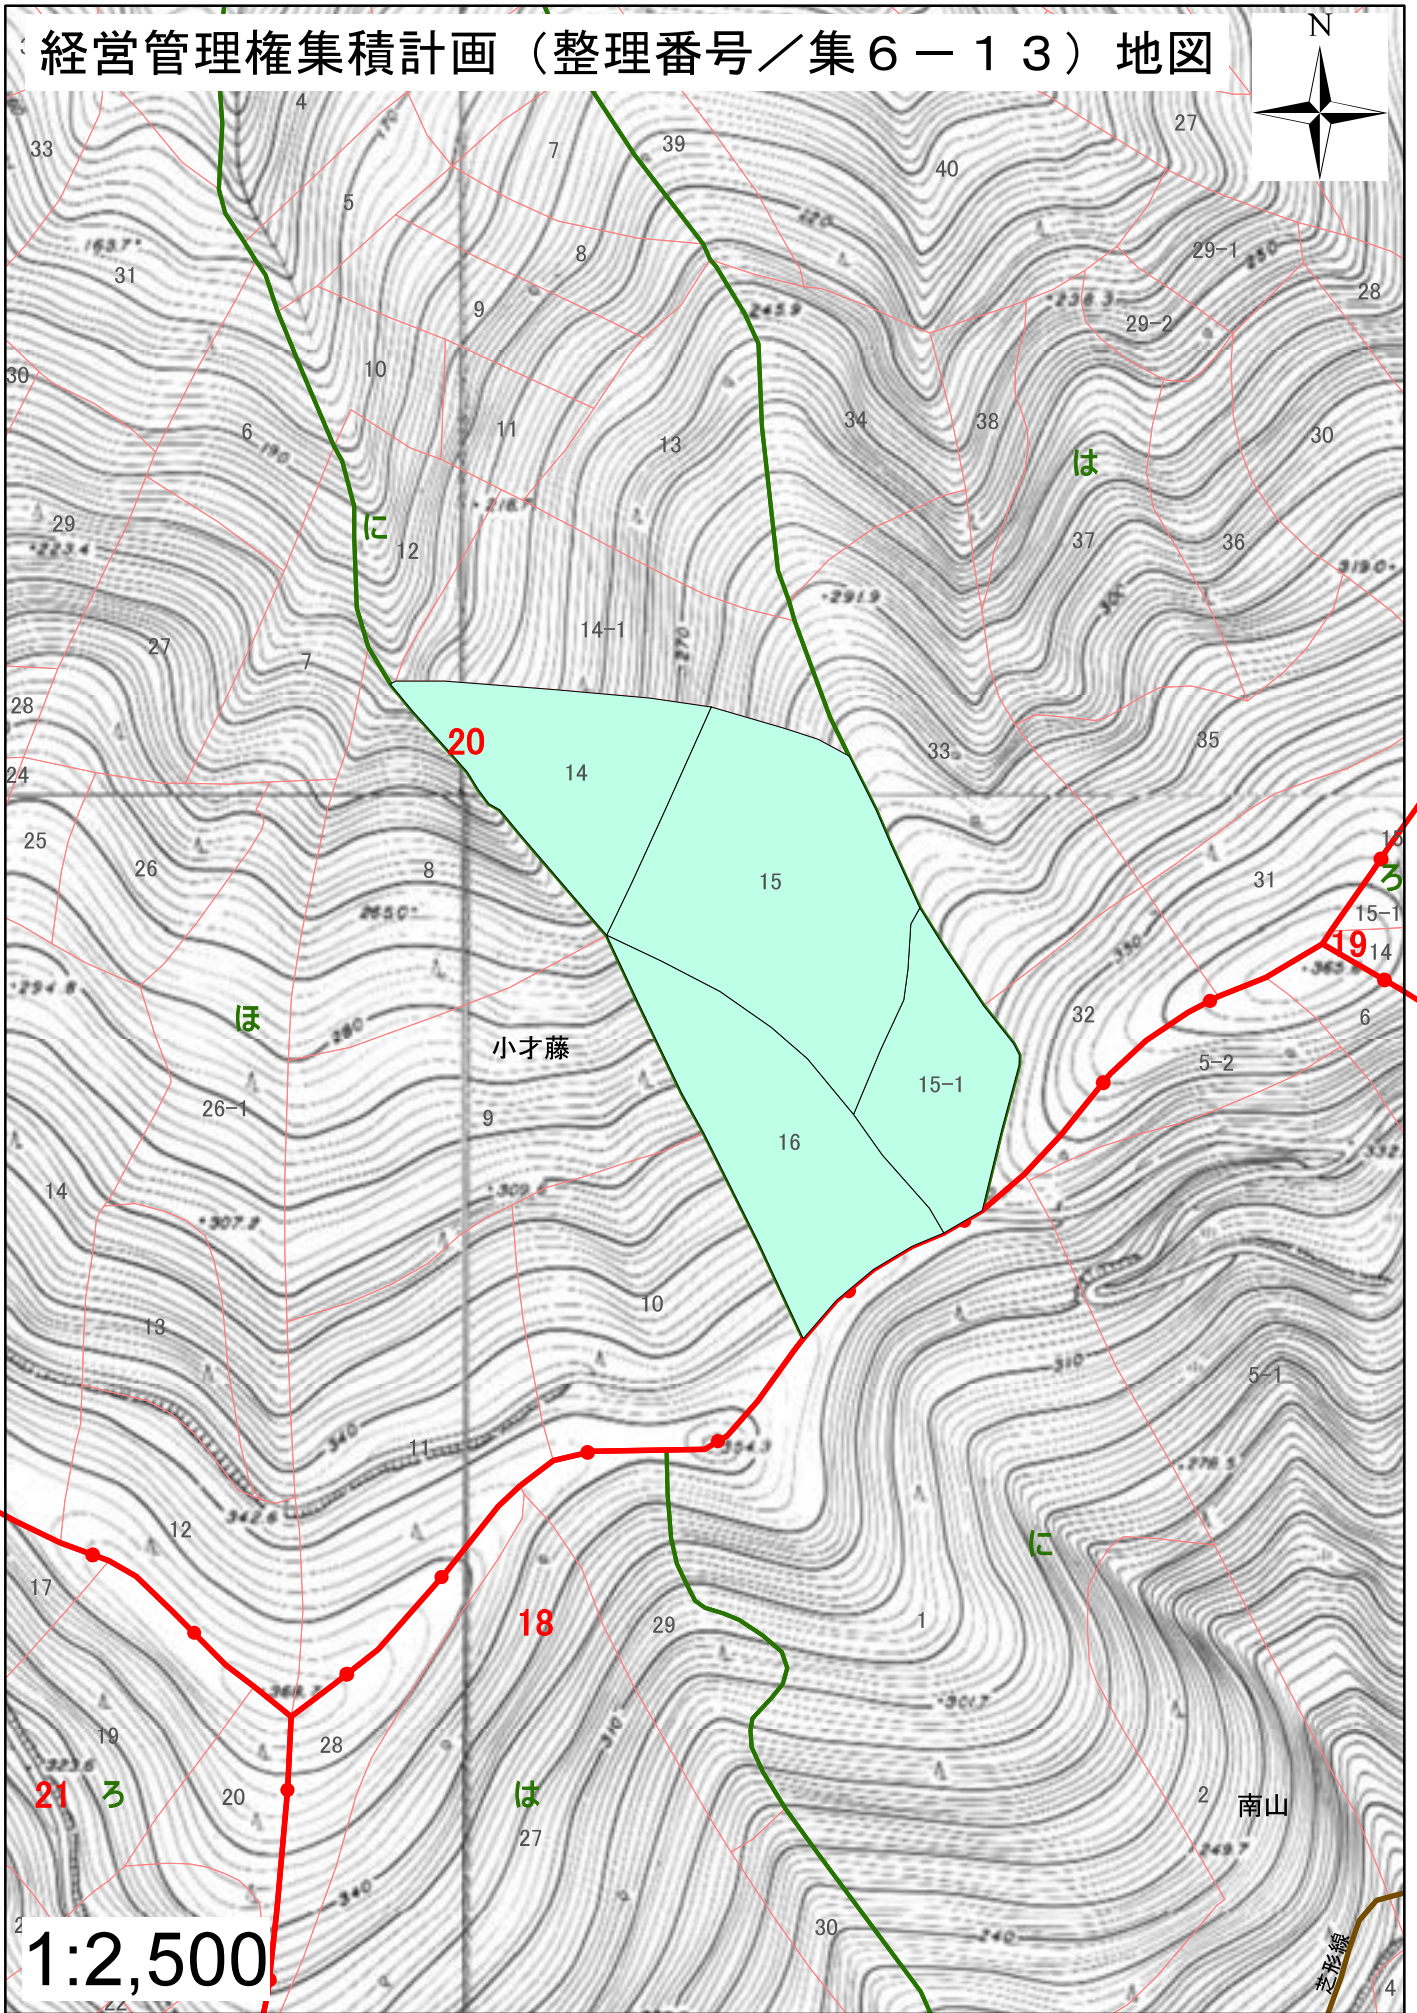

# 経営管理権集積計画（整理番号／集6-10）地図

1:2,500

# 経営管理権集積計画（整理番号／集6-11）地図

1:2,500

# 経営管理権集積計画（整理番号／集6-12）地図

1:2,500

# 経営管理権集積計画（整理番号／集6-13）地図

1:2,500

芝形線