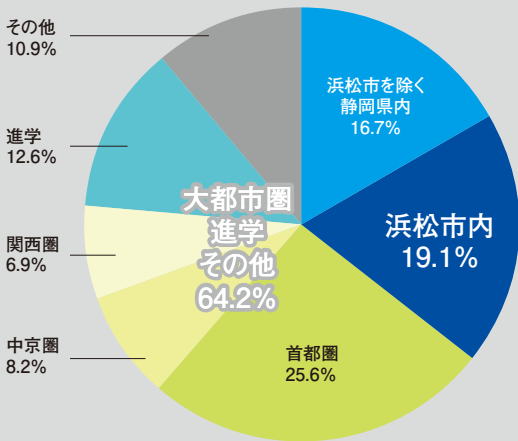

A R E P O R T O N S T U D E N T S

当世学生白書

高校生、大学生、専門学校生などの進学・就職時の進路について
地域(特に地元浜松市)に重点を置いた調査結果をまとめました。

卒業生の

72%が進学 21%が就職

浜松市内の公立高校18校、私立高校10校、
全28校7013人を対象にアンケートを実施。(回収率100%)

高校生 浜松市内高校生進路実態調査

卒業後は、就職か、それとも進学か。
進学するならば県内の学校か、それとも県外か。
その先、自分はどこで生きていくのか。
まだ将来について決められなくても、考えることは大切です。

大学進学者の約6割が他県に 専門学校進学者の約9割が県内に進学

進路別 進学先の地域

※上の3つのグラフは、進学した人数が多い大学(上位15校)、短期大学(上位10校)、専門学校(上位10校)について各高校に聞いたもの

大学生等

進学する場合でも、いずれは就職するのが一般的。そして就職時の選択が人生を大きく左右します。その時に良い選択ができるよう今のうちから社会に目を向けてみては。

県内大学・市内専門学校の就職担当者が考える 卒業生が **浜松市内に就職しなかった理由**

浜松には就職したい会社や仕事が少ないのかな？

それとも知らないだけ？

「希望する企業がない **44%**」が最も高く、次いで「希望する職種がない **31%**」、「都会で生活したい **25%**」、「市内に就職を希望したが内定がない **22%**」となっています。

県外の大学 → 市内で就職 **少ない** Uターン派

H26年度
県外大学における
浜松市出身者の就職地域

県内の大学 → 市内で就職 **多い** ずうーっと地元派