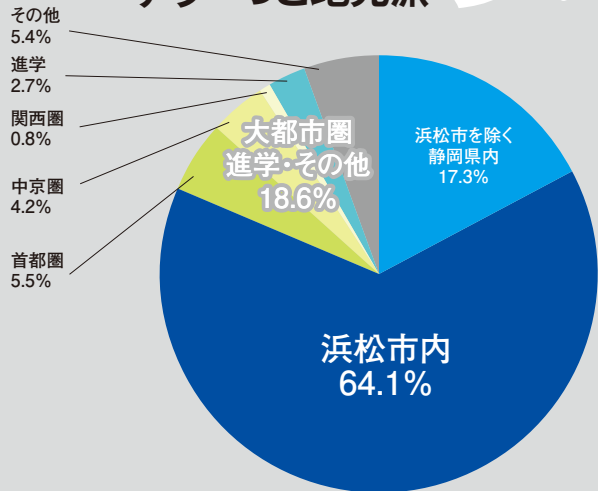

大学進学者の約6割が他県に 専門学校進学者の約9割が県内に進学

進路別 進学先の地域

※上の3つのグラフは、進学した人数が多い大学(上位15校)、短期大学(上位10校)、専門学校(上位10校)について各高校に聞いたもの

大学生等

進学する場合でも、いずれは就職するのが一般的。そして就職時の選択が人生を大きく左右します。その時に良い選択ができるよう今のうちから社会に目を向けてみては。

県内大学・市内専門学校の就職担当者が考える 卒業生が **浜松市内に就職しなかった理由**

浜松には就職したい会社や仕事が少ないのかな？

それとも知らないだけ？

「希望する企業がない **44%**」が最も高く、次いで「希望する職種がない **31%**」、「都会で生活したい **25%**」、「市内に就職を希望したが内定がない **22%**」となっています。

県外の大学 → 市内で就職 **少ない** Uターン派

H26年度
県外大学における
浜松市出身者の就職地域

県内の大学 → 市内で就職 **多い** ずうーっと地元派