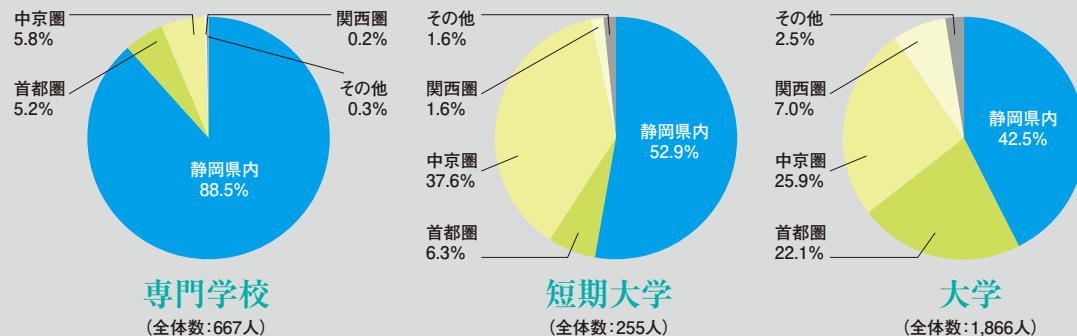

A R E P O R T O N S T U D E N T S

当世学生白書

高校生、大学生、専門学校生などの進学・就職時の進路について
地域(特に地元浜松市)に重点を置いた調査結果をまとめました。

卒業生の

72%が進学 21%が就職

浜松市内の公立高校18校、私立高校10校、
全28校7013人を対象にアンケートを実施。(回収率100%)

高校生 浜松市内高校生進路実態調査

卒業後は、就職か、それとも進学か。
進学するならば県内の学校か、それとも県外か。
その先、自分はどこで生きていくのか。
まだ将来について決められなくても、考えることは大切です。

大学進学者の約6割が他県に 専門学校進学者の約9割が県内に進学

進路別 進学先の地域

※上の3つのグラフは、進学した人数が多い大学(上位15校)、短期大学(上位10校)、専門学校(上位10校)について各高校に聞いたもの

大学生等

進学する場合でも、いずれは就職するのが一般的。そして就職時の選択が人生を大きく左右します。その時に良い選択ができるよう今のうちから社会に目を向けてみては。

県内大学・市内専門学校の就職担当者が考える 卒業生が **浜松市内に就職しなかった理由**