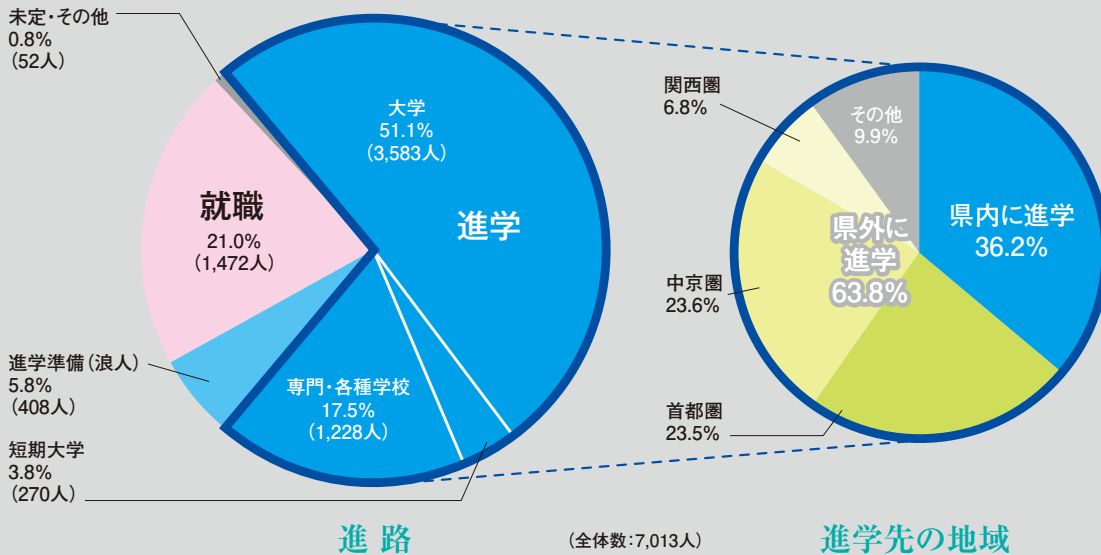

A R E P O R T O N S T U D E N T S

当世学生白書

高校生、大学生、専門学校生などの進学・就職時の進路について
地域(特に地元浜松市)に重点を置いた調査結果をまとめました。

卒業生の

72%が進学 21%が就職

浜松市内の公立高校18校、私立高校10校、
全28校7013人を対象にアンケートを実施。(回収率100%)

高校生 浜松市内高校生進路実態調査

卒業後は、就職か、それとも進学か。
進学するならば県内の学校か、それとも県外か。
その先、自分はどこで生きていくのか。
まだ将来について決められなくても、考えることは大切です。

大学進学者の約6割が他県に 専門学校進学者の約9割が県内に進学

進路別 進学先の地域

※上の3つのグラフは、進学した人数が多い大学(上位15校)、短期大学(上位10校)、専門学校(上位10校)について各高校に聞いたもの

大学生等

進学する場合でも、いずれは就職するのが一般的。そして就職時の選択が人生を大きく左右します。その時に良い選択ができるよう今のうちから社会に目を向けてみては。

県内大学・市内専門学校の就職担当者が考える 卒業生が **浜松市内に就職しなかった理由**