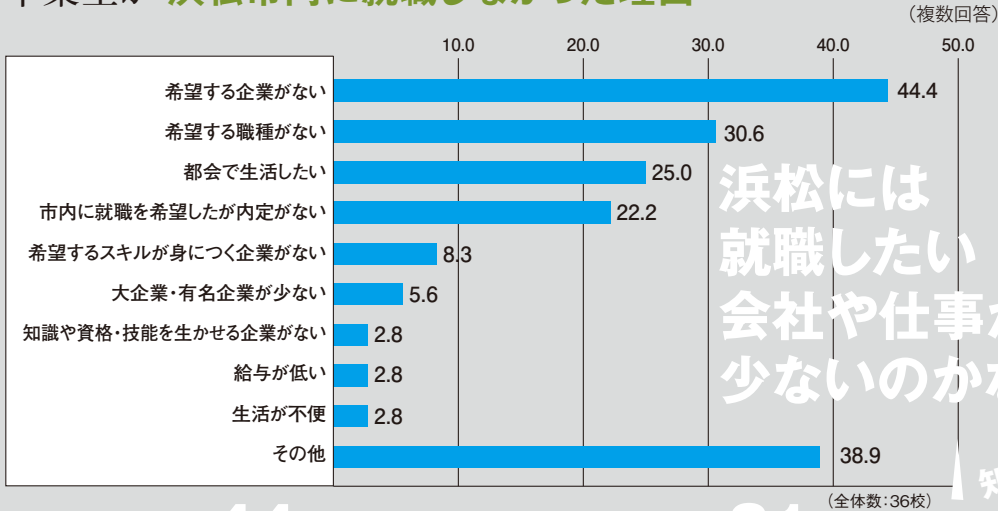

A R E P O R T O N S T U D E N T S

当世学生白書

高校生、大学生、専門学校生などの進学・就職時の進路について
地域(特に地元浜松市)に重点を置いた調査結果をまとめました。

卒業生の

72%が進学 21%が就職

浜松市内の公立高校18校、私立高校10校、
全28校7013人を対象にアンケートを実施。(回収率100%)

高校生 浜松市内高校生進路実態調査

卒業後は、就職か、それとも進学か。
進学するならば県内の学校か、それとも県外か。
その先、自分はどこで生きていくのか。
まだ将来について決められなくても、考えることは大切です。

大学進学者の約6割が他県に 専門学校進学者の約9割が県内に進学

進路別 進学先の地域

※上の3つのグラフは、進学した人数が多い大学(上位15校)、短期大学(上位10校)、専門学校(上位10校)について各高校に聞いたもの

大学生等

進学する場合でも、いずれは就職するのが一般的。そして就職時の選択が人生を大きく左右します。その時に良い選択ができるよう今のうちから社会に目を向けてみては。

県内大学・市内専門学校の就職担当者が考える 卒業生が **浜松市内に就職しなかった理由**