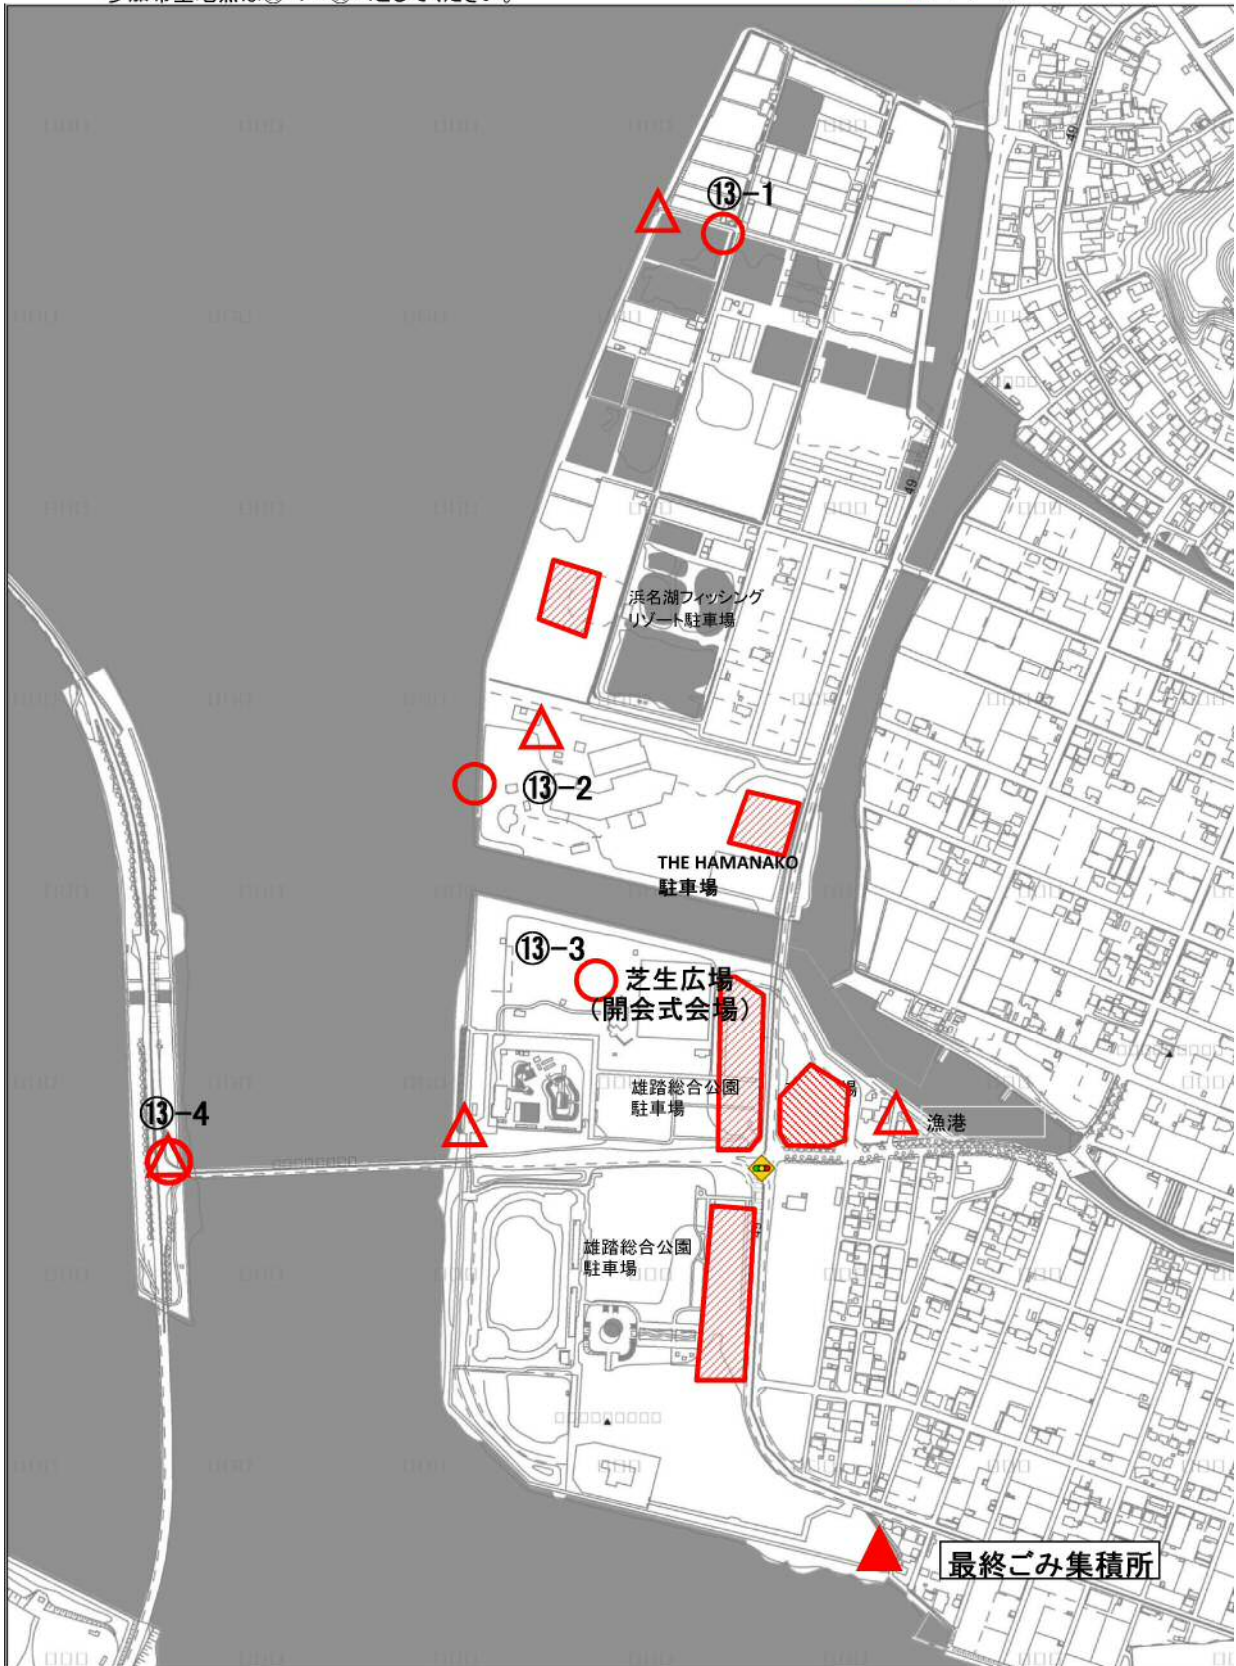

⑬ 雄踏町海岸 (集合場所・ごみ集積場所・駐車場全体図)

実施地点は4ヶ所あります。
参加希望地点は⑬-1～⑬-4としてください。

- 集合場所
- △ ごみ集積場所
- 駐車場

※浜名湖フィッシングリゾート駐車場、THE HAMANAKOホテル駐車場は駐車台数に限りがありますので、市駐車場へできるだけ駐車してください。