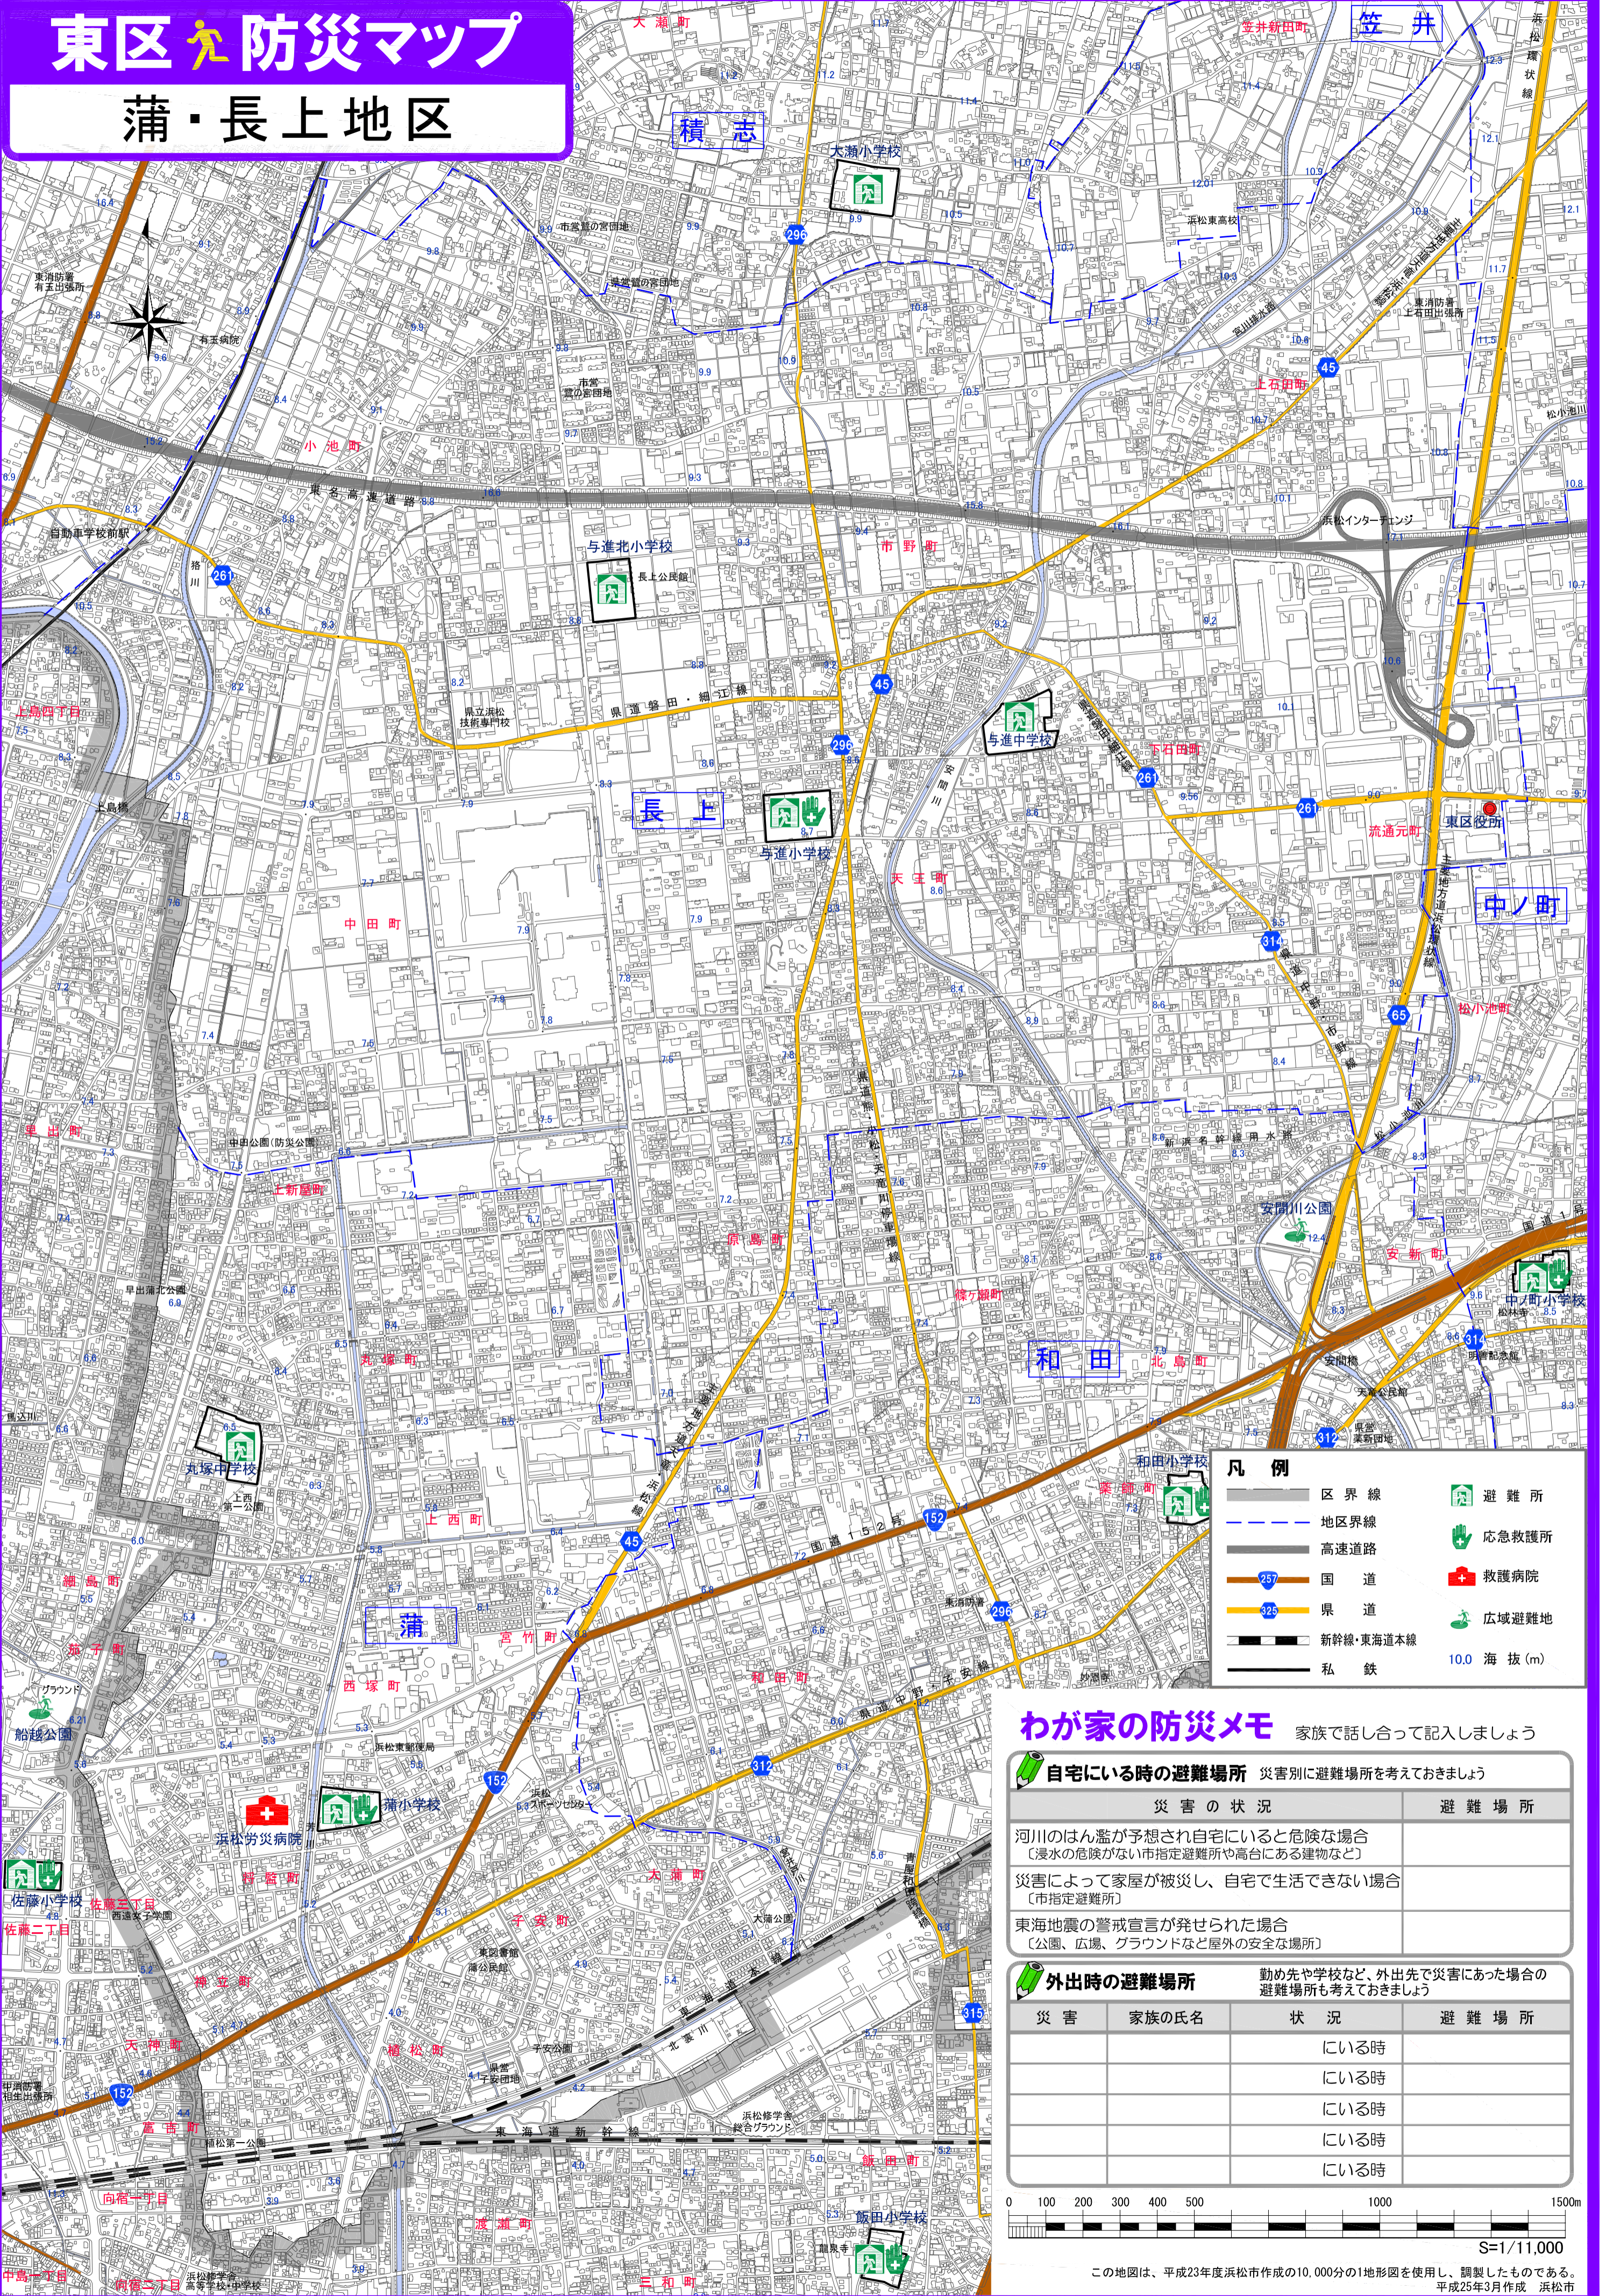

東区 防災マップ

蒲・長上地区

わが家の防災メモ 家族で話し合っておきましょう

自宅にいる時の避難場所 災害別に避難場所を考えておきましょう

災害の状況	避難場所
河川のはん濫が予想され自宅にいると危険な場合 〔浸水の危険がない市指定避難所や高台にある建物など〕	
災害によって家屋が被災し、自宅で生活できない場合 〔市指定避難所〕	
東海地震の警戒宣言が発せられた場合 〔公園、広場、グラウンドなど屋外の安全な場所〕	

外出時の避難場所 勤め先や学校など、外出先で災害にあった場合の避難場所も考えておきましょう

災害	家族の氏名	状況	避難場所
		にいる時	
		にいる時	
		にいる時	
		にいる時	
		にいる時	

0 100 200 300 400 500 1000 1500m

S=1/11,000

この地図は、平成23年度浜松市作成の10,000分の1地形図を使用し、調製したものである。
平成25年3月作成 浜松市