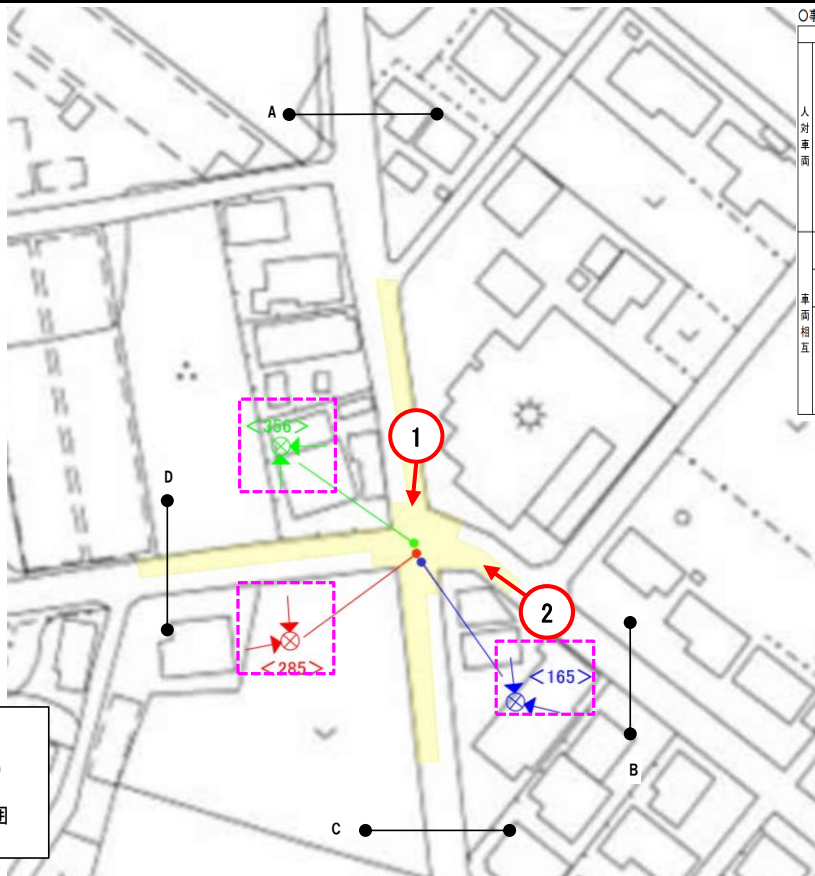

位置図

西山町
129

事故発生状況概要 (2019~2021合計)

①事故類型別 (全体件数 N=3)

- 通行中
- その他横断中
- その他人対車両
- 追突
- 追越追抜時
- 左折時
- その他車両相互
- 駐車車両衝突
- 転倒
- 横断歩道横断中
- 路上作業中等
- 正面衝突
- 出会い頭
- すれ違い時
- 右折時
- 工作物衝突
- 路外逸脱
- その他車両単独

②法令違反 (第一当事者)

- 信号無視
- 左折違反
- 優先通行妨害等
- 横断自転車妨害等
- 指定場所一時不停止等
- ブレーキ操作不適
- 前方不注意 内在的
- 前方不注意 外在的
- 動静不注視
- 安全不確認 前方、左右
- その他の違反

事故発生状況図 (2019~2021)

○事故類型 (※1)

事故類型	記号	事故類型	記号
対面通行中	01	すれ違い時	30
背通し通行中	02	左折時	31
横断歩道横断中	03	右折直進時	32
横断歩道付近横断中	04	その他	33
横断歩道横断付近横断中	05	その他	34
その他横断中	06	電柱	41
路上遊戯中	07	標識	42
路上作業中	08	分離帯・安全島	43
路上停止中	09	防護柵等	44
その他	10	家屋・塙	45
		橋梁・橋脚	46
		その他	47
正面衝突	追越・追抜時 21	路外逸脱	48
その他	その他 22	転落	49
追突	進行中 23	その他	49
その他	その他 24	自転車単独 (運転者不在)	50
出会い頭	25	転倒	51
追越追抜時	26	その他	52
転回時	27	列車	61
後進時	28		
進路変更時	29		

凡例

- ⊗ 2019年事故
- ⊗ 2020年事故
- ⊗ 2021年事故

<受理番号(各警察署)>

記号	記号の意味
←	左折 (右折は進行方向を示すものとする)
→	右折
↔	直進
↔	二輪車(含原付)
←	自転車
←	歩行者
←	自動車、電車等
⊗	自転車単独 (ただし、信号待ち、危険な状況があるものの発生を含まない)

写真①

写真②