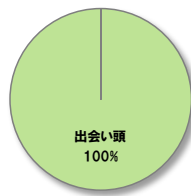

位置図

西山町
129

事故発生状況概要 (2019~2021合計)

①事故類型別 (全体件数 N=3)

- 通行中
- その他横断中
- その他人対車両
- 追突
- 追越追抜時
- 左折時
- その他車両相互
- 駐車車両衝突
- 転倒
- 横断歩道横断中
- 路上作業中等
- 正面衝突
- 出会い頭
- すれ違い時
- 右折時
- 工作物衝突
- 路外逸脱
- その他車両単独

②法令違反 (第一当事者)

- 信号無視
- 左折違反
- 優先通行妨害等
- 横断自転車妨害等
- 指定場所一時不停止等
- ブレーキ操作不適
- 前方不注意 内在的
- 前方不注意 外在的
- 動静不注視
- 安全不確認 前方、左右
- その他の違反

事故発生状況図 (2019~2021)

○事故類型 (※1)

事故類型	記号	事故類型	記号
対面通行中	01	すれ違い時	30
背通し通行中	02	左折時	31
横断歩道横断中	03	右折直進時	32
横断歩道付近横断中	04	その他	33
横断歩道横断付近横断中	05	その他	34
その他横断中	06	電柱	41
路上遊戯中	07	標識	42
路上作業中	08	分離帯・安全島	43
路上停止中	09	防護柵等	44
その他	10	家屋・塙	45
		橋梁・橋脚	46
		その他	47
正面衝突	追越・追抜時 21	路外逸脱	48
その他	その他 22	転落	49
追突	進行中 23	その他	49
その他	その他 24	自転車単独 (運転者不在)	50
出会い頭	25	転倒	51
追越追抜時	26	その他	52
転回時	27	列車	61
後進時	28		
進路変更時	29		