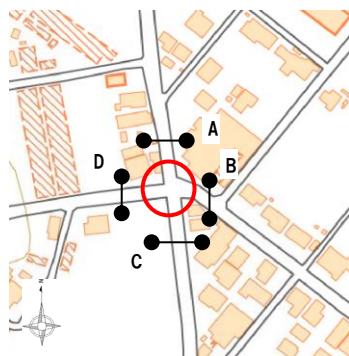

位置図

西山町
129

事故発生状況概要 (2019~2021合計)

①事故類型別 (全体件数 N=3)

- 通行中
- その他横断中
- その他人対車両
- 追突
- 追越追抜時
- 左折時
- その他車両相互
- 駐車車両衝突
- 転倒
- 横断歩道横断中
- 路上作業中等
- 正面衝突
- 出会い頭
- すれ違い時
- 右折時
- 工作物衝突
- 路外逸脱
- その他車両単独

②法令違反 (第一当事者)

- 信号無視
- 左折違反
- 優先通行妨害等
- 横断自転車妨害等
- 指定場所一時不停止等
- ブレーキ操作不適
- 前方不注意 内在的
- 前方不注意 外在的
- 動静不注視
- 安全不確認 前方、左右
- その他の違反

事故発生状況図 (2019~2021)

○事故類型 (※1)

事故類型	記号	事故類型	記号
対面通行中	01	すれ違い時	30
背通し通行中	02	左折時	31
横断歩道横断中	03	右折直進時	32
横断歩道付近横断中	04	その他	33
横断歩道横断付近横断中	05	その他	34
その他横断中	06	電柱	41
路上遊戯中	07	標識	42
路上作業中	08	分離帯・安全島	43
路上停止中	09	防護柵等	44
その他	10	家屋・塙	45
		橋梁・橋脚	46
		その他	47
正面衝突	追越・追抜時 21	路外逸脱	48
その他	その他 22	転落	49
追突	進行中 23	その他	49
その他	その他 24	自転車単独 (運転者不在)	50
出会い頭	25	転倒	51
追越追抜時	26	その他	52
転回時	27	列車	61
後進時	28		
進路変更時	29		

凡例

- ⊗ 2019年事故
- ⊗ 2020年事故
- ⊗ 2021年事故

<受理番号(各警察署)>

記号	記号の意味
←	左折 (右折は進行方向を示すものとする)
→	右折
↔	直進
↔	二輪車(含原付)
←	自転車
←	歩行者
←	自動車、電車等
⊗	自転車単独 (ただし、信号待ち、危険な状況があるものの発生を含まない)

写真①

写真②