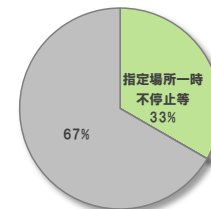

位置図

西山町
129

事故発生状況概要 (2019~2021合計)

①事故類型別 (全体件数 N=3)

- 通行中
- その他横断中
- その他人対車両
- 追突
- 追越追抜時
- 左折時
- その他車両相互
- 駐車車両衝突
- 転倒
- 横断歩道横断中
- 路上作業中等
- 正面衝突
- 出会い頭
- すれ違い時
- 右折時
- 工作物衝突
- 路外逸脱
- その他車両単独

②法令違反 (第一当事者)

- 信号無視
- 左折違反
- 優先通行妨害等
- 横断自転車妨害等
- 指定場所一時不停止等
- ブレーキ操作不適
- 前方不注意 内在的
- 前方不注意 外在的
- 動静不注視
- 安全不確認 前方、左右
- その他の違反

事故発生状況図 (2019~2021)

○事故類型 (※1)

事故類型	記号	事故類型	記号
対面通行中	01	すれ違い時	30
背通し通行中	02	左折時	31
横断歩道横断中	03	右折直進時	32
横断歩道付近横断中	04	その他	33
横断歩道横断付近横断中	05	その他	34
その他横断中	06	電柱	41
路上遊戯中	07	標識	42
路上作業中	08	分離帯・安全島	43
路上停止中	09	防護柵等	44
その他	10	家屋・塙	45
		橋梁・橋脚	46
		その他	47
正面衝突	追越・追抜時 21	路外逸脱	48
その他	その他 22	転落	49
追突	進行中 23	その他	49
その他	その他 24	自転車単独 (運転者不在)	50
出会い頭	25	転倒	51
追越追抜時	26	その他	52
転回時	27	列車	61
後進時	28		
進路変更時	29		

凡例

- ⊗ 2019年事故
- ⊗ 2020年事故
- ⊗ 2021年事故

<受理番号(各警察署)>

記号	記号の意味
←	左折 (右折は進行方向を示すものとする)
→	右折
↔	直進
↔	二輪車(含原付)
←	自転車
←	歩行者
←	自動車、電車等
⊗	自転車単独 (ただし、信号待ち、危険な状況があるものの発生を含まない)

写真①

写真②