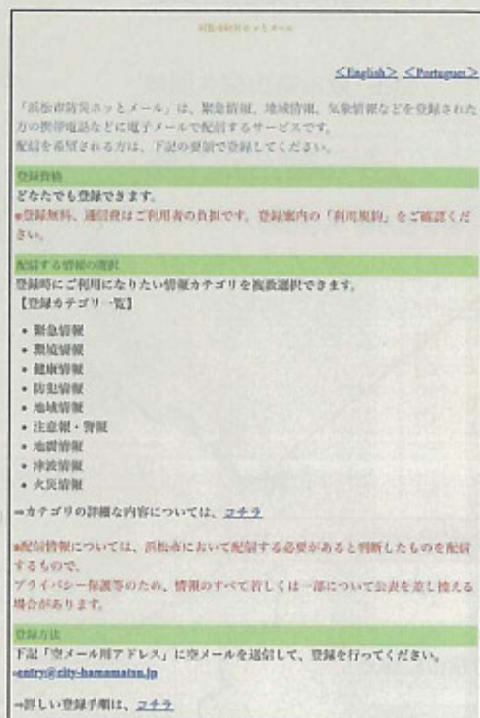

○浜松市防災ホッとメール登録ページ

浜松市防災ホッとメール

道路通行規制については、浜松市防災マップ内でもご確認頂けます

浜松市**防災マップ**でご覧頂けます

この URL からアクセスできます

<https://hamabosai.maps> 検索