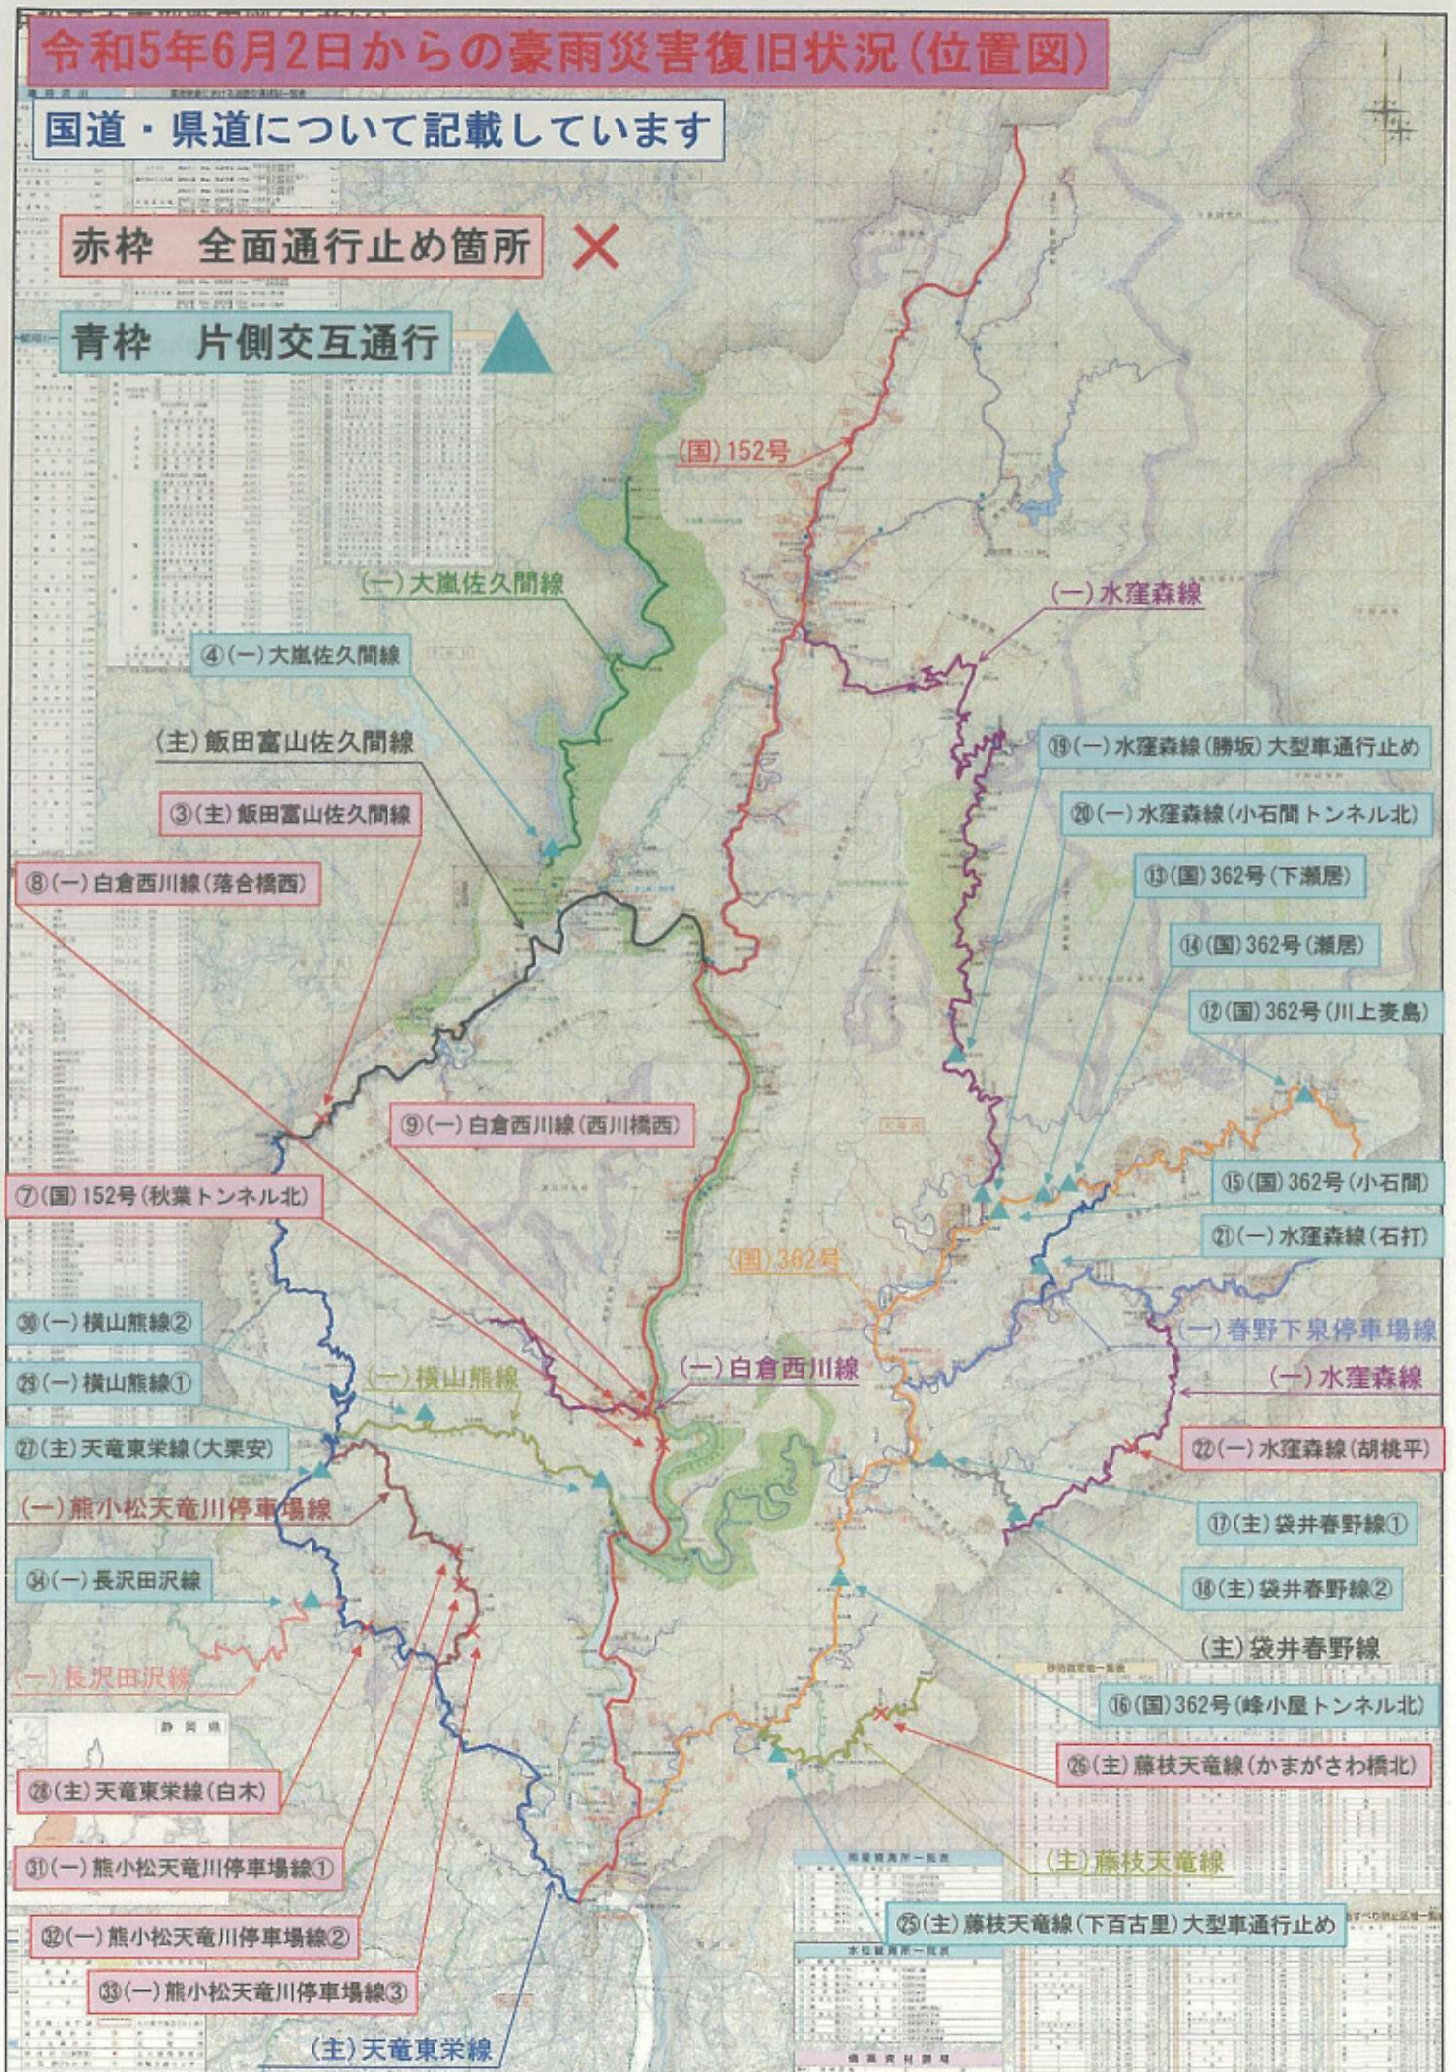

令和5年6月22日

天竜土木整備事務所

令和5年6月2日からの豪雨災害復旧状況について

令和5年6月2日からの台風2号接近に伴い、**線状降水帯が発生し、6月の観測史上最大の556mmの累積雨量**が観測され、土砂崩れや路肩崩壊など多数の**被害**が発生しました。

令和5年6月22日現在の災害復旧状況を報告します。

【交通規制実施箇所】

番号	河川路線名	町村	大字	交通規制	復旧見込
1	(市)水窪白倉川線	水窪町	奥領家	全面通行止め	未定
2	(市)水窪長尾東線	水窪町	奥領家	全面通行止め	未定
3	(主)飯田富山佐久間線	佐久間町	川上	全面通行止め	未定
4	(一)大嵐佐久間線	佐久間町	佐久間	片側交互通行	未定
5	(市)佐久間浦川半場線	佐久間町	半場	全面通行止め	未定
6	(市)佐久間出馬線	佐久間町	出馬	片側交互通行	未定
7	(国)152号(秋葉TN北)	龍山町	大嶺	全面通行止め	未定
8	(一)白倉西川線(落合橋西)	龍山町	西川	全面通行止め	未定
9	(一)白倉西川線(西川橋西)	龍山町	大嶺	全面通行止め	未定
10	(市)龍山峰之沢線(千代)	龍山町	下平山	全面通行止め	未定
11	(市)龍山上千代線	龍山町	下平山	片側交互通行	未定
12	(国)362号(川上麦島)	春野町	川上	片側交互通行	未定
13	(国)362号(下瀬居)	春野町	杉	片側交互通行	解除
14	(国)362号(瀬居)	春野町	杉	片側交互通行	解除
15	(国)362号(小石間)	春野町	杉	片側交互通行	解除
16	(国)362号(峯小屋TN北)	春野町	領家	片側交互通行	未定
17	(主)袋井春野線①	春野町	堀之内	片側交互通行	未定
18	(主)袋井春野線②	春野町	堀之内	片側交互通行	未定
19	(一)水窪森線(勝坂)	春野町	豊岡	大型車通行止め	未定

番号	河川路線名	町村	大字	交通規制	復旧見込
20	(一)水窪森線 (小石間 TN 北)	春野町	豊岡	回転灯作動時通行止	条件解除
21	(一)水窪森線 (石打)	春野町	石打松下	片側交互通行	未定
22	(一)水窪森線(胡桃平)	春野町	胡桃平	全面通行止め	未定
23	(市)春野中山静修線①	春野町	領家	大型車通行止め	未定
24	(市)春野中山静修線②	春野町	領家	大型車通行止め	未定
25	(主)藤枝天竜線 (下百古里)	只来		大型車通行止め	未定
26	(主)藤枝天竜線(かまがさわ橋北)	横川		全面通行止め	未定
27	(主)天竜東栄線 (大栗安)	大栗安		片側交互通行	未定
28	(主)天竜東栄線 (白木)	長沢		全面通行止め	未定
29	(一)横山熊線①	横山町		片側交互通行	未定
30	(一)横山熊線②	横山町		片側交互通行	未定
31	(一)熊小松天竜川停車場線①	東藤平		全面通行止め	未定
32	(一)熊小松天竜川停車場線②	東藤平		全面通行止め	未定
33	(一)熊小松天竜川停車場線③	東藤平		全面通行止め	未定
34	(一)長沢田沢線	懐山		中型車以上通行止め	未定
35	(市)天竜高地線	横山町		全面通行止め	未定
36	(市)天竜安蔵北線	横山町		全面通行止め	未定
37	(市)天竜高平石打線	熊		全面通行止め	未定
38	(市)天竜新切線	大栗安		全面通行止め	未定
39	(市)天竜竹の平線	懐山		全面通行止め	未定
40	(市)天竜杉ノ窪中線	長沢		全面通行止め	未定
41	(法外)西藤平 37 号線	西藤平		全面通行止め	未定
42	(市)天竜両島高金線	上野		全面通行止め	未定
43	(市)天竜平田塩見渡線	渡ヶ島		歩道幅員減少	未定
44	(市)天竜船明大園線	二俣町	大園	全面通行止め	未定
45	(市)天竜城下皆原線	二俣町	二俣	全面通行止め	未定
46	(市)天竜下百古里 1 号線	横川		全面通行止め	未定

令和5年6月2日からの豪雨災害復旧状況(位置図)

国道・県道について記載しています

赤枠 全面通行止め箇所 **×**

青枠 片側交互通行 **▲**

浜松市土木部天電土木整備事務所よりお知らせ

お問い合わせ先 電話：053-926-1561 メール：tn-doboku@city.hamamatsu.shizuoka.jp

通行止め情報は Twitter、防災ホッとメール等でお知らせします

- ※1 通信料は利用される方の負担となります。
- ※2 防災ホッとメールは、必要な「**地域情報**」が配信されるよう設定してください。