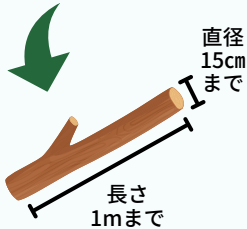

直径
15cm
まで

長さ
1mまで

- 枝は規定の長さに切ってください。
- 枝を束ねる場合は、紙ひも・麻ひも・縄で束ねて持ち込んでください。
- 刈り草や落ち葉は、袋に入れてお持ち込みください。
(ビニールのひもや袋はお持ち帰りください。)

！ 持ち込みできません！

- 木製品や木製品を解体したもの、加工したもの、木や竹の根、とげのある物、かぶれるもの、毒性を有するもの、腐敗しているもの。
- 造園業や農業などの事業活動で生じたもの。