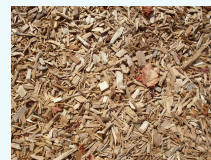

回収した草木等は、チップや堆肥として使用されます。

※野焼きは、原則禁止されています。草木類はもえるごみとして出すか、みどりのリサイクルをご利用ください。

お問い合わせ先

浜松市環境部 ごみ減量推進課

TEL 053-453-6192

浜松市中区鴨江3丁目1番10号