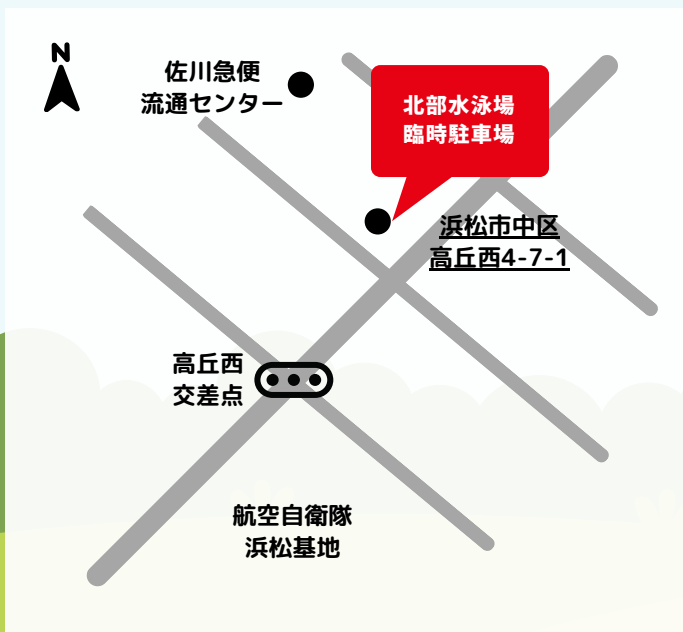

受け入れ無料!!

みどりのリサイクルステーション 北部水泳場臨時駐車場 開設

令和5年6月～ 毎月第1・3日曜日

8:30～16:00

家庭から出る 枝、刈り草、落ち葉を回収しています。

枝

刈り草

落ち葉

直径
15cm
まで

長さ
1mまで

- 枝は規定の長さに切ってください。
- 枝を束ねる場合は、紙ひも・麻ひも・縄で束ねて持ち込んでください。
- 刈り草や落ち葉は、袋に入れてお持ち込みください。
(ビニールのひもや袋はお持ち帰りください。)

！ 持ち込みできません！

- 木製品や木製品を解体したもの、加工したもの、木や竹の根、とげのある物、かぶれるもの、毒性を有するもの、腐敗しているもの。
- 造園業や農業などの事業活動で生じたもの。

事前連絡は不要です。会場スタッフの指示に従い、安全第一でお持ち込みください。
渋滞を避けるため、1回の持ち込みは、軽トラック1台程度までとしています。

←その他の
回収場所は
こちらから

回収した草木等は、チップや堆肥として使用されます。

※野焼きは、原則禁止されています。草木類はもえるごみとして出すか、みどりのリサイクルをご利用ください。

お問い合わせ先

浜松市環境部 ごみ減量推進課

TEL 053-453-6192