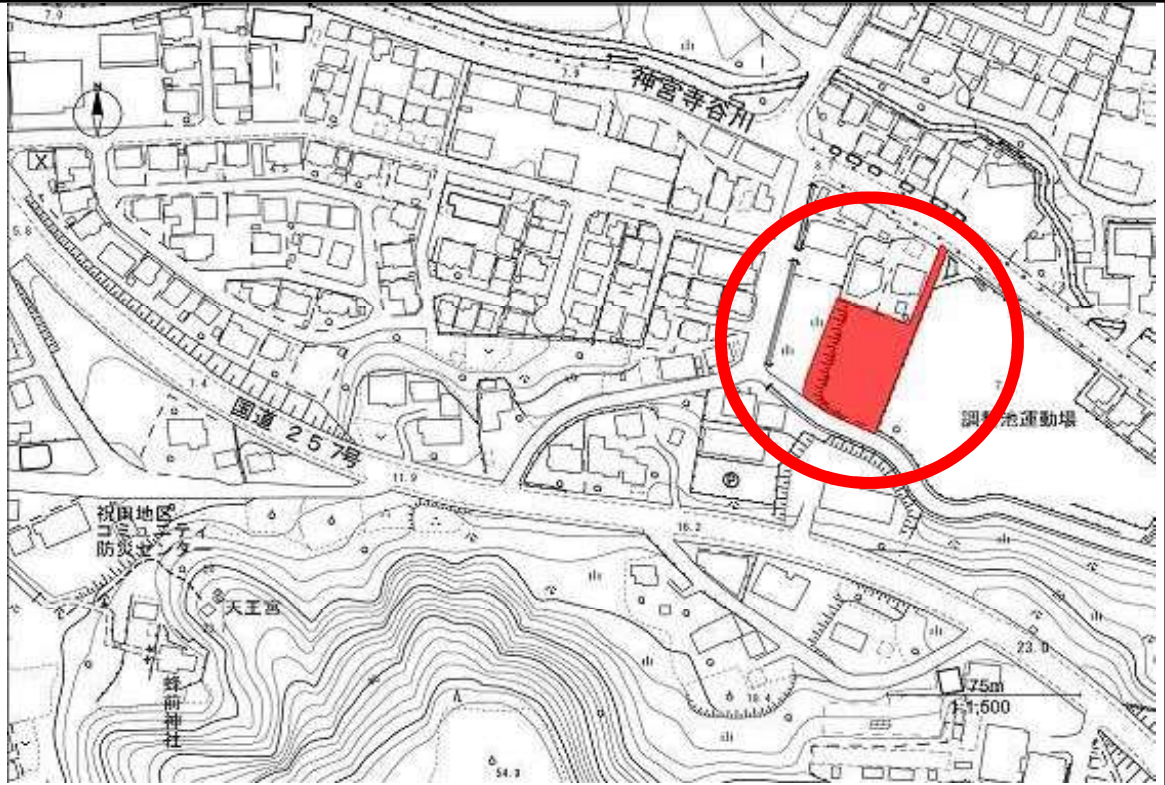

活用可能財産（土地）物件情報シート

物件No.	37	所在地	浜名区細江町中川888番24		
登記地目	宅地	地積	1505.52㎡	都市計画	市街化区域
備考					

位置図

現地写真