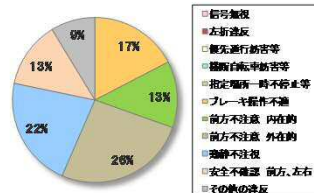

位置図

坪井町
交差点

事故発生状況概要 (2017~2019)

① 事故件数の経年推移 (全体件数 N=64)

② 事故類型別

③ 法令違反

④ 当事者別 (1当2当組合せ)

⑤ 時間帯別事故件数 (全事故)

⑥ 年齢別

事故発生状況図 (2017~2019)