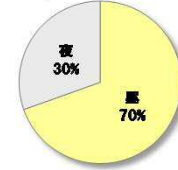

位置図

坪井町
交差点

事故発生状況概要 (2017~2019)

① 事故件数の経年推移 (全体件数 N=64)

② 事故類型別

③ 法令違反

④ 当事者別 (1当2当組合せ)

⑤ 時間帯別事故件数 (全事故)

⑥ 年齢別

事故発生状況図 (2017~2019)