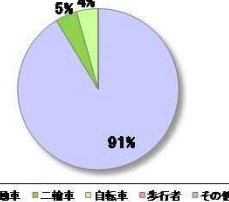

位置図

坪井町
交差点

事故発生状況概要 (2017~2019)

① 事故件数の経年推移 (全体件数 N=64)

② 事故類型別

③ 法令違反

④ 当事者別 (1当2当組合せ)

⑤ 時間帯別事故件数 (全事故)

⑥ 年齢別

事故発生状況図 (2017~2019)