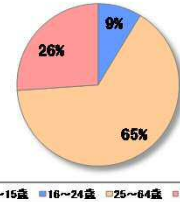

位置図

坪井町
交差点

事故発生状況概要 (2017~2019)

① 事故件数の経年推移 (全体件数 N=64)

② 事故類型別

③ 法令違反

④ 当事者別 (1当2当組合せ)

⑤ 時間帯別事故件数 (全事故)

⑥ 年齢別

事故発生状況図 (2017~2019)