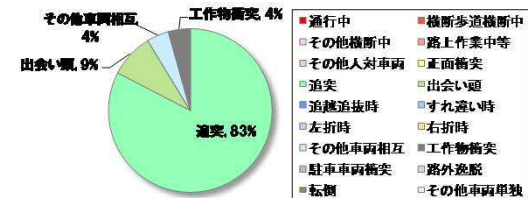

位置図

坪井町
交差点

事故発生状況概要 (2017~2019)

① 事故件数の経年推移 (全体件数 N=64)

② 事故類型別

③ 法令違反

④ 当事者別 (1当2当組合せ)

⑤ 時間帯別事故件数 (全事故)

⑥ 年齢別

事故発生状況図 (2017~2019)