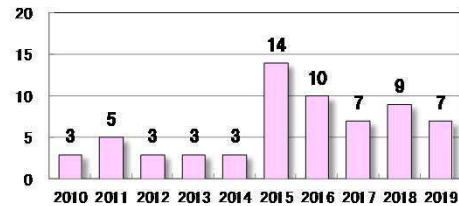

位置図

坪井町
交差点

事故発生状況概要 (2017~2019)

① 事故件数の経年推移 (全体件数 N=64)

② 事故類型別

③ 法令違反

④ 当事者別 (1当2当組合せ)

⑤ 時間帯別事故件数 (全事故)

⑥ 年齢別

事故発生状況図 (2017~2019)