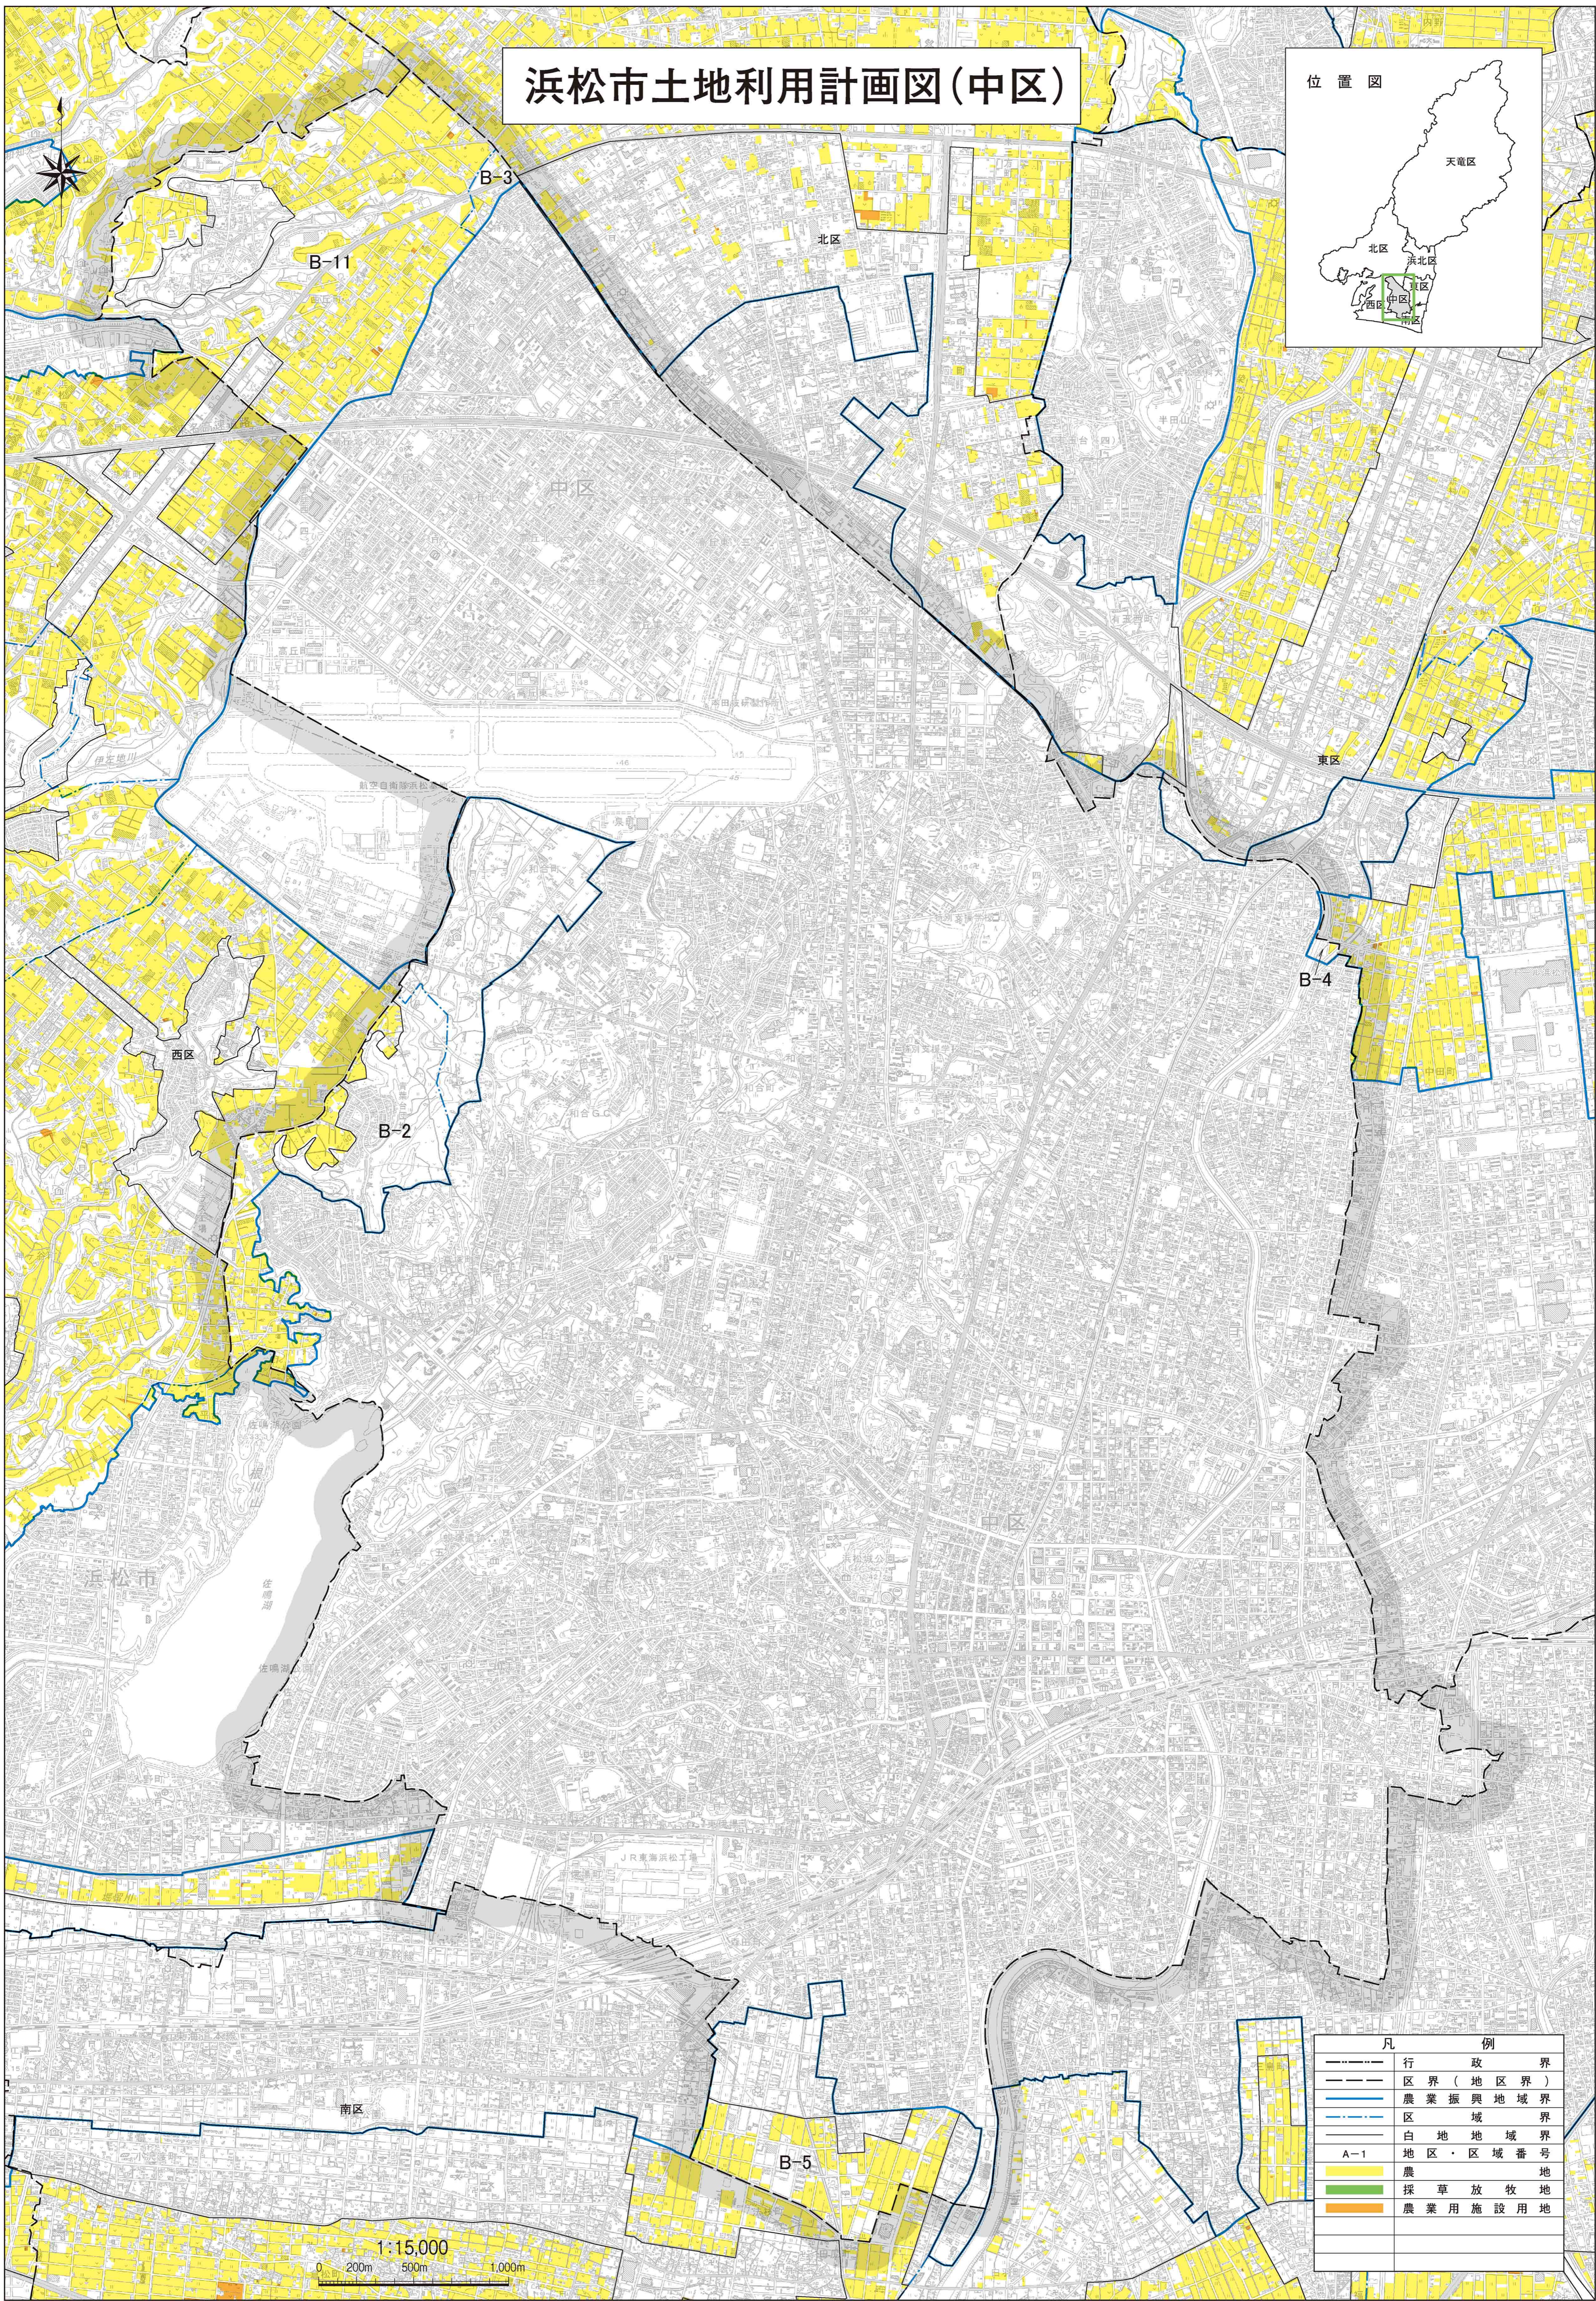

# 浜松市土地利用計画図(中区)

位置図

凡 例	
	行政界
	区界(地区界)
	農業振興地域界
	区
	白地地域境界
A-1	地区・区域番号
	農
	採草放牧地
	農業用施設用地