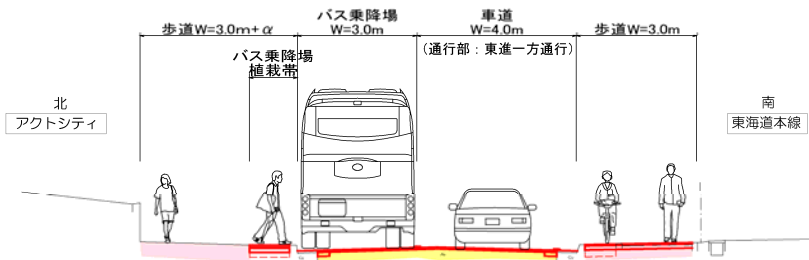

<アクトシティ南バスのりば> 設置図 (no scale)

ご利用時の注意事項

- ・JR浜松駅周辺でバスのお客様の乗り降りをする際、ご利用ください。
- ・営業用・非営業用に関わらず駐車することができます。
- ・バス以外の駐車は禁止です。
- ・より多くのバスが利用できるよう、長時間駐車はご遠慮ください。
- ・アイドリングストップにご協力ください。

道路標準横断面図

《設置内容》

| | |
|--------|------------------------|
| 名称 | アクトシティ南バスのりば |
| 対象車両 | バス |
| バス駐車ます | 6台 (駐車ます寸法:長さ15m、幅3m) |
| 交通規制 | バスのりばは、「バスに限り、枠内のみ駐車可」 |