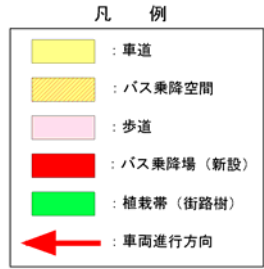

<アクトシティ南バスのりば> 設置図 (no scale)

ご利用時の注意事項

- ・JR浜松駅周辺でバスのお客様の乗り降りをする際、ご利用ください。
- ・営業用・非営業用に関わらず駐車することができます。
- ・バス以外の駐車は禁止です。
- ・より多くのバスが利用できるよう、長時間駐車はご遠慮ください。
- ・アイドリングストップにご協力ください。

道路標準横断面図

《設置内容》

| | |
|--------|------------------------|
| 名称 | アクトシティ南バスのりば |
| 対象車両 | バス |
| バス駐車ます | 6台 (駐車ます寸法:長さ15m、幅3m) |
| 交通規制 | バスのりばは、「バスに限り、枠内のみ駐車可」 |