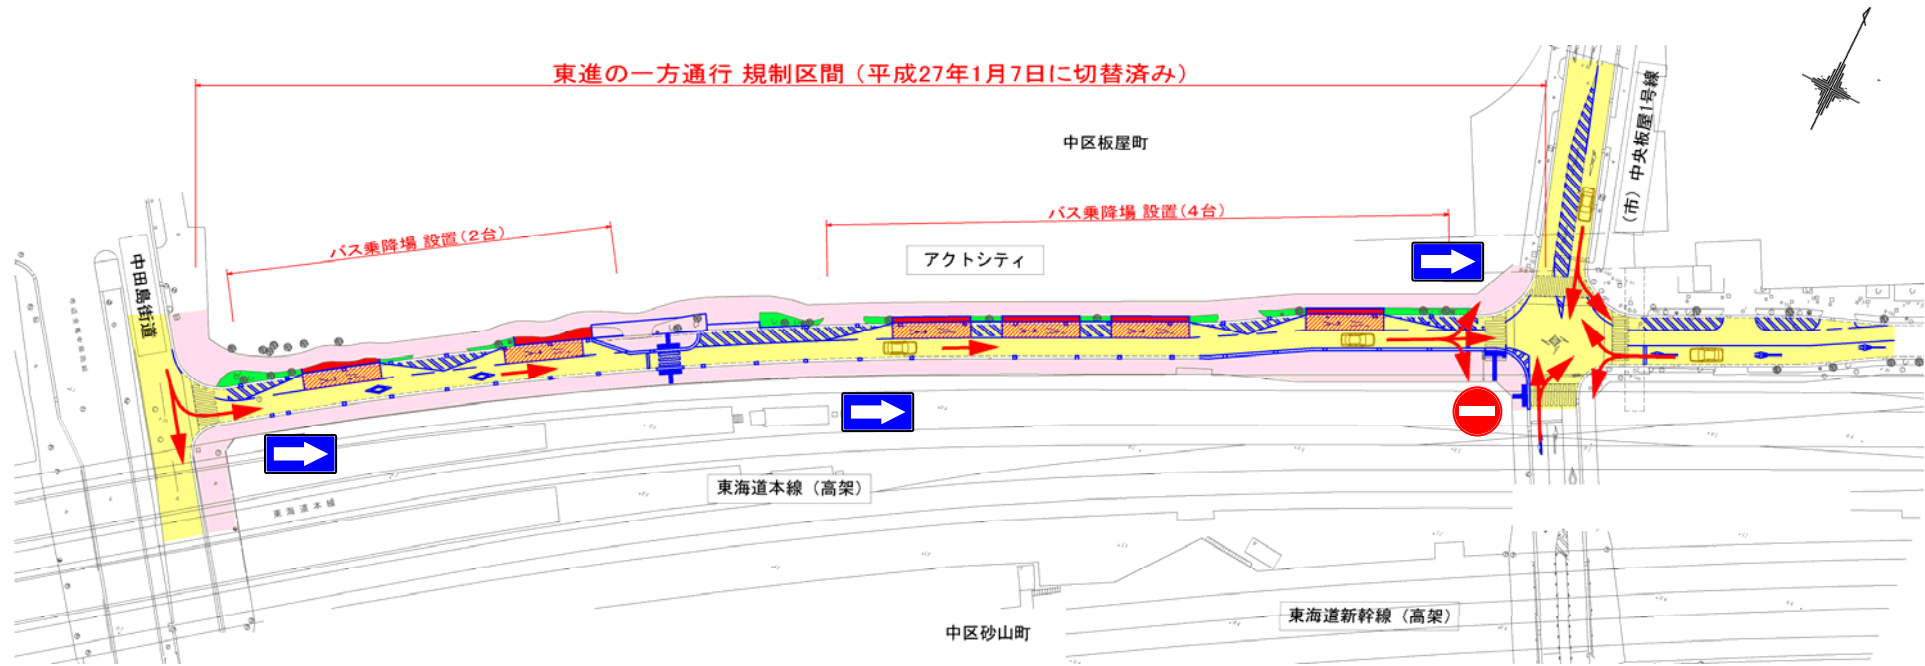

<アクトシティ南バスのりば> 設置図 (no scale)

ご利用時の注意事項

- ・JR浜松駅周辺でバスのお客様の乗り降りをする際、ご利用ください。
- ・営業用・非営業用に関わらず駐車することができます。
- ・バス以外の駐車は禁止です。
- ・より多くのバスが利用できるよう、長時間駐車はご遠慮ください。
- ・アイドリングストップにご協力ください。

道路標準横断面図

《設置内容》

| | |
|--------|------------------------|
| 名称 | アクトシティ南バスのりば |
| 対象車両 | バス |
| バス駐車ます | 6台 (駐車ます寸法:長さ15m、幅3m) |
| 交通規制 | バスのりばは、「バスに限り、枠内のみ駐車可」 |