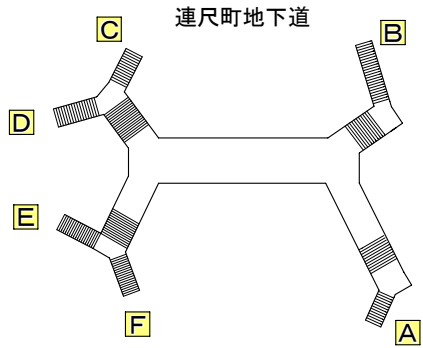

音声案内サイン位置図（市役所前地下道・連尺町地下道・伝馬町地下道）

... 触知案内図
 ... 音声標識

市役所前地下道 出口案内	
A	連尺町・伝馬町方面 ザザシティ
B	池町・田町方面
C	尾張町・常盤町方面 遠鉄遠州病院駅 クリエート浜松
D	元目町・山下町方面
E	下池川町方面 市役所・中区役所
F	松城町・高町方面 浜松市美術館
G	松城町・高町方面 中央図書館
H	連尺町・伝馬町方面 はまホール

連尺町地下道 出口案内	
A	伝馬町町方面 ザザシティ
B	元城町・尾張町方面 フラジール総領事館
C	元城町方面 市役所・中区役所
D	高町・紺屋町方面 中央図書館
E	高町・紺屋町方面
F	伝馬町方面 はまホール 五社神社

伝馬町地下道 出口案内	
A	旅籠町・成子町方面 福祉交流センター
B	鍛冶町通り JR浜松駅方面
C	鍛冶町通り
D	肴町・連尺町方面
E	連尺町・元城町方面 市役所・中区役所
F	鴨江町方面 はまホール
G	鴨江町方面
H	旅籠町・成子町方面