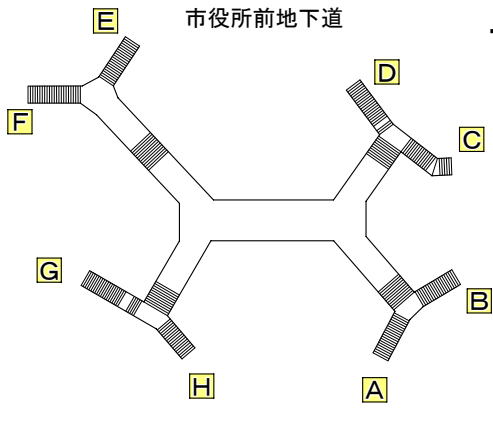

音声案内サイン位置図（市役所前地下道・連尺町地下道・伝馬町地下道）

... 触知案内図
 ... 音声標識

市役所前地下道 出口案内	
A	連尺町・伝馬町方面 ザザシティ
B	池町・田町方面
C	尾張町・常盤町方面 遠鉄遠州病院駅 クリエート浜松
D	元目町・山下町方面
E	下池川町方面 市役所・中区役所
F	松城町・高町方面 浜松市美術館
G	松城町・高町方面 中央図書館
H	連尺町・伝馬町方面 はまホール

連尺町地下道 出口案内	
A	伝馬町町方面 ザザシティ
B	元城町・尾張町方面 フラジール総領事館
C	元城町方面 市役所・中区役所
D	高町・紺屋町方面 中央図書館
E	高町・紺屋町方面
F	伝馬町方面 はまホール 五社神社

伝馬町地下道 出口案内	
A	旅籠町・成子町方面 福祉交流センター
B	鍛冶町通り JR浜松駅方面
C	鍛冶町通り
D	肴町・連尺町方面
E	連尺町・元城町方面 市役所・中区役所
F	鴨江町方面 はまホール
G	鴨江町方面
H	旅籠町・成子町方面