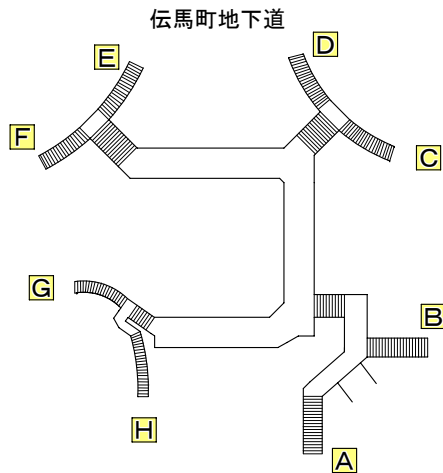

音声案内サイン位置図（市役所前地下道・連尺町地下道・伝馬町地下道）

... 触知案内図
 ... 音声標識

市役所前地下道 出口案内	
A	連尺町・伝馬町方面 ザザシティ
B	池町・田町方面
C	尾張町・常盤町方面 遠鉄遠州病院駅 クリエート浜松
D	元目町・山下町方面
E	下池川町方面 市役所・中区役所
F	松城町・高町方面 浜松市美術館
G	松城町・高町方面 中央図書館
H	連尺町・伝馬町方面 はまホール

連尺町地下道 出口案内	
A	伝馬町町方面 ザザシティ
B	元城町・尾張町方面 フラジール総領事館
C	元城町方面 市役所・中区役所
D	高町・紺屋町方面 中央図書館
E	高町・紺屋町方面
F	伝馬町方面 はまホール 五社神社

伝馬町地下道 出口案内	
A	旅籠町・成子町方面 福祉交流センター
B	鍛冶町通り JR浜松駅方面
C	鍛冶町通り
D	肴町・連尺町方面
E	連尺町・元城町方面 市役所・中区役所
F	鴨江町方面 はまホール
G	鴨江町方面
H	旅籠町・成子町方面