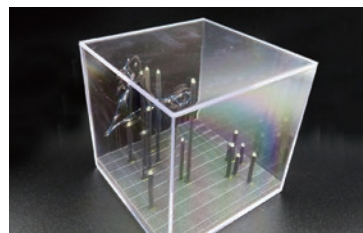

ミニワークショップ「3D 星座模型」

誕生日星座（12星座）の模型を作ります。星の並びをさまざまな角度から見て、宇宙の奥行きを体感してみましょう！

時間	17:01～20:00（19:40 受付終了）
場所	常設展 出口ゲート付近（1F）

※各星座 先着4個となります
※別途参加費（300円）が必要です