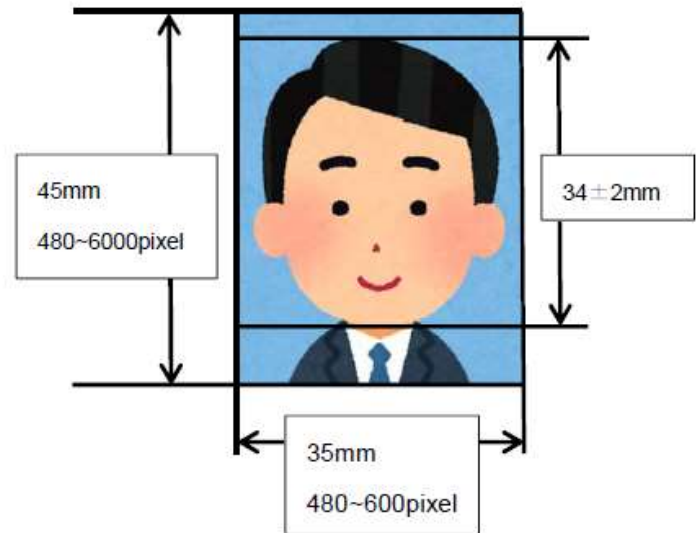

★ 顔写真のチェックポイント ★

適切な写真の規格

- ・ファイル形式：jpeg
- ・カラーモード：RGB
- ・ファイルサイズ：20KB～3MG
- ・ピクセルサイズ：
幅 480～6000ピクセル
縦 480～6000ピクセル

✓ 最近6か月以内に撮影

✓ 帽子を被っていない

✓ 正面を向いている

✓ 無背景

NG例

- ・顔の位置が偏っている
- ・顔に影がある
- ・平常時の顔と著しく異なる
- ・顔が横向き
- ・背景に柄がある
- ・顔が左右に傾いている
- ・眼鏡やマスク等により顔の一部が隠れている
- ・椅子などの背景がある
- ・ピンボケや手振れにより不鮮明