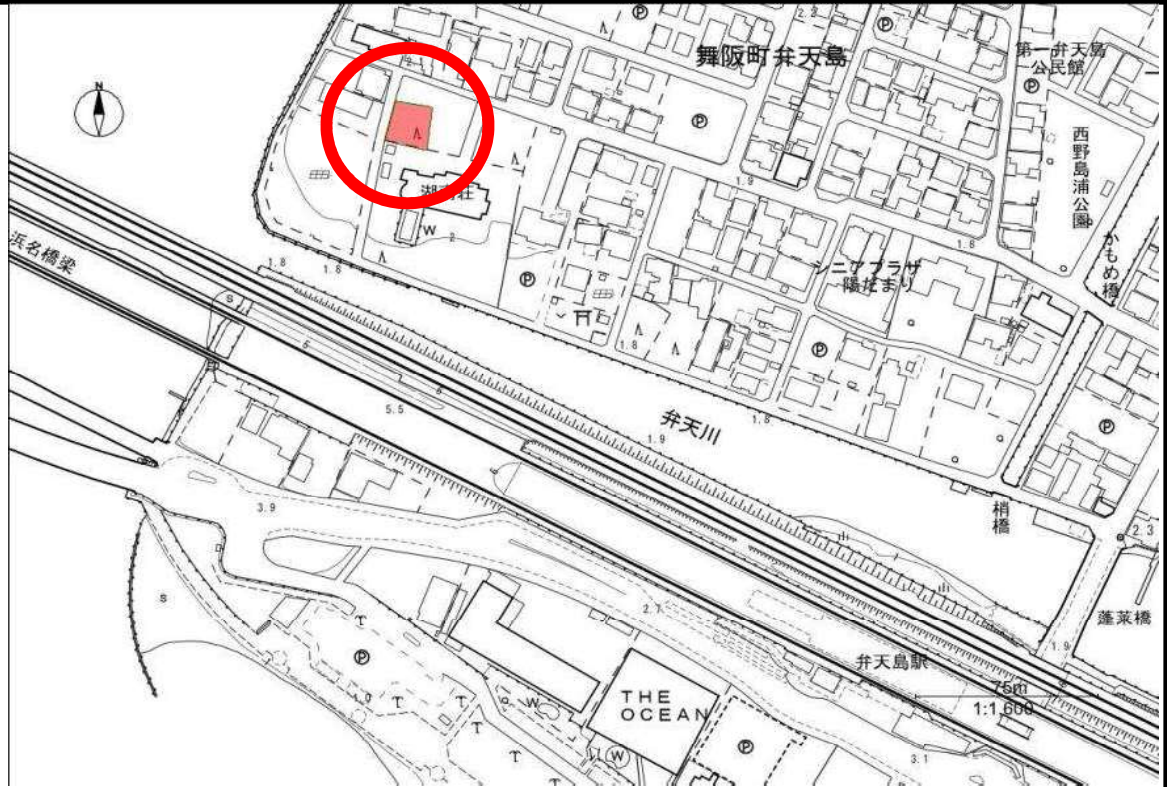

# 活用可能財産（土地）物件情報シート

物件No.	16	所在地	中央区舞阪町弁天島2658番16		
登記地目	宅地	地積	285.61㎡	都市計画	市街化区域
備考					

位置図

現地写真