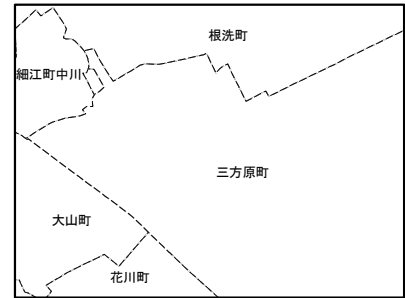

一般集落詳細図 (1:6,000)

平成二十一年三月

株式会社フジヤマ調製

概見図

11		12
18	19	20
25	26	27

凡例

	一般集落
	その他の市街化調整区域
	連合自治会区域

浜松市