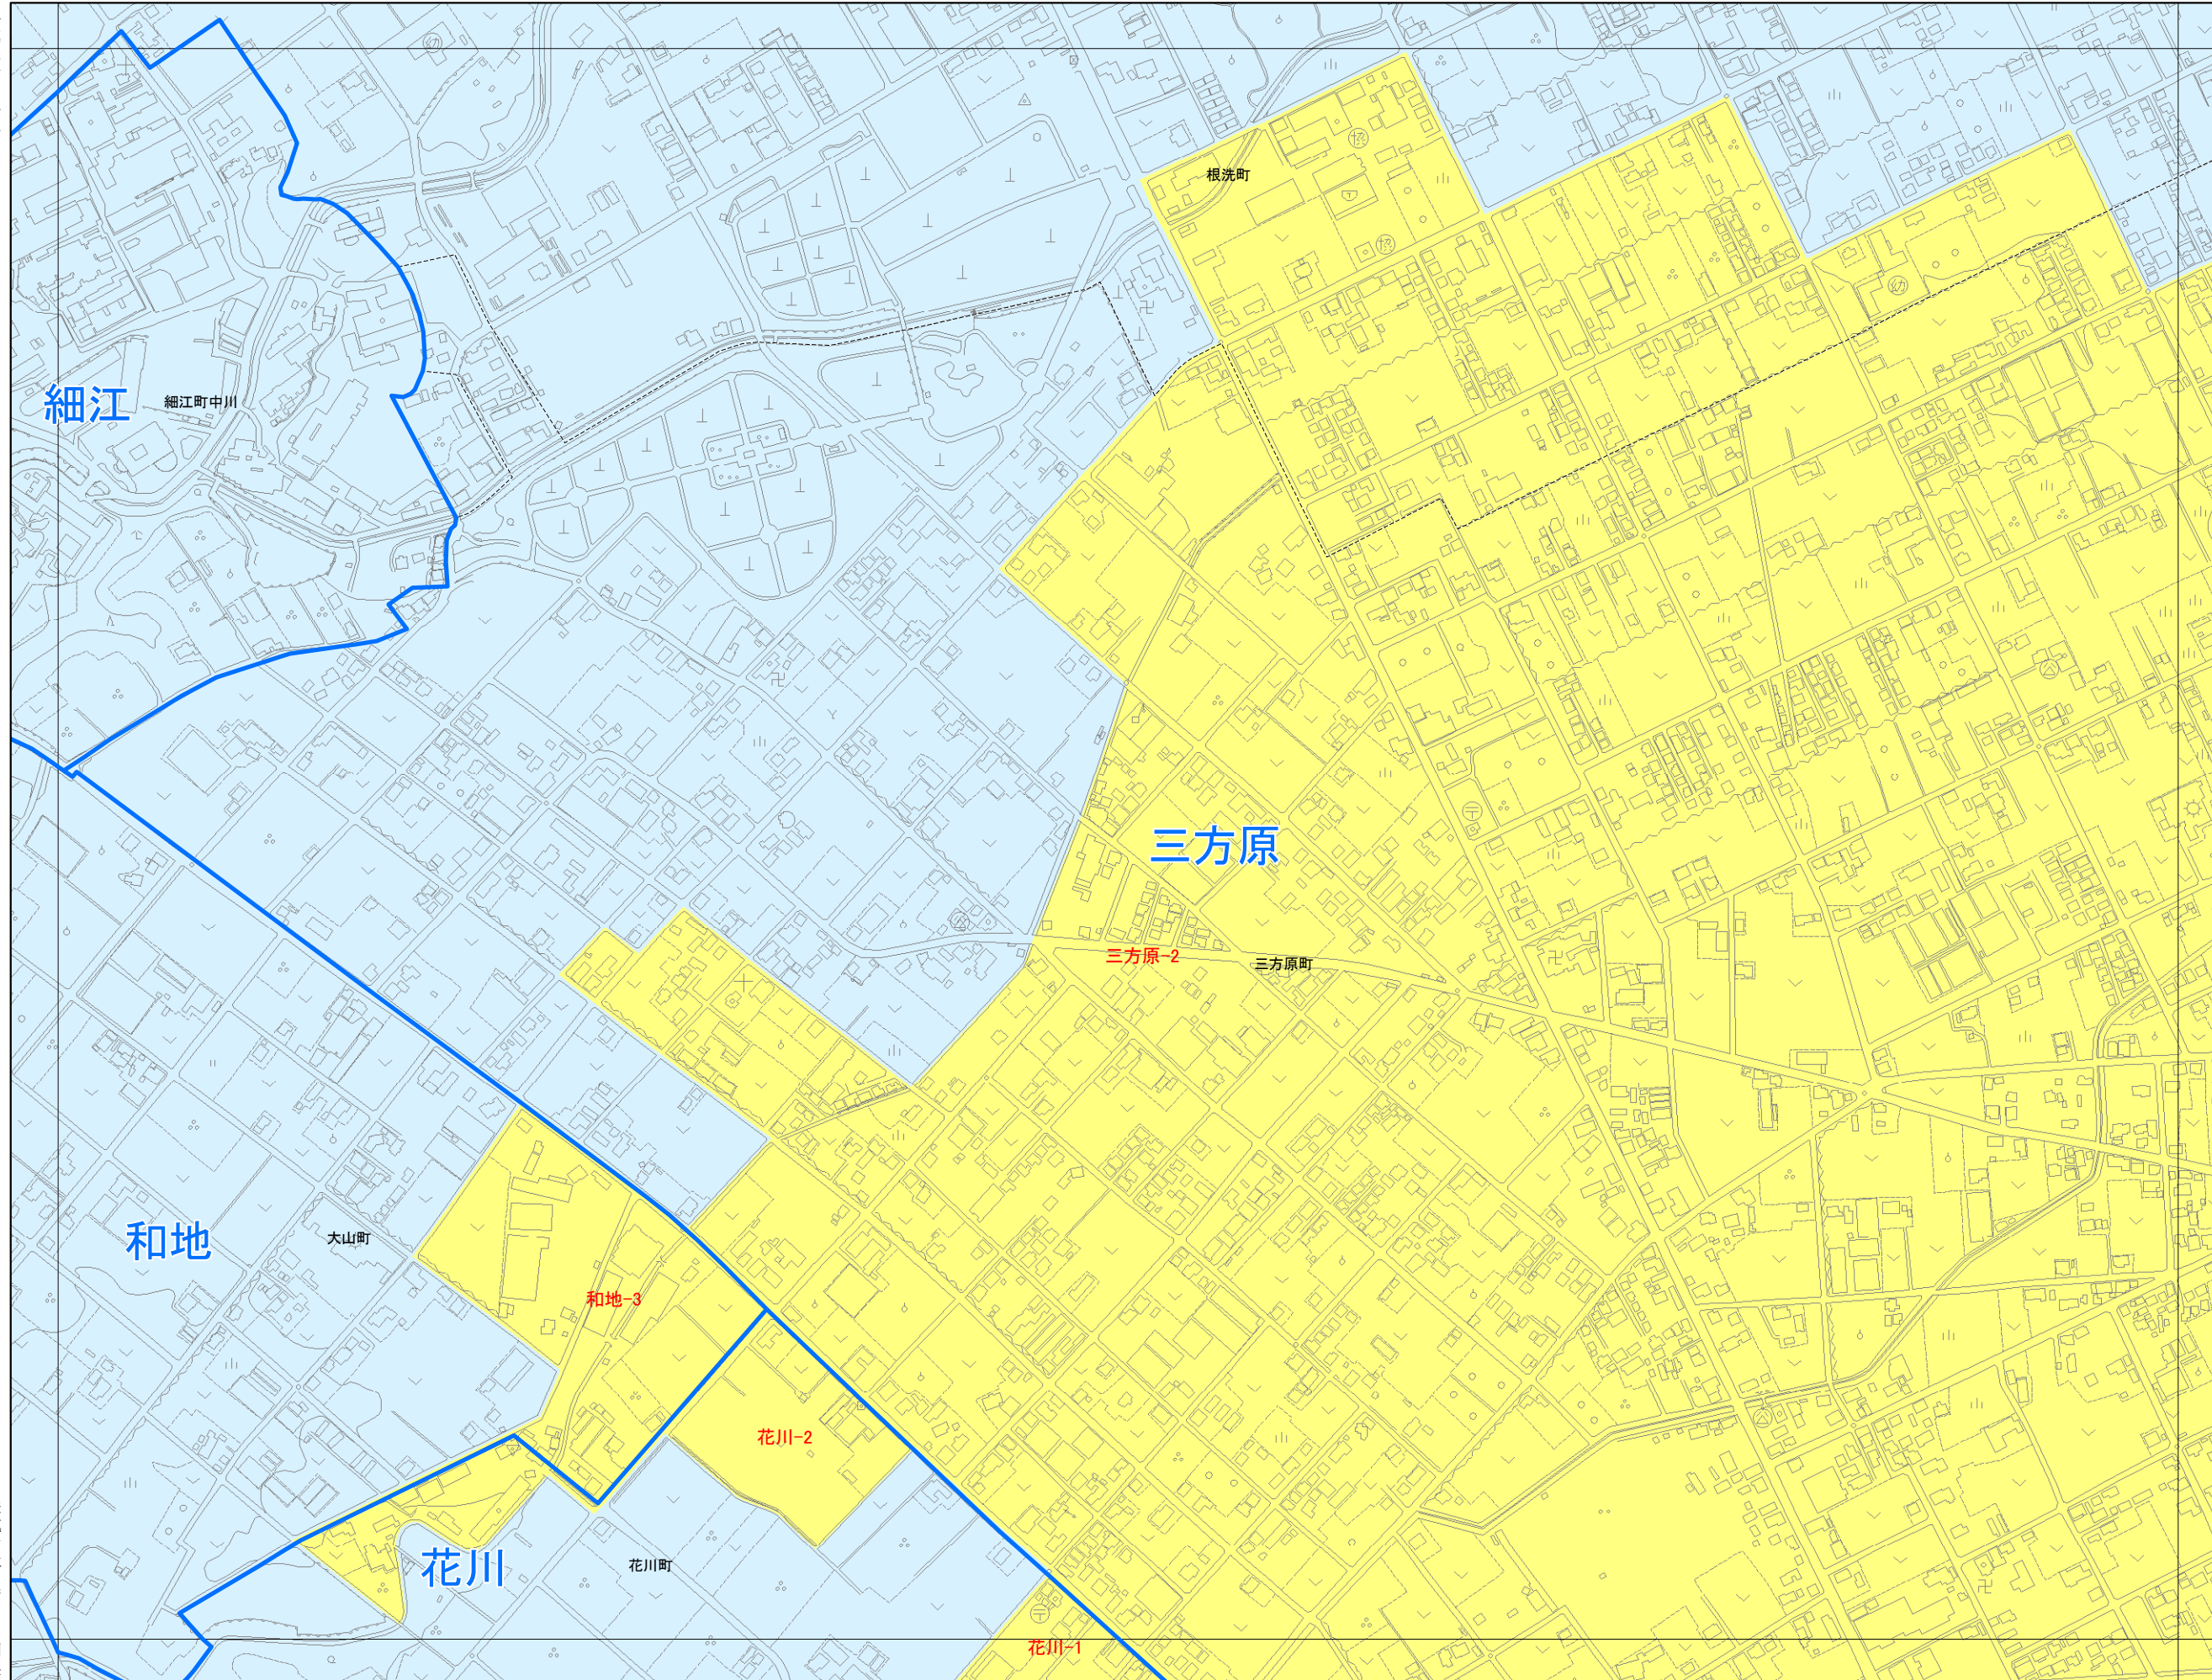

一般集落詳細図 (1:6,000)

平成二十一年三月

株式会社フジヤマ調製

概見図

11		12
18	19	20
25	26	27

凡例

	一般集落
	その他の市街化調整区域
	連合自治会区域

浜松市