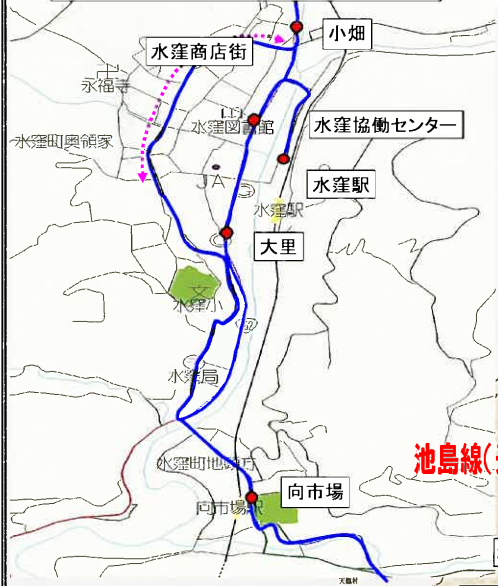

水窪ふれあいバス運行路線図

水窪駅付近拡大図

記号

1 : 100,000