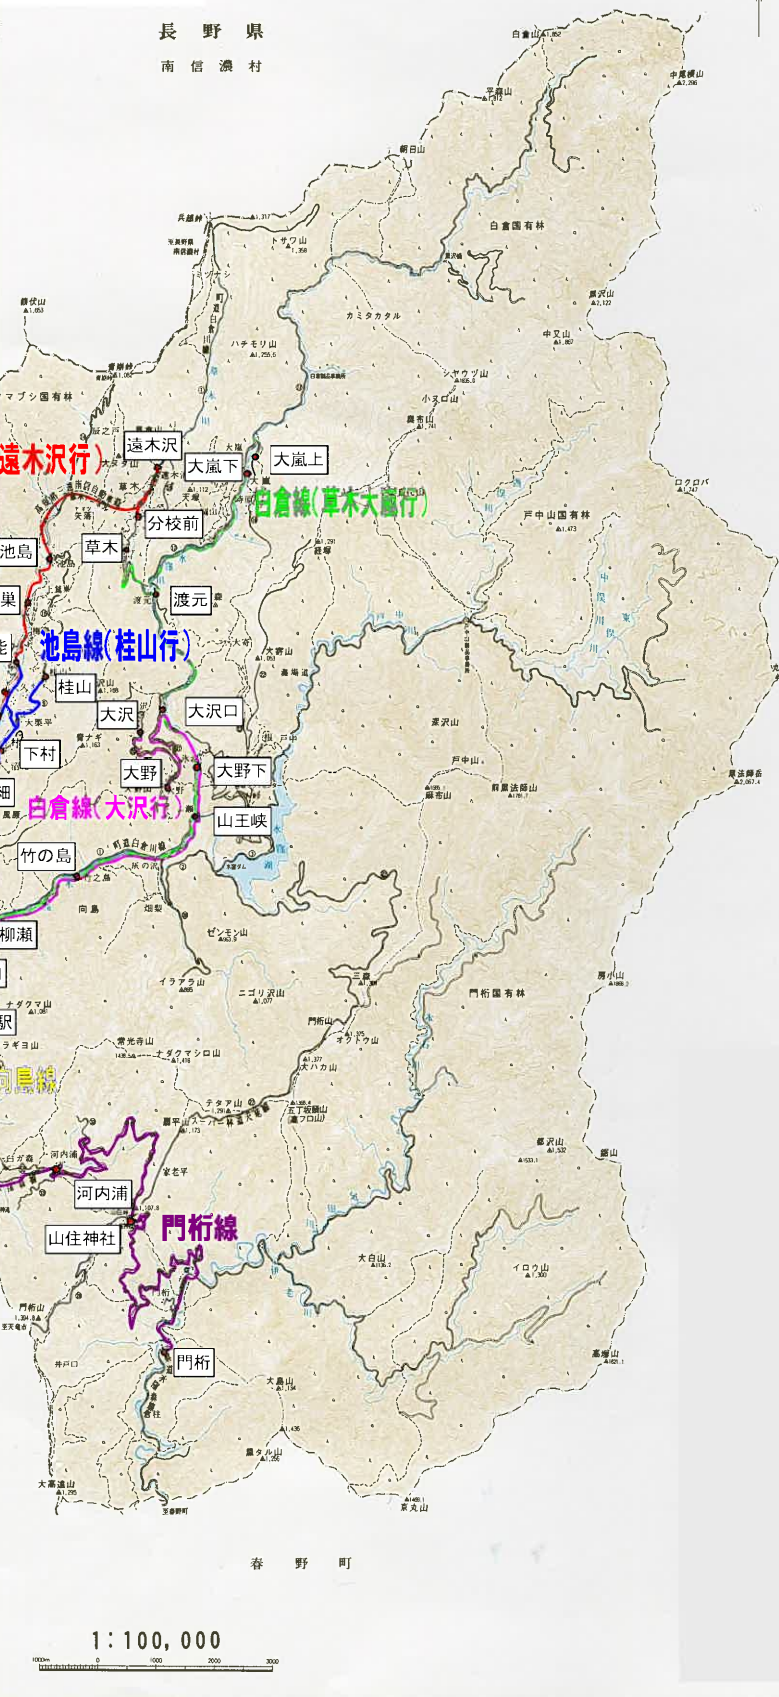

水窪ふれあいバス運行路線図

水窪駅付近拡大図

記号

1 : 100,000